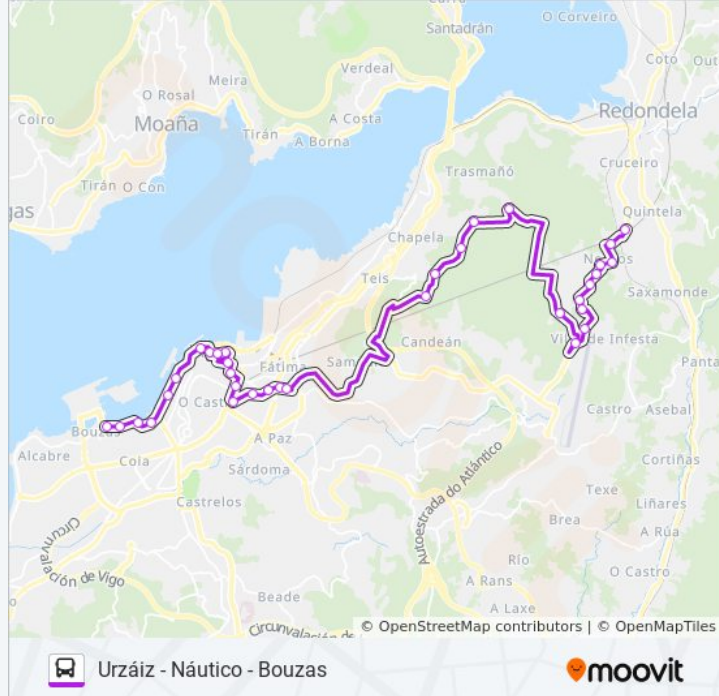

Avda. Beiramar (Freire)

Bouzas - Só Baixada (Vigo)

Los horarios y mapas de la línea XG62433/34 de autobús están disponibles en un PDF en [moovitapp.com](https://moovitapp.com). Utiliza [Moovit App](#) para ver los horarios de los autobuses en vivo, el horario del tren o el horario del metro y las indicaciones paso a paso para todo el transporte público en Vigo.