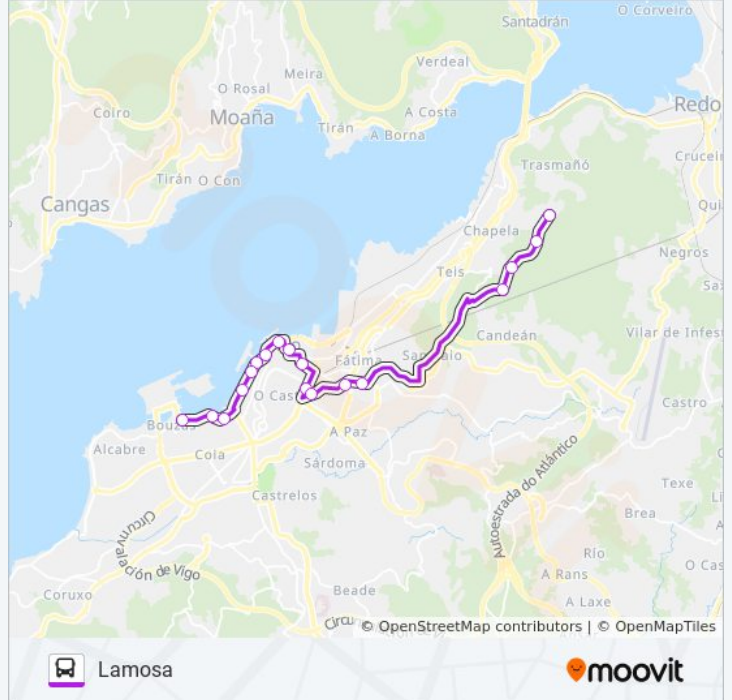

Sentido: Lamosa - Negros

30 paradas

[VER HORARIO DE LA LÍNEA](#)

- O Buraquiño - Bouzas (Vigo)
- Beiramar - Santo Domingo (Vigo)
- Beiramar, 105 - Barreras (Vigo)
- Avda. Beiramar (Auditorio) // A Ribeira de Picacho
- Avda. Beiramar, 51 (Casa Mar) // O Picachiño
- Praza Ribeira do Berbes // A Ribeira Das Barcas
- Cánovas Del Castillo, 18 // A Pescadería
- Parada Anulada - Reconquista (Correos) // O Regato da Fonte
- Urzáiz - Príncipe
- Gran Vía, 46 // O Campo do Valado Estreito
- Pizarro, 10 // Abreu de Abaixo
- Travesía de Vigo, 8 // O Carreiro de Pousada
- Jenaro de La Fuente, 22 // A Carballeira do Cuco
- Aragón (Instituto) // A Candea
- Cementerio de Candeán (Redondela)
- Camiño da Bruxa - Frente Capd (Redondela)
- Camiño da Bruxa, 11 (Redondela)

Horario de la línea XG62433/34 de autobús

Lamosa - Negros Horario de ruta:

lunes	11:30 - 20:45
martes	11:30 - 20:45
miércoles	11:30 - 20:45
jueves	Sin Servicio
viernes	Sin Servicio
sábado	10:00 - 13:00
domingo	Sin Servicio

Información de la línea XG62433/34 de autobús

Dirección: Lamosa - Negros

Paradas: 30

Duración del viaje: 60 min

Resumen de la línea: