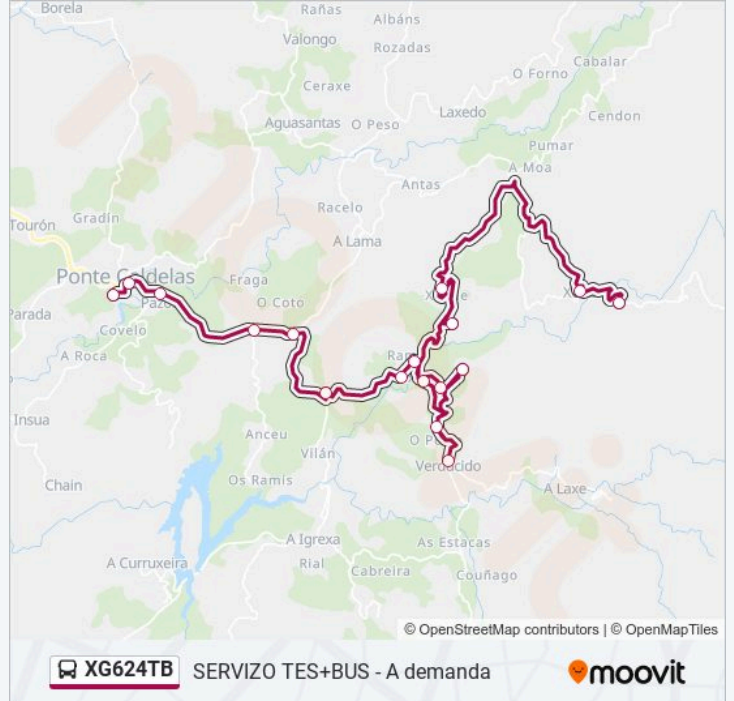

Horario de la línea XG624TB de autobús

11: les de Ponte Caldelas → A Grifa Horario de ruta:

lunes	18:30
martes	14:35
miércoles	14:35
jueves	14:35
viernes	14:35
sábado	Sin Servicio
domingo	Sin Servicio

Información de la línea XG624TB de autobús

Dirección: 11: les de Ponte Caldelas → A Grifa

Paradas: 17

Duración del viaje: 60 min

Resumen de la línea:

Sentido: 12: Cep de Riomaior → Pousada

6 paradas

[VER HORARIO DE LA LÍNEA](#)

Cep Riomaior (Vilaboa)

Riveiro (Vilaboa)

Punta Estralo - Bodegón (Vilaboa)

San Adrián (Vilaboa)

Santadrán (Vilaboa)

Pousada (Vilaboa)

Horario de la línea XG624TB de autobús

12: Cep de Riomaior → Pousada Horario de ruta:

lunes	13:45
martes	13:45
miércoles	13:45
jueves	13:45
viernes	13:45
sábado	Sin Servicio
domingo	Sin Servicio