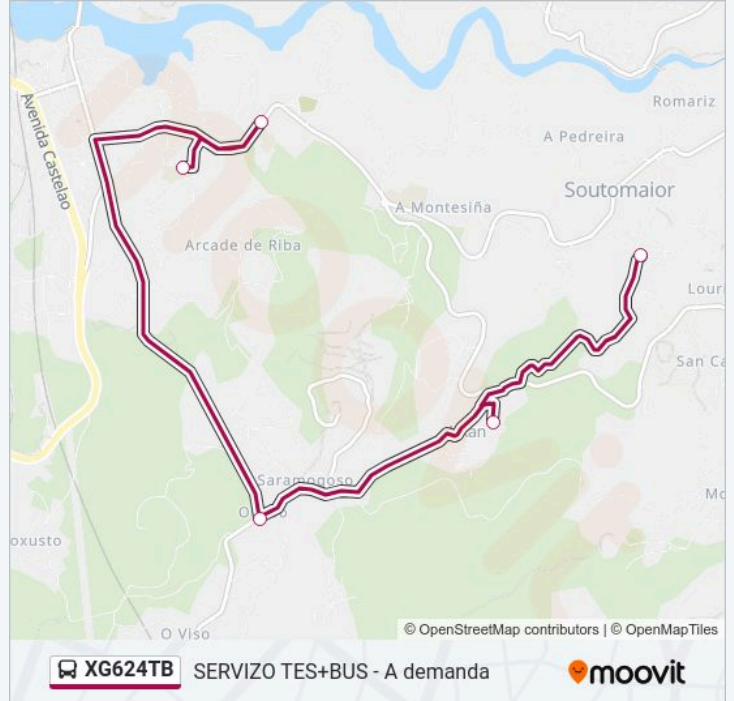

Información de la línea XG624TB de autobús

Dirección: 5: Rial → Ceip Manuel Padín Truiteiro

Paradas: 5

Duración del viaje: 15 min

Resumen de la línea:

Sentido: 6: Ceip Manuel Padín Truiteiro → Vela

10 paradas