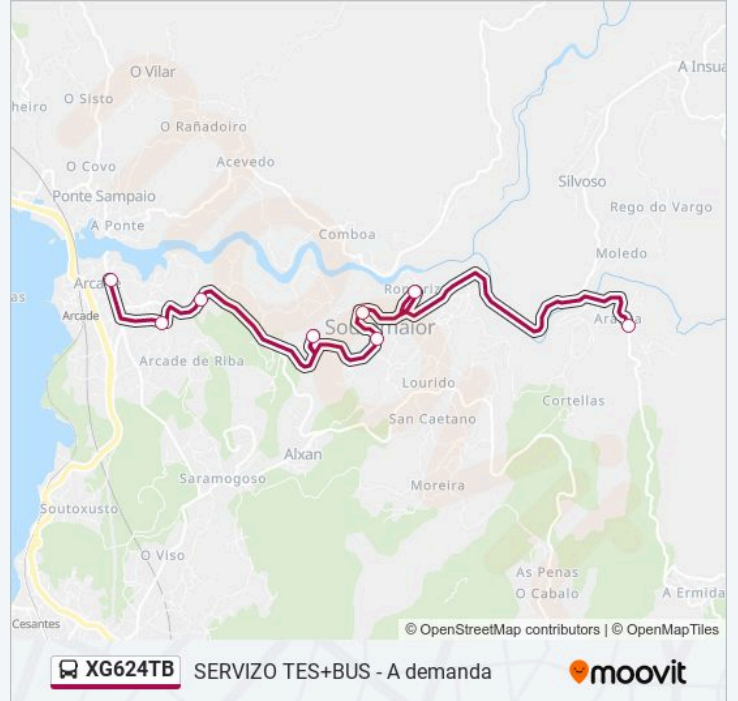

Sentido: 8: Arcade → Paredes

10 paradas

[VER HORARIO DE LA LÍNEA](#)

Illas Aldevosas, 3 - Casa da Cultura (Soutomaíor)

Xosé Solla, 3 (Soutomaíor)

Ceip de Pontesampaio (Pontevedra)

Acevedo (Pontevedra)

Catafís - Pontesampaio (Pontevedra)

Cobo (Pontevedra)

A Canicouva (Pontevedra)

Cacheiro (Pontevedra)

Outeiro (Vilaboa)

Paredes de Arriba (Vilaboa)

Horario de la línea XG624TB de autobús

8: Arcade → Paredes Horario de ruta:

lunes	14:10
martes	14:10
miércoles	14:10
jueves	14:10
viernes	14:10
sábado	Sin Servicio
domingo	Sin Servicio

Información de la línea XG624TB de autobús

Dirección: 8: Arcade → Paredes

Paradas: 10

Duración del viaje: 48 min

Resumen de la línea: