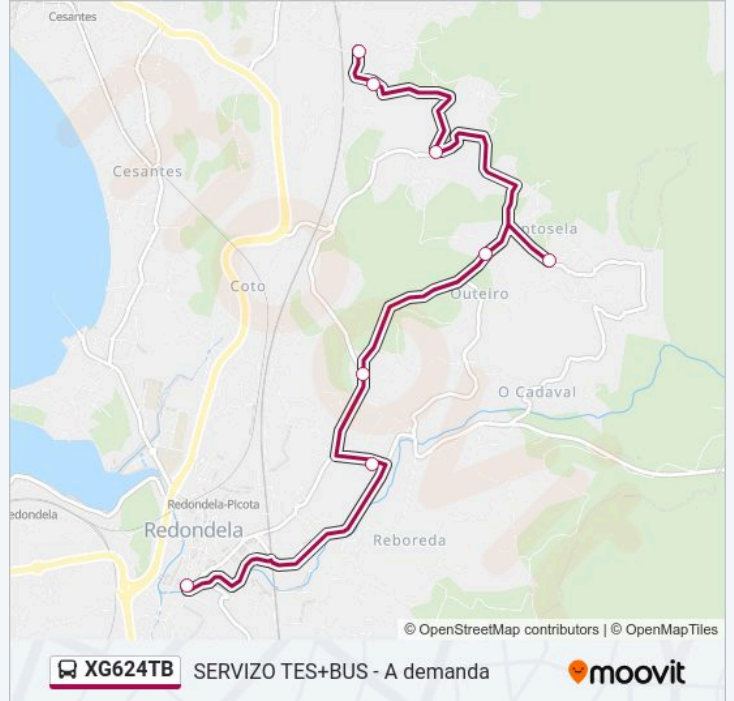

Dirección: 14: Raíns → Redondela

Paradas: 8

Duración del viaje: 26 min

Resumen de la línea:

Sentido: 14: Redondela → Raíns

8 paradas

[VER HORARIO DE LA LÍNEA](#)

- Farol - Pza. de Ribadavia (Redondela)
- Ceip de Reboareda (Redondela)
- Estrada Ventosela - Cruce Convento (Redondela)
- Estrada Ventosela - Aldeas Infantiles (Redondela)
- Estrada Castiñeira - Cruce Cño.Cruceiro Ventosela (Redondela)
- Estrada Vilar do Mato - Cño.Patelas (Redondela)
- Estrada Nogueira - Cruce Cño.Lagoa (Redondela)
- Camiño Val do Muíño - Raíns (Redondela)