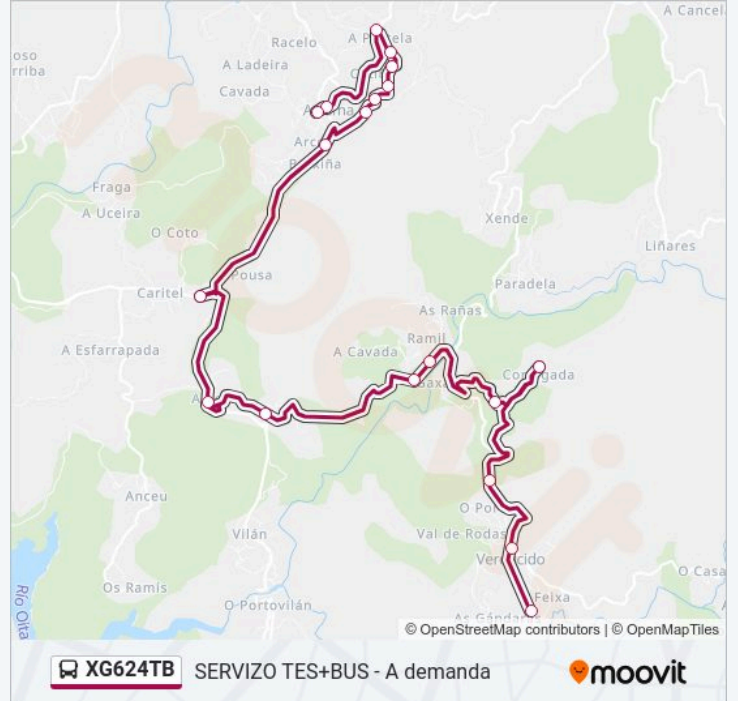

Dirección: 4: Verducido → Ceip A Lama

Paradas: 19

Duración del viaje: 45 min

Resumen de la línea:

Ceip A Lama (A Lama)

Sentido: 5: Ceip Manuel Padín Truiteiro → Rial

5 paradas

[VER HORARIO DE LA LÍNEA](#)