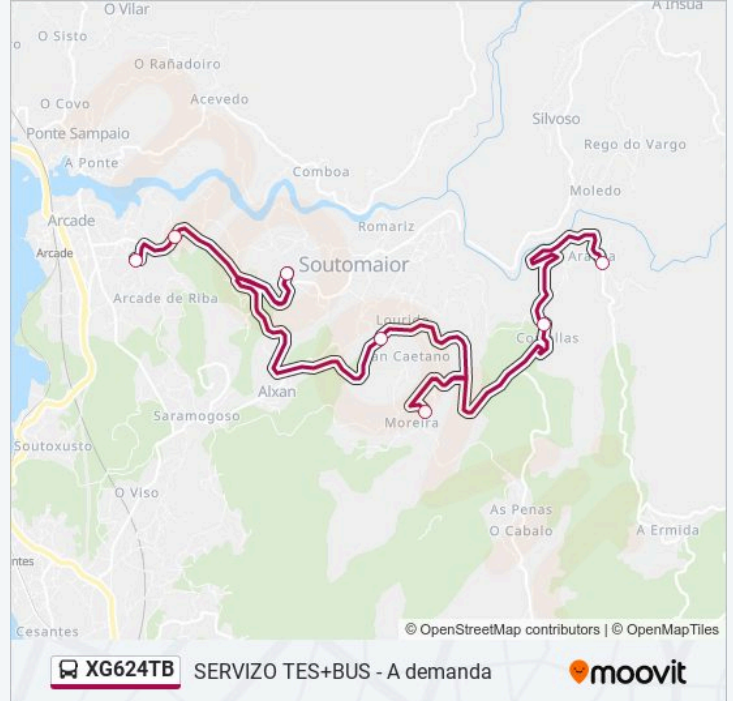

Información de la línea XG624TB de autobús

Dirección: 17: Aranza → Arcade

Paradas: 7

Duración del viaje: 30 min

Resumen de la línea:

Sentido: 17: Arcade → Aranza

7 paradas

[VER HORARIO DE LA LÍNEA](#)