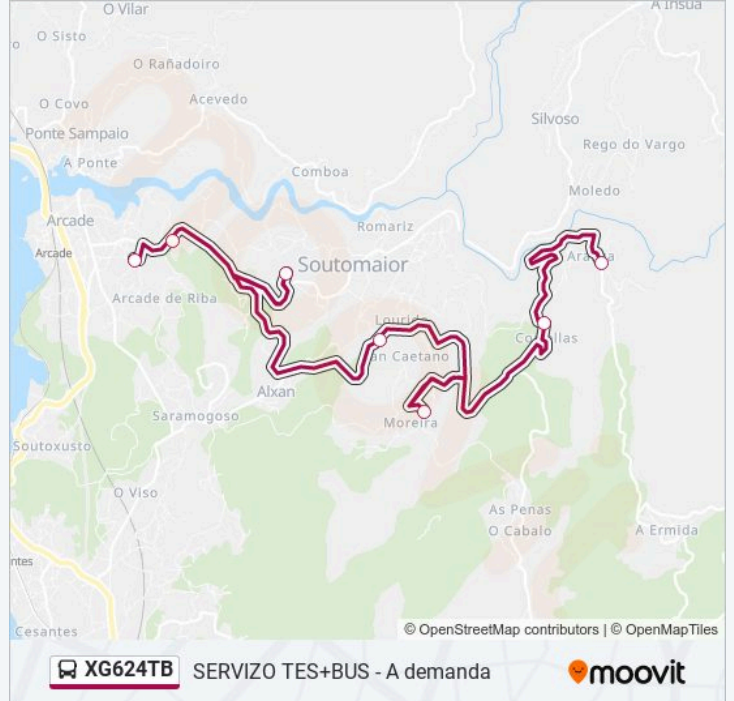

XG624TB

SERVIZO TES+BUS - A demanda

Sentido: 4: Ceip A Lama → Verducido

19 paradas

[VER HORARIO DE LA LÍNEA](#)

- Ceip A Lama (A Lama)
- Praza da Pedreira (A Lama)
- A Portela (A Lama)
- Rial (A Lama)
- Cortegoso (A Lama)
- Santana (A Lama)
- Cabo da Serpe (A Lama)
- A Fonte (A Lama)
- Arcos (A Lama)
- A Tenda do Ferreiro - Caritel (Ponte Caldelas)
- Forzans - A Feira (Ponte Caldelas)
- Forzans (Ponte Caldelas)
- Castro - Gaxate (A Lama)
- Acibidos - Gaxate (A Lama)
- Os Muiños (A Lama)
- Cortegada (A Lama)
- A Lucía (A Lama)
- O Cruceiro (A Lama)

Horario de la línea XG624TB de autobús

4: Ceip A Lama → Verducido Horario de ruta:

lunes	16:40
martes	16:40
miércoles	16:40
jueves	16:40
viernes	16:40
sábado	Sin Servicio
domingo	Sin Servicio

Información de la línea XG624TB de autobús

Dirección: 4: Ceip A Lama → Verducido

Paradas: 19

Duración del viaje: 65 min

Resumen de la línea: