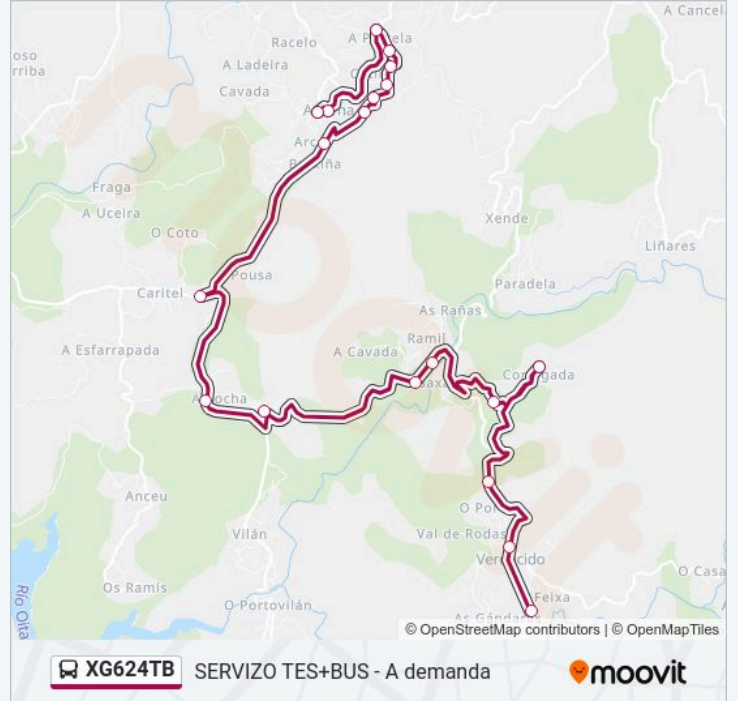

Dirección: 4: Ceip A Lama → Verducido

Paradas: 19

Duración del viaje: 65 min

Resumen de la línea:

O Pazo (A Lama)

XG624TB

SERVIZO TES+BUS - A demanda

moovit