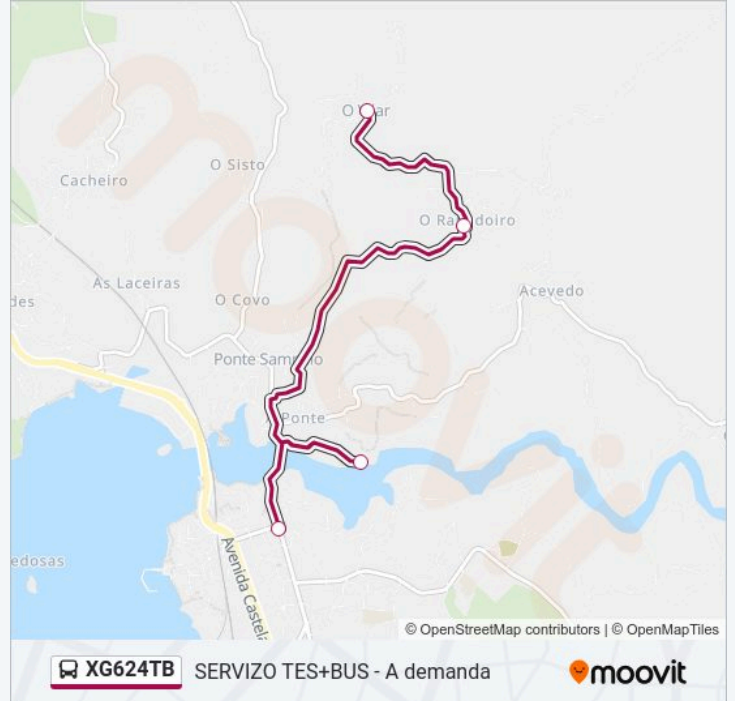

Información de la línea XG624TB de autobús

Dirección: 9: Vilar → Arcade

Paradas: 4

Duración del viaje: 13 min

Resumen de la línea:

Los horarios y mapas de la línea XG624TB de autobús están disponibles en un PDF en moovitapp.com. Utiliza Moovit App para ver los horarios de los autobuses en vivo, el horario del tren o el horario del metro y las indicaciones paso a paso para todo el transporte público en Vigo.