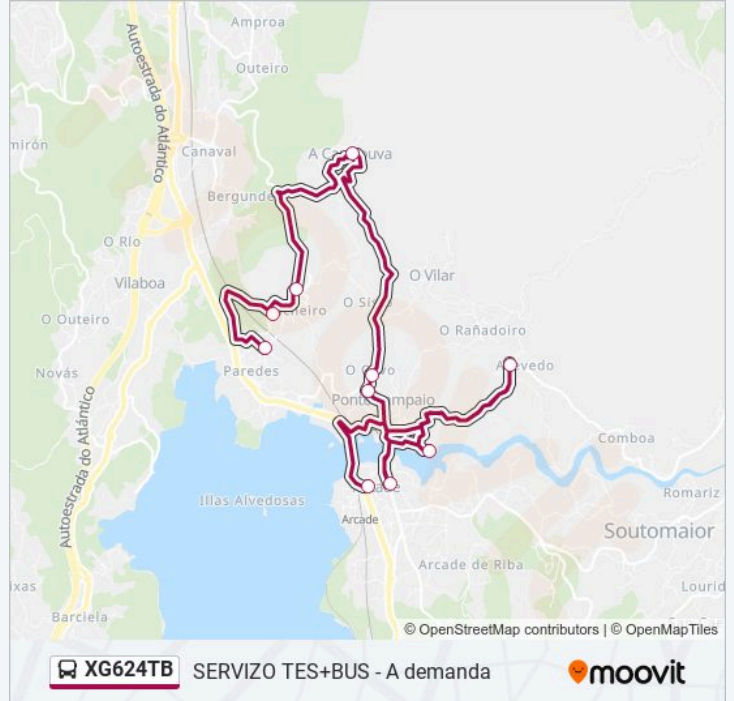

Sentido: 8: Paredes → Arcade

10 paradas

[VER HORARIO DE LA LÍNEA](#)

- Paredes de Arriba (Vilaboa)
- Outeiro (Vilaboa)
- Cacheiro (Pontevedra)
- A Canicouva (Pontevedra)
- Cobo (Pontevedra)
- Catafís - Pontesampaio (Pontevedra)
- Acevedo (Pontevedra)
- Ceip de Pontesampaio (Pontevedra)
- Xosé Solla, 2 (Soutomaior)
- Illas Alvedosas, 3 - Casa da Cultura (Soutomaior)

Horario de la línea XG624TB de autobús

8: Paredes → Arcade Horario de ruta:

lunes	08:40
martes	08:40
miércoles	08:40
jueves	08:40
viernes	08:40
sábado	Sin Servicio
domingo	Sin Servicio

Información de la línea XG624TB de autobús

Dirección: 8: Paredes → Arcade

Paradas: 10

Duración del viaje: 48 min

Resumen de la línea: