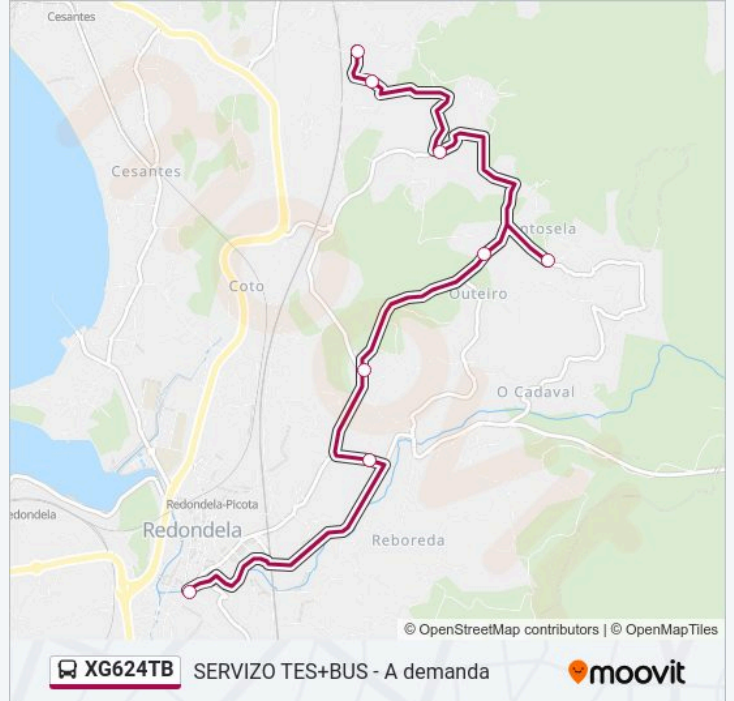

Dirección: 14: Redondela → Raíns

Paradas: 8

Duración del viaje: 26 min

Resumen de la línea:

Sentido: 15: Pazos → Redondela

7 paradas

[VER HORARIO DE LA LÍNEA](#)

Concello de Pazos de Borbén