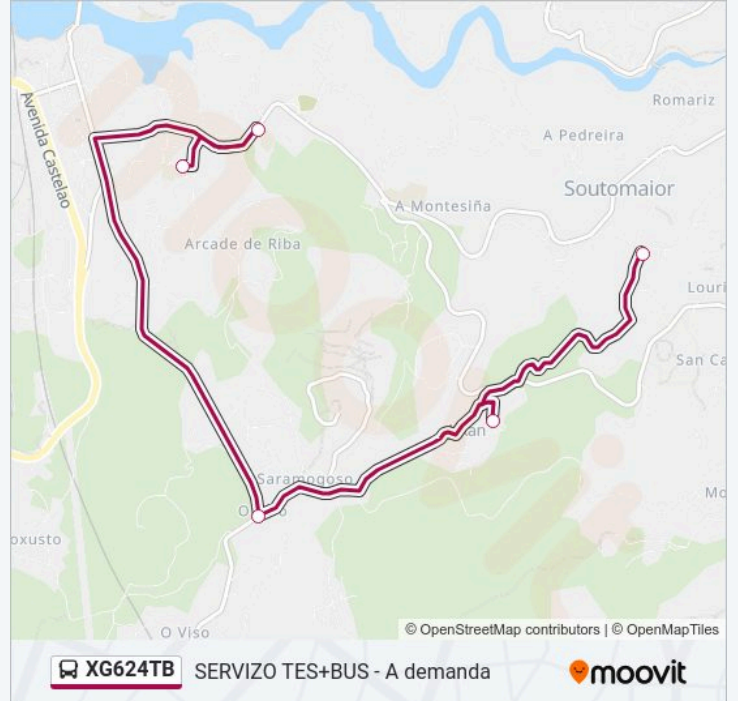

Sentido: 5: Rial → Ceip Manuel Padín Truiteiro

5 paradas

[VER HORARIO DE LA LÍNEA](#)

- Rial (Soutomaior)
- Escola de Alxán (Soutomaior)
- Czo. Estrada Arcade (Redondela)
- les de Soutomaior (Soutomaior)
- Cpi Manuel Padín Truiteiro (Soutomaior)

Horario de la línea XG624TB de autobús

5: Rial → Ceip Manuel Padín Truiteiro Horario de ruta:

lunes	08:54
martes	08:54 - 15:44
miércoles	08:54
jueves	08:54
viernes	08:54
sábado	Sin Servicio
domingo	Sin Servicio

Información de la línea XG624TB de autobús

Dirección: 5: Rial → Ceip Manuel Padín Truiteiro

Paradas: 5

Duración del viaje: 15 min

Resumen de la línea: