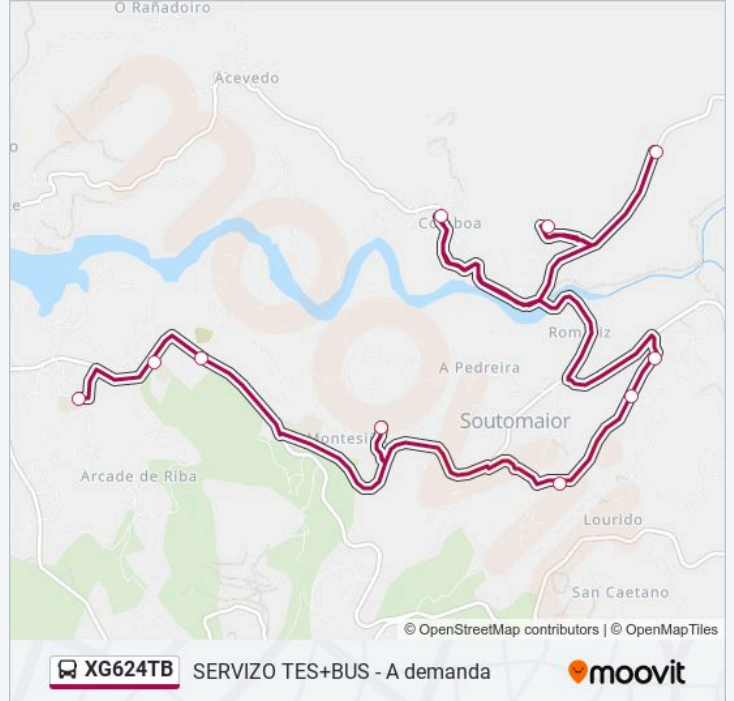

Comboa (Soutomaior)

Cortevella (Soutomaior)

Vela (Soutomaior)

Horario de la línea XG624TB de autobús

6: Ceip Manuel Padín Truiteiro → Vela Horario de ruta:

lunes	14:20
martes	14:20 - 18:10
miércoles	14:20
jueves	14:20
viernes	14:20
sábado	Sin Servicio
domingo	Sin Servicio

Información de la línea XG624TB de autobús

Dirección: 6: Ceip Manuel Padín Truiteiro → Vela

Paradas: 10

Duración del viaje: 22 min

Resumen de la línea:

Sentido: 6: Vela → Ceip Manuel Padín Truiteiro

10 paradas