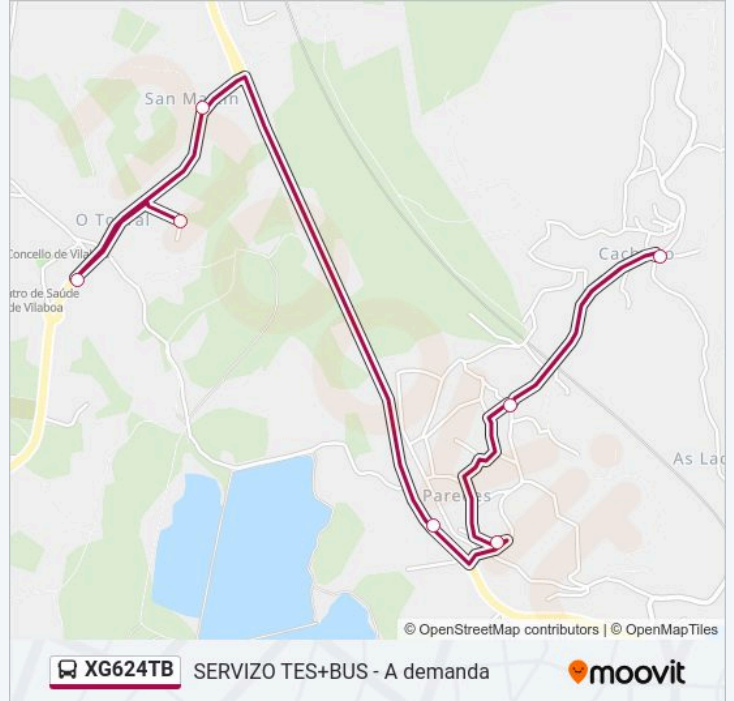

Información de la línea XG624TB de autobús

Dirección: 13: Capela do Cacheiro → Cpi do Toural

Paradas: 7

Duración del viaje: 20 min

Resumen de la línea:

Sentido: 13: Cpi do Toural → Capela do Cacheiro

7 paradas