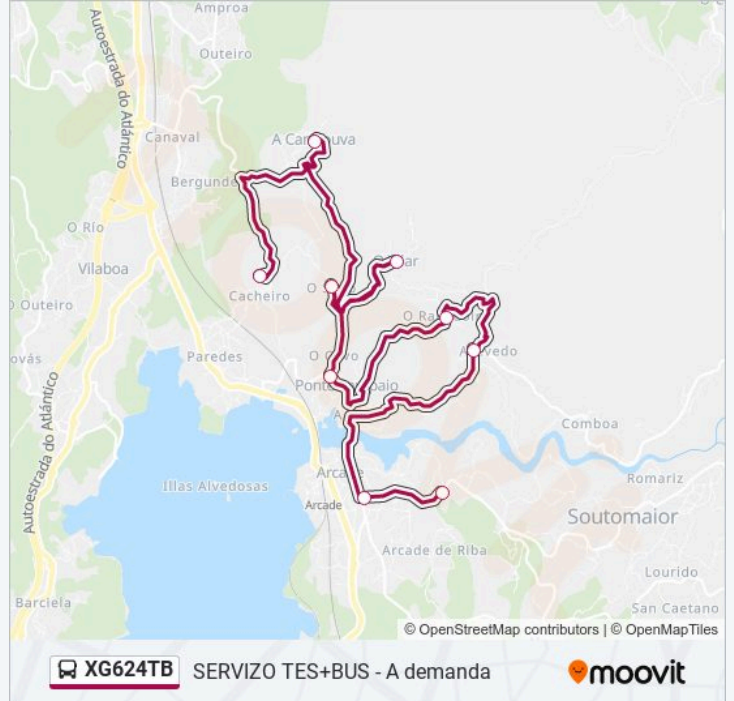

Información de la línea XG624TB de autobús

Dirección: 16: Cacheiro → les de Soutomaior

Paradas: 9

Duración del viaje: 50 min

Resumen de la línea:

XG624TB

SERVIZO TES+BUS - A demanda

moovit