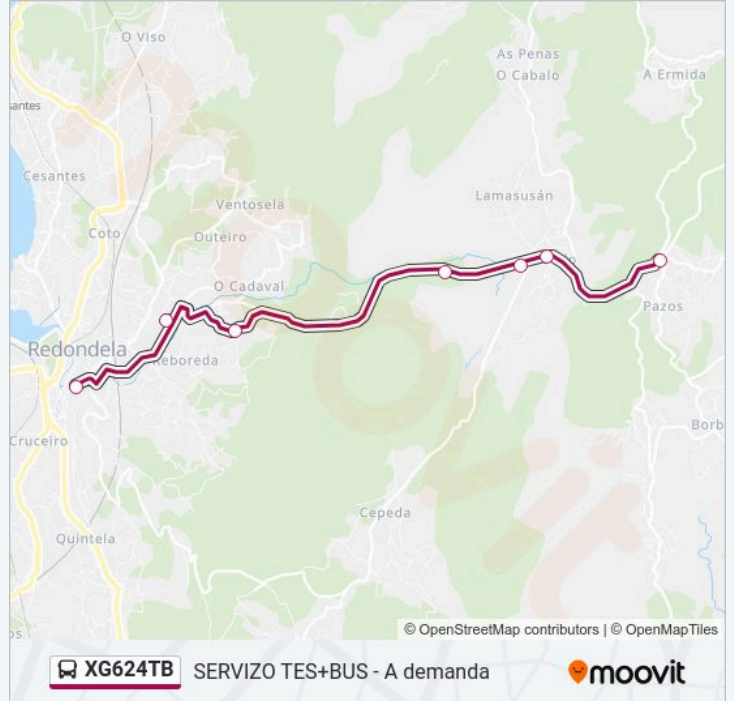

Sentido: 16: Cacheiro → les de Soutomaior

9 paradas

[VER HORARIO DE LA LÍNEA](#)

- Cacheiro (Pontevedra)
- A Canicouva (Pontevedra)
- Vilar (Pontevedra)
- O Sisto (Pontevedra)
- Catafís - Pontesampaio (Pontevedra)
- O Rañadoiro (Pontevedra)
- Acevedo (Pontevedra)
- Estrada Soutomaior, 4 (Soutomaior)
- les de Soutomaior (Soutomaior)

Horario de la línea XG624TB de autobús

16: Cacheiro → les de Soutomaior Horario de ruta:

lunes	08:20
martes	08:20 - 15:10
miércoles	08:20
jueves	08:20
viernes	08:20
sábado	Sin Servicio
domingo	Sin Servicio

Información de la línea XG624TB de autobús

Dirección: 16: Cacheiro → les de Soutomaior

Paradas: 9

Duración del viaje: 50 min

Resumen de la línea: