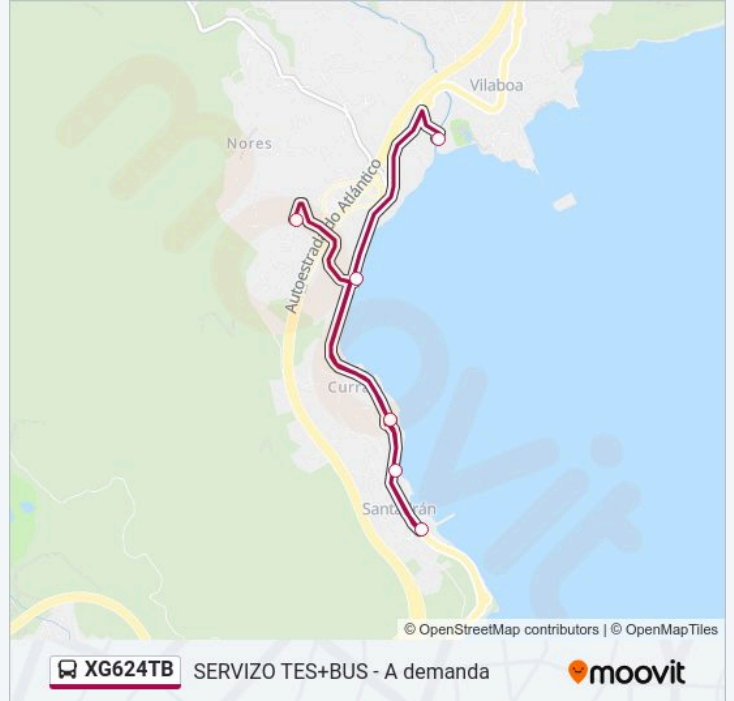

Sentido: 13: Capela do Cacheiro → Cpi do Toural

7 paradas

[VER HORARIO DE LA LÍNEA](#)

- Capela do Cacheiro (Pontevedra)
- Paredes de Arriba (Vilaboa)
- Ponte de Paredes (Vilaboa)
- Salinas do Ulló - Paredes (Vilaboa)
- Cruce N-550 (Vilaboa)
- Toural (Vilaboa)
- Cpi do Toural (Vilaboa)

Horario de la línea XG624TB de autobús

13: Capela do Cacheiro → Cpi do Toural Horario de ruta:

lunes	08:20 - 16:00
martes	08:20
miércoles	08:20
jueves	08:20
viernes	08:20
sábado	Sin Servicio
domingo	Sin Servicio

Información de la línea XG624TB de autobús

Dirección: 13: Capela do Cacheiro → Cpi do Toural

Paradas: 7

Duración del viaje: 20 min

Resumen de la línea: