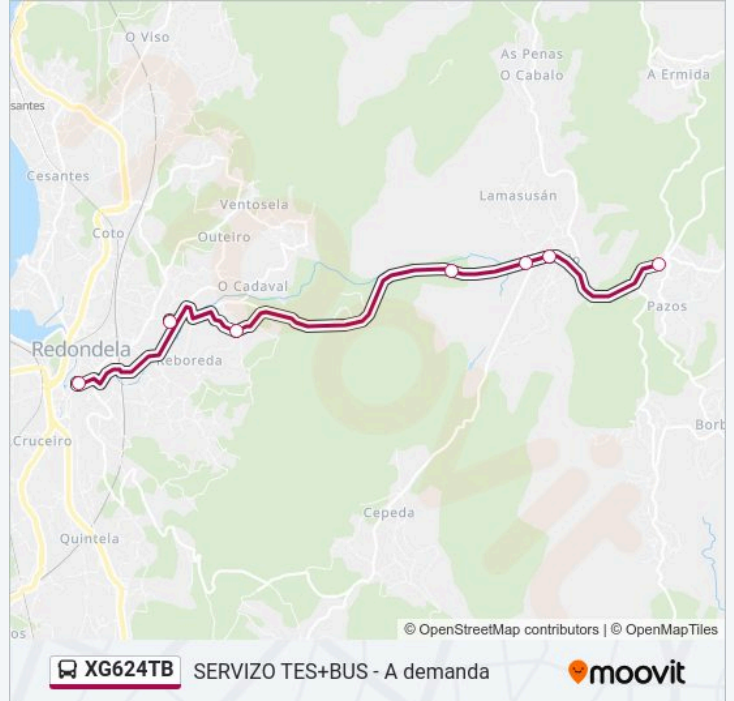

Sentido: 15: Redondela → Pazos

7 paradas

[VER HORARIO DE LA LÍNEA](#)

- Farol - Pza. de Ribadavia (Redondela)
- Ceip de Reboareda (Redondela)
- Estrada Quintana - Cruce Aveal (Redondela)
- Cutiño (Pazos de Borbén)
- A Chan (Pazos de Borbén)
- Amoedo (Pazos de Borbén)
- Concello de Pazos de Borbén

Horario de la línea XG624TB de autobús

15: Redondela → Pazos Horario de ruta:

lunes	13:45
martes	13:45
miércoles	13:45
jueves	13:45
viernes	13:45
sábado	Sin Servicio
domingo	Sin Servicio

Información de la línea XG624TB de autobús

Dirección: 15: Redondela → Pazos

Paradas: 7

Duración del viaje: 25 min

Resumen de la línea: