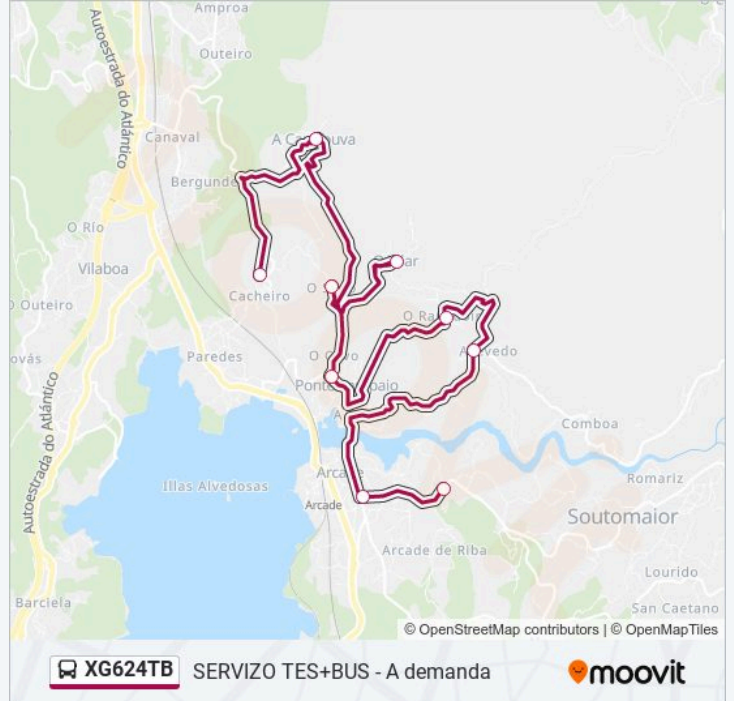

Información de la línea XG624TB de autobús

Dirección: 16: les de Soutomaioir → Cacheiro

Paradas: 9

Duración del viaje: 50 min

Resumen de la línea:

XG624TB

SERVIZO TES+BUS - A demanda

moovit