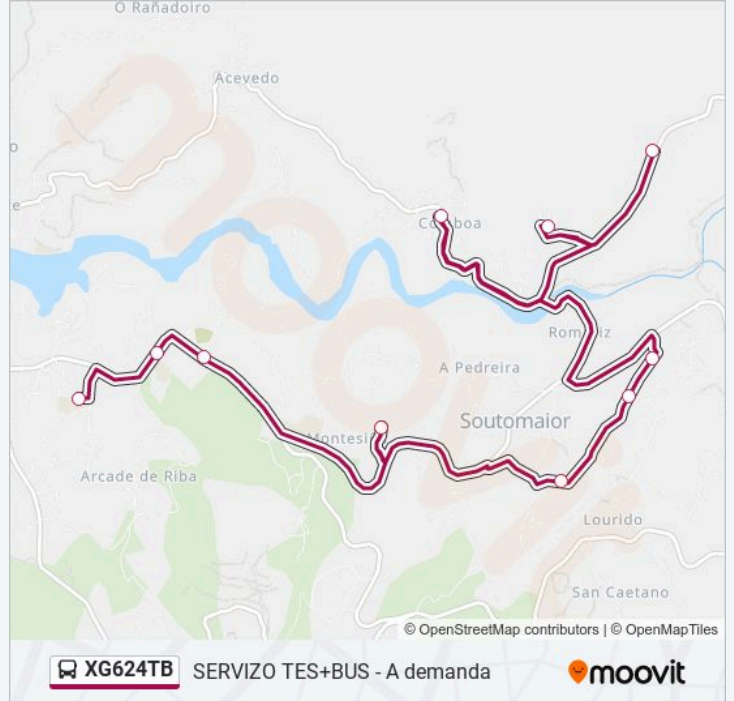

[VER HORARIO DE LA LÍNEA](#)

- Vela (Soutomaior)
- Cortevella (Soutomaior)
- Comboa (Soutomaior)
- Sobral (Soutomaior)
- O Val (Soutomaior)
- O Rial - Igrexa (Soutomaior)
- A Montesíña (Soutomaior)
- Salgueirón (Soutomaior)
- les de Soutomaior (Soutomaior)
- Cpi Manuel Padín Truiteiro (Soutomaior)

Horario de la línea XG624TB de autobús

6: Vela → Ceip Manuel Padín Truiteiro Horario de ruta:

lunes	08:48
martes	08:48 - 15:38
miércoles	08:48
jueves	08:48
viernes	08:48
sábado	Sin Servicio
domingo	Sin Servicio

Información de la línea XG624TB de autobús

Dirección: 6: Vela → Ceip Manuel Padín Truiteiro

Paradas: 10

Duración del viaje: 22 min

Resumen de la línea:

Sentido: 7: A Calle → Aranza

8 paradas

[VER HORARIO DE LA LÍNEA](#)