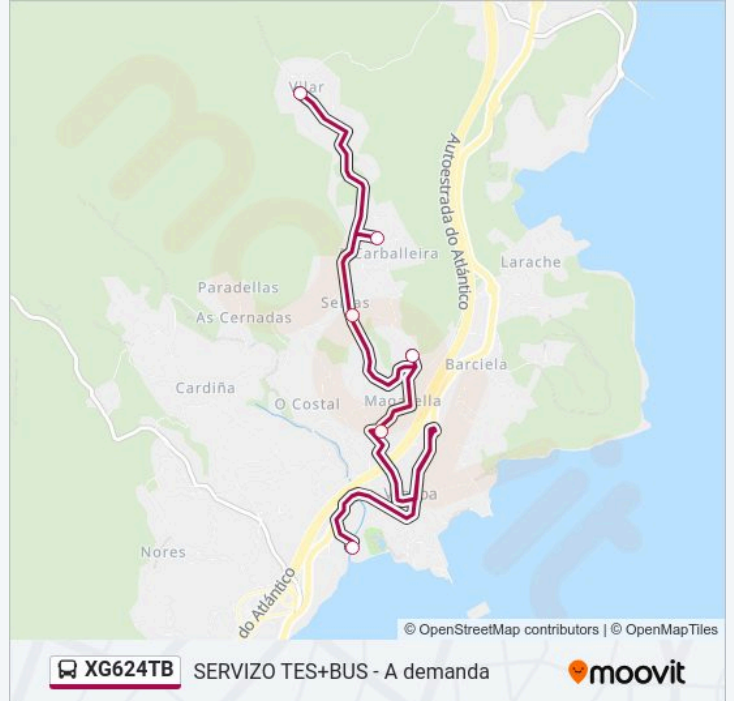

Usa la aplicación Moovit para encontrar la parada de la línea XG624TB de autobús más cercana y descubre cuándo llega la próxima línea XG624TB de autobús

Sentido: 10: Cep de Riomaior → Vilar

6 paradas

[VER HORARIO DE LA LÍNEA](#)

Cep Riomaior (Vilaboa)

Igrexa de Santa Cristina (Vilaboa)

Magarella (Vilaboa)

A Rúa (Vilaboa)

Os Areeiros (Vilaboa)

Vilar (Vilaboa)

Horario de la línea XG624TB de autobús

10: Cep de Riomaior → Vilar Horario de ruta:

lunes	13:45
martes	13:45
miércoles	13:45
jueves	13:45
viernes	13:45
sábado	Sin Servicio
domingo	Sin Servicio

Información de la línea XG624TB de autobús**Dirección:** 10: Cep de Riomaior → Vilar**Paradas:** 6**Duración del viaje:** 25 min**Resumen de la línea:**

Sentido: 10: Vilar → Cep Riomaioir

6 paradas

[VER HORARIO DE LA LÍNEA](#)

Vilar (Vilaboa)

Os Areeiros (Vilaboa)

A Rúa (Vilaboa)

Magarella (Vilaboa)

Igrexa de Santa Cristina (Vilaboa)