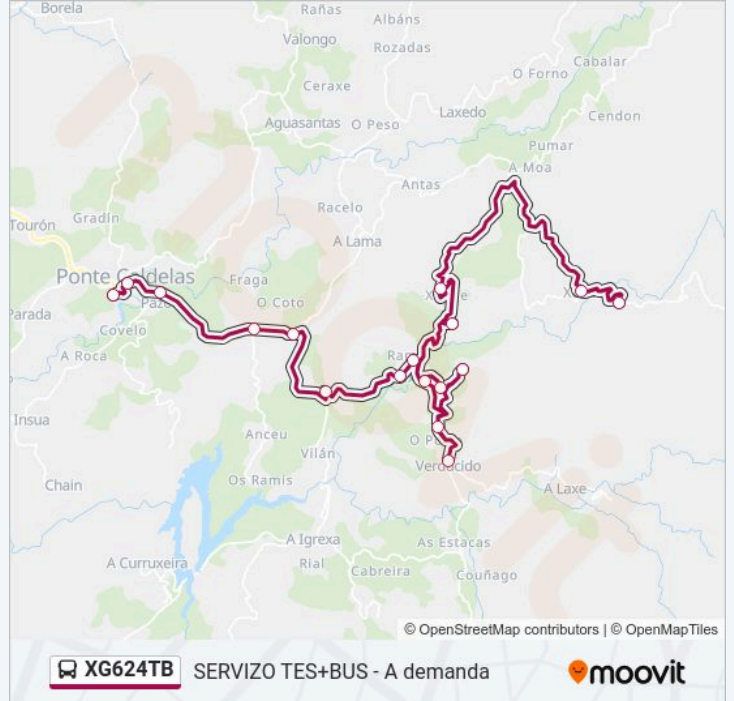

Horario de la línea XG624TB de autobús

11: A Grifa → Iles de Ponte Caldelas Horario de ruta:

lunes	08:15
martes	08:15
miércoles	08:15
jueves	08:15
viernes	08:15
sábado	Sin Servicio
domingo	Sin Servicio

Información de la línea XG624TB de autobús

Dirección: 11: A Grifa → Iles de Ponte Caldelas

Paradas: 17

Duración del viaje: 60 min

Resumen de la línea:

XG624TB

SERVIZO TES+BUS - A demanda

Sentido: 11: les de Ponte Caldelas → A Grifa

17 paradas