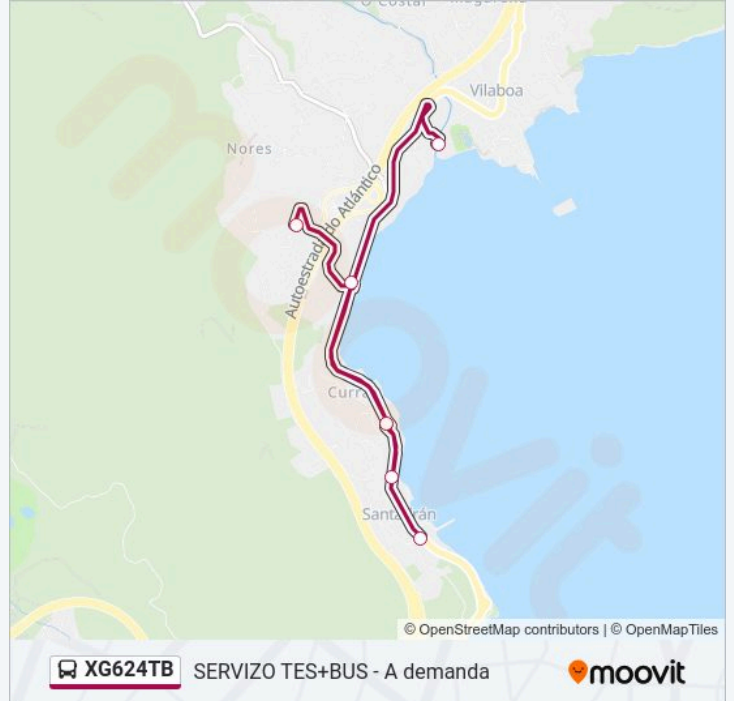

Dirección: 11: les de Ponte Caldelas → A Grifa

Paradas: 17

Duración del viaje: 60 min

Resumen de la línea:

Sentido: 12: Cep de Riomaior → Pousada

6 paradas

[VER HORARIO DE LA LÍNEA](#)

Cep Riomaior (Vilaboa)

Riveiro (Vilaboa)

Punta Estralo - Bodegón (Vilaboa)

San Adrián (Vilaboa)

Santadrán (Vilaboa)

Pousada (Vilaboa)

Horario de la línea XG624TB de autobús

12: Cep de Riomaior → Pousada Horario de ruta:

lunes	13:45
martes	13:45
miércoles	13:45
jueves	13:45
viernes	13:45
sábado	Sin Servicio
domingo	Sin Servicio

Información de la línea XG624TB de autobús

Dirección: 12: Cep de Riomaior → Pousada

Paradas: 6

Duración del viaje: 20 min

Resumen de la línea:

Sentido: 12: Pousada → Ceip de Riomaior

6 paradas

[VER HORARIO DE LA LÍNEA](#)