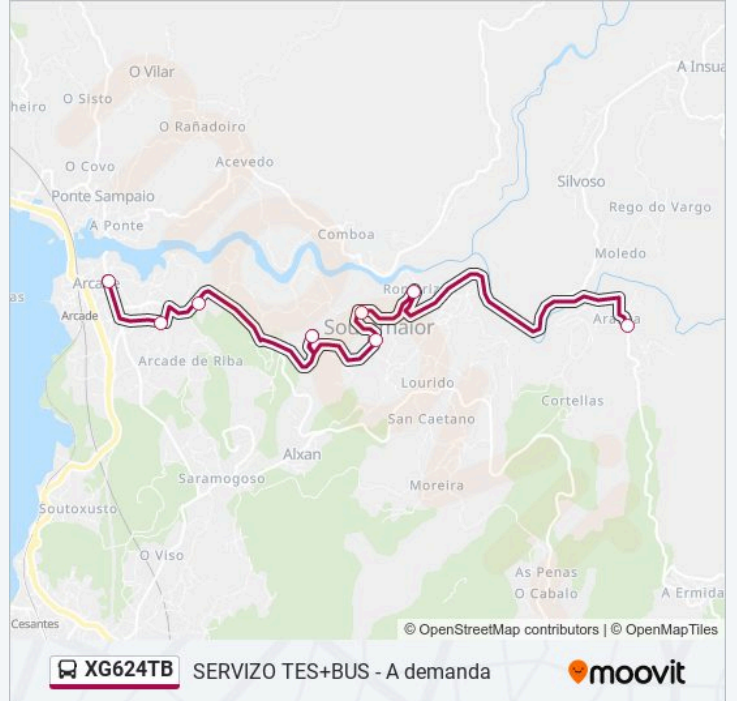

Sentido: 7: Aranza → A Calle

8 paradas

[VER HORARIO DE LA LÍNEA](#)

- Aranza (Soutomaíor)
- Romariz (Soutomaíor)
- A Pedreira (Soutomaíor)
- Concello de Soutomaíor
- A Montesíña (Soutomaíor)
- les de Soutomaíor (Soutomaíor)
- Cpi Manuel Padín Truiteiro (Soutomaíor)
- Xosé Solla, 3 (Soutomaíor)

Horario de la línea XG624TB de autobús

7: Aranza → A Calle Horario de ruta:

lunes	08:50
martes	08:50 - 15:40
miércoles	08:50
jueves	08:50
viernes	08:50
sábado	Sin Servicio
domingo	Sin Servicio

Información de la línea XG624TB de autobús

Dirección: 7: Aranza → A Calle

Paradas: 8

Duración del viaje: 35 min

Resumen de la línea: