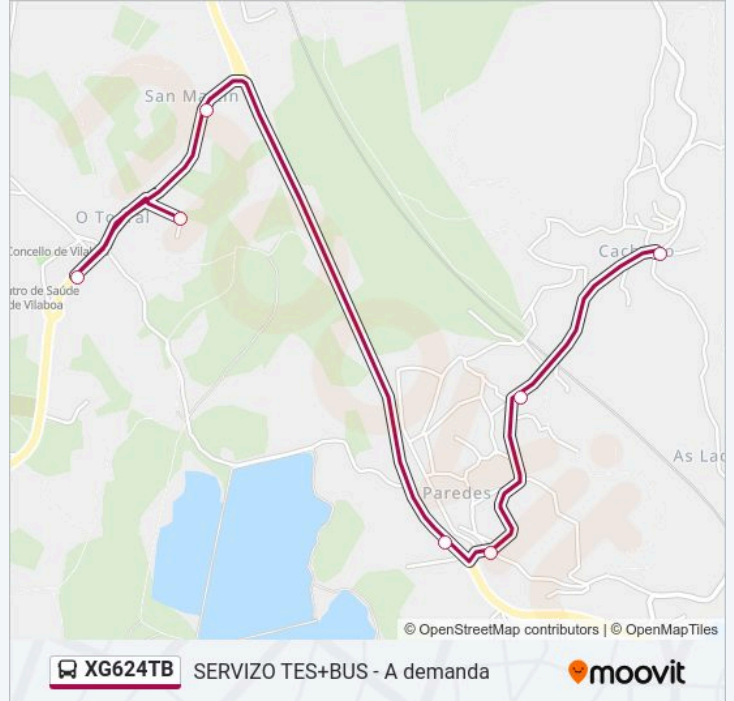

Información de la línea XG624TB de autobús

Dirección: 13: Cpi do Toural → Capela do Cacheiro

Paradas: 7

Duración del viaje: 20 min

Resumen de la línea:

Sentido: 14: Raíns → Redondela

8 paradas

[VER HORARIO DE LA LÍNEA](#)