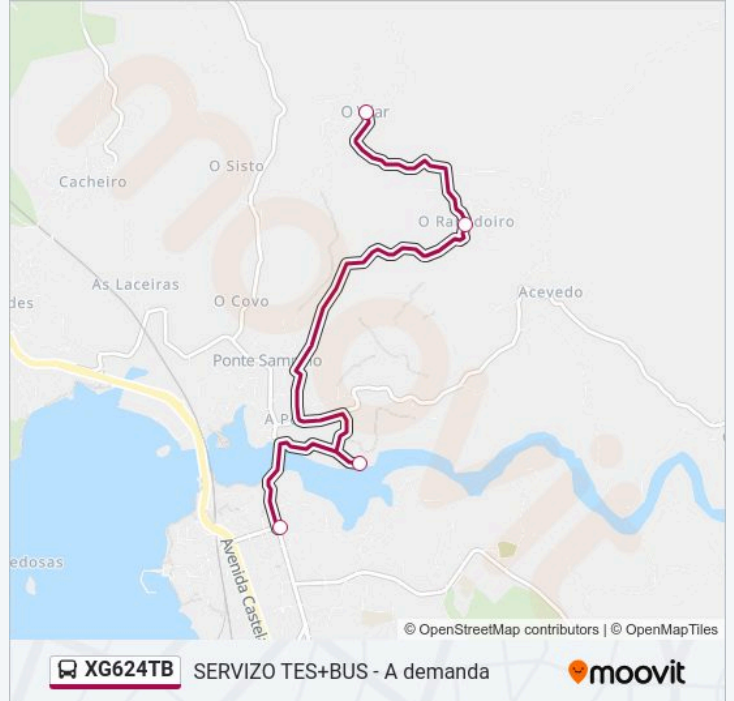

Información de la línea XG624TB de autobús

Dirección: 9: Arcade → Vilar

Paradas: 4

Duración del viaje: 13 min

Resumen de la línea:

Sentido: 9: Vilar → Arcade

4 paradas

[VER HORARIO DE LA LÍNEA](#)