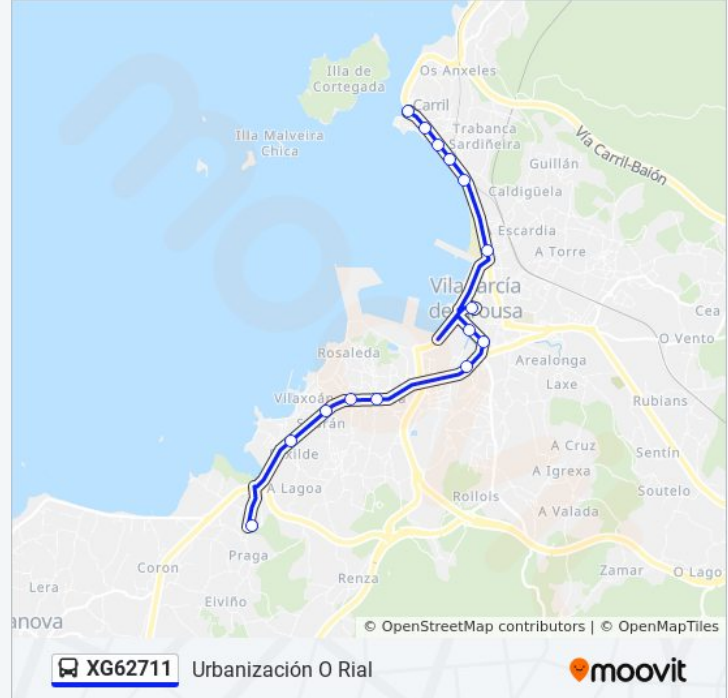

Avenida Doutor Tourón, 35 (Vilagarcía de Arousa)

Rúa Alexandre Bóveda, 10 (Vilagarcía de Arousa)

Avenida da Mariña - Rotonda (Vilagarcía de Arousa)

Avenida da Mariña, 108 (Vilagarcía de Arousa)

Avenida Rosalía de Castro, 30 (Vilagarcía de Arousa)

Rúa Alejandro Cerecedo - Cruce Doutor Tourón (Vilagarcía de Arousa)

Avenida Del Doctor Tourón - Frente 33 (Vilagarcía de Arousa)

Avenida Cambados, 108 (Vilagarcía de Arousa)

Avenida Cambados, 160 (Vilagarcía de Arousa)

Información de la línea XG62711 de autobús

Dirección: Urbanización O Rial

Paradas: 15

Duración del viaje: 27 min

Resumen de la línea:

Arousa)

Rúa Xesta, 79 (Vilagarcía de Arousa)

Sentido: Vilaxoán

14 paradas

[VER HORARIO DE LA LÍNEA](#)

Rúa Valentín Viqueira, 2 (Vilagarcía de Arousa)

Avenida Rosalía de Castro, 173 (Vilagarcía de Arousa)

Avenida Rosalía de Castro, 147 (Vilagarcía de Arousa)

Avenida Rosalía de Castro, 121 (Vilagarcía de Arousa)