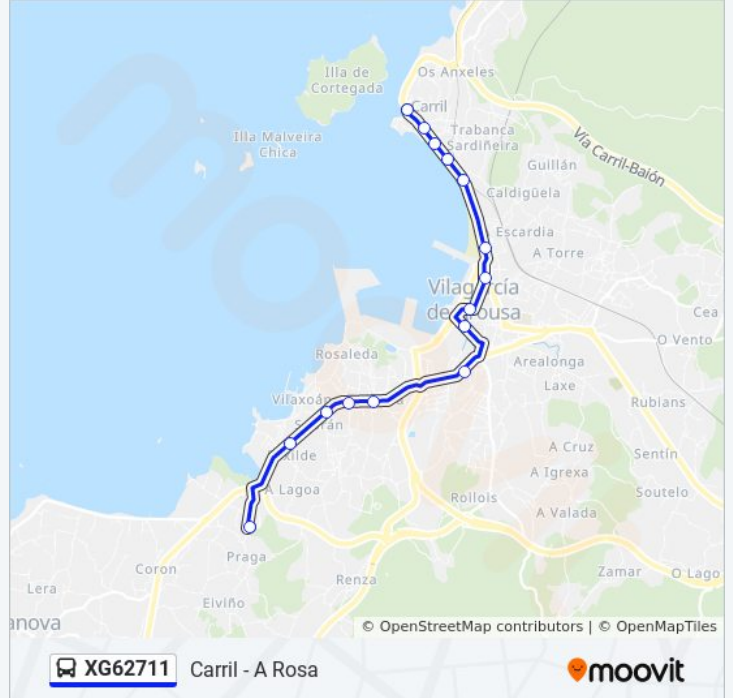

Sentido: Urbanización O Rial

15 paradas

[VER HORARIO DE LA LÍNEA](#)

Rúa Valentín Viqueira, 2 (Vilagarcía de Arousa)

Avenida Rosalía de Castro, 173 (Vilagarcía de Arousa)

Avenida Rosalía de Castro, 147 (Vilagarcía de Arousa)

Avenida Rosalía de Castro, 121 (Vilagarcía de Arousa)

Avenida Rosalía de Castro, 101 (Vilagarcía de Arousa)

Avenida Rosalía de Castro - Fronte 28 (Vilagarcía de Arousa)

Avenida da Mariña - Rotonda (Vilagarcía de Arousa)

Rúa Alejandro Cerecedo, 3 (Vilagarcía de Arousa)

Rúa Alejandro Cerecedo - Cruce Doutor Tourón (Vilagarcía de Arousa)

Avenida Del Doctor Tourón - Frente 33 (Vilagarcía de Arousa)

Avenida Cambados, 108 (Vilagarcía de Arousa)

Avenida Cambados, 160 (Vilagarcía de Arousa)

Avenida Cambados - Cruce Benigno Santos (Vilagarcía de Arousa)

Avenida de Vilanova, 62 - Vilaxoan (Vilagarcía de Arousa)

Horario de la línea XG62711 de autobús

Urbanización O Rial Horario de ruta:

lunes	08:00 - 22:00
martes	08:00 - 22:00
miércoles	08:00 - 22:00
jueves	08:00 - 22:00
viernes	08:00 - 22:00
sábado	08:00 - 22:00
domingo	15:30 - 21:00

Información de la línea XG62711 de autobús

Dirección: Urbanización O Rial

Paradas: 15

Duración del viaje: 27 min

Resumen de la línea: