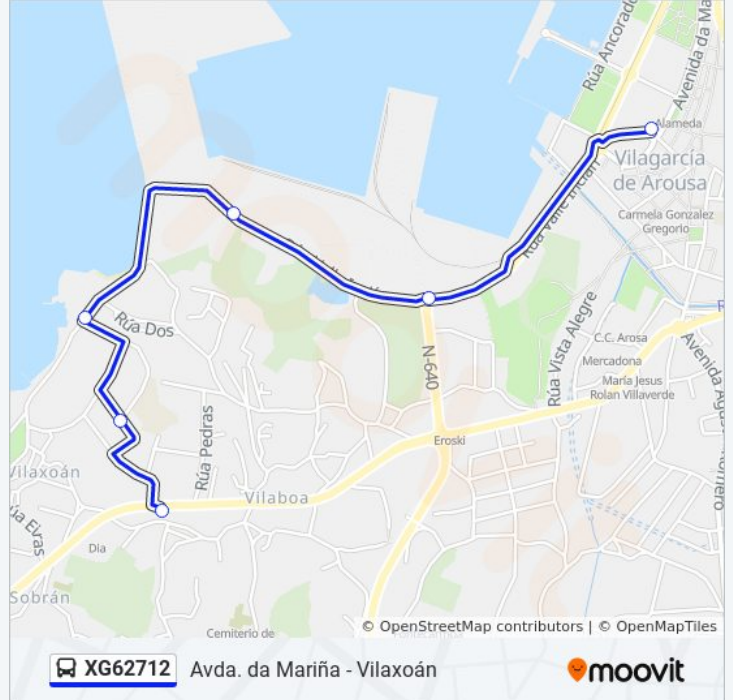

### Sentido: Avenida da Mariña

6 paradas

[VER HORARIO DE LA LÍNEA](#)

Avenida Cambados, 160 (Vilagarcía de Arousa)

Rúa Benitiño - Cruce Armando Cotarelo  
(Vilagarcía de Arousa)

Rúa Víctor Pita, 66 (Vilagarcía de Arousa)

### Información de la línea XG62712 de autobús

**Dirección:** Avenida da Mariña

**Paradas:** 6

**Duración del viaje:** 8 min

**Resumen de la línea:**

### Sentido: Vilaxoán

6 paradas

[VER HORARIO DE LA LÍNEA](#)

Avenida da Mariña - Rotonda (Vilagarcía de Arousa)

Rúa Valle Inclán - Muelle Comercial (Vilagarcía de Arousa)

Rúa Valle Inclán - Ferrazo (Vilagarcía de Arousa)

### Información de la línea XG62712 de autobús

**Dirección:** Vilaxoán

**Paradas:** 6

**Duración del viaje:** 8 min

**Resumen de la línea:**

Los horarios y mapas de la línea XG62712 de autobús están disponibles en un PDF en [moovitapp.com](https://moovitapp.com). Utiliza [Moovit App](#) para ver los horarios de los autobuses en vivo, el horario del tren o el horario del metro y las indicaciones paso a paso para todo el transporte público en Vigo.