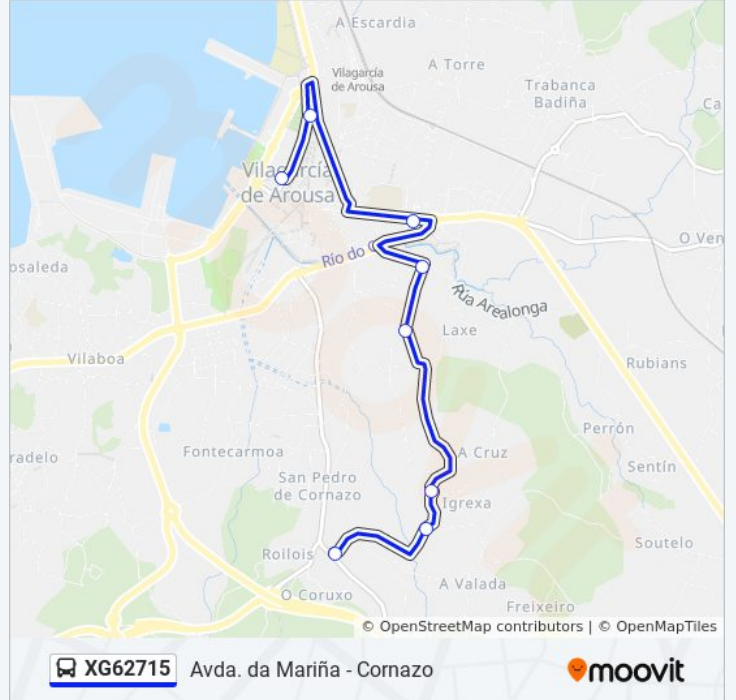

Usa la aplicación Moovit para encontrar la parada de la línea XG62715 de autobús más cercana y descubre cuándo llega la próxima línea XG62715 de autobús

Sentido: Avenida da Mariña

7 paradas

[VER HORARIO DE LA LÍNEA](#)

Rúa Alexandre Bóveda, 10 (Vilagarcía de Arousa)

Avenida da Mariña - Rotonda (Vilagarcía de Arousa)

Horario de la línea XG62715 de autobús

Avenida da Mariña Horario de ruta:

lunes	8:25 - 20:00
martes	8:25 - 20:00
miércoles	8:25 - 20:00
jueves	Sin Servicio
viernes	Sin Servicio
sábado	8:25 - 12:30
domingo	Sin Servicio

Información de la línea XG62715 de autobús**Dirección:** Avenida da Mariña**Paradas:** 7**Duración del viaje:** 8 min**Resumen de la línea:**

Sentido: Cornazo

8 paradas

[VER HORARIO DE LA LÍNEA](#)

- Avenida da Mariña - Rotonda (Vilagarcía de Arousa)
- Avenida da Mariña, 108 (Vilagarcía de Arousa)
- Avenida Das Carolinas, 22 (Vilagarcía de Arousa)
- Rúa Moreira - Cruce Arealonga (Vilagarcía de Arousa)
- Rúa Moreira - Cruce Marmelo (Vilagarcía de Arousa)
- Rúa Cruz de Cornazo - A Granxa (Vilagarcía de Arousa)
- Igrexa de Cornazo (Vilagarcía de Arousa)
- Rúa Pino Manso - Cornazo (Vilagarcía de Arousa)

Información de la línea XG62715 de autobús

Dirección: Cornazo

Paradas: 8

Duración del viaje: 8 min

Resumen de la línea:

Los horarios y mapas de la línea XG62715 de autobús están disponibles en un PDF en moovitapp.com. Utiliza [Moovit App](#) para ver los horarios de los autobuses en vivo, el horario del tren o el horario del metro y las indicaciones paso a paso para todo el transporte público en Vigo.