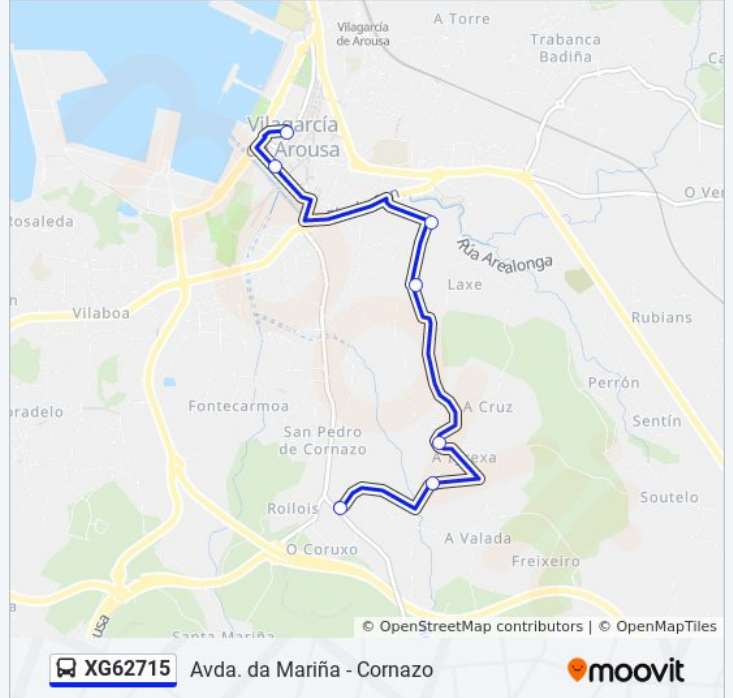

Usa la aplicación Moovit para encontrar la parada de la línea XG62715 de autobús más cercana y descubre cuándo llega la próxima línea XG62715 de autobús

Sentido: Avenida da Mariña

7 paradas

[VER HORARIO DE LA LÍNEA](#)

Rúa Pino Manso - Cornazo (Vilagarcía de Arousa)

Igrexa de Cornazo (Vilagarcía de Arousa)

Rúa Cruz de Cornazo - A Granxa (Vilagarcía de Arousa)

Rúa Moreira - Cruce Marmelo (Vilagarcía de Arousa)

Rúa Moreira - Cruce Arealonga (Vilagarcía de Arousa)

Rúa Alexandre Bóveda, 10 (Vilagarcía de Arousa)

Avenida da Mariña - Rotonda (Vilagarcía de Arousa)

Horario de la línea XG62715 de autobús

Avenida da Mariña Horario de ruta:

lunes	8:25 - 20:00
martes	8:25 - 20:00
miércoles	8:25 - 20:00
jueves	Sin Servicio
viernes	Sin Servicio
sábado	8:25 - 12:30
domingo	Sin Servicio

Información de la línea XG62715 de autobús**Dirección:** Avenida da Mariña**Paradas:** 7**Duración del viaje:** 8 min**Resumen de la línea:**

Sentido: Cornazo

8 paradas

[VER HORARIO DE LA LÍNEA](#)

- Avenida da Mariña - Rotonda (Vilagarcía de Arousa)
- Avenida da Mariña, 108 (Vilagarcía de Arousa)
- Avenida Das Carolinas, 22 (Vilagarcía de Arousa)
- Rúa Moreira - Cruce Arealonga (Vilagarcía de Arousa)
- Rúa Moreira - Cruce Marmelo (Vilagarcía de Arousa)
- Rúa Cruz de Cornazo - A Granxa (Vilagarcía de Arousa)
- Igrexa de Cornazo (Vilagarcía de Arousa)
- Rúa Pino Manso - Cornazo (Vilagarcía de Arousa)