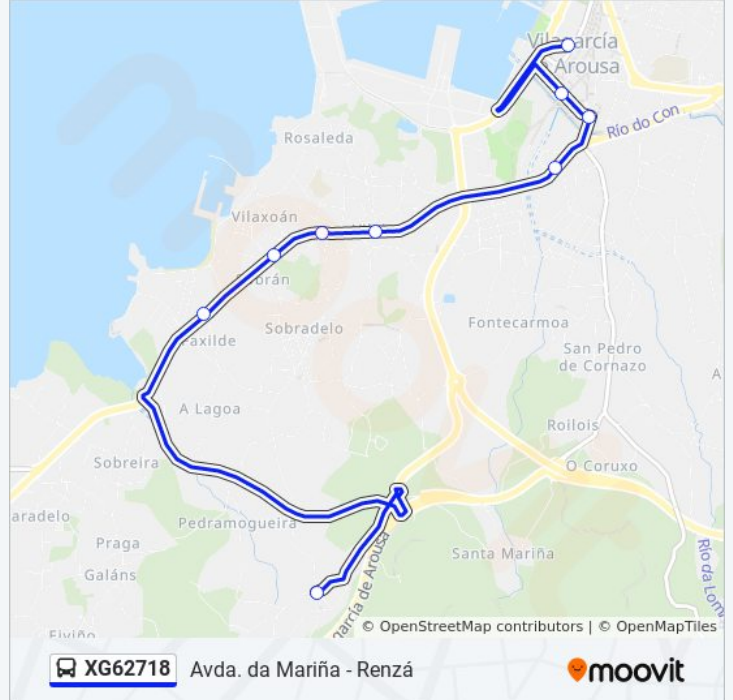

Avenida Doutor Tourón, 35 (Vilagarcía de Arousa)

Rúa Alexandre Bóveda, 10 (Vilagarcía de Arousa)

Avenida da Mariña - Rotonda (Vilagarcía de Arousa)

Horario de la línea XG62718 de autobús

Avenida da Mariña Horario de ruta:

Sentido: Renzá

9 paradas

[VER HORARIO DE LA LÍNEA](#)

Avenida da Mariña - Rotonda (Vilagarcía de Arousa)

Rúa Alejandro Cerecedo, 3 (Vilagarcía de Arousa)

Rúa Alejandro Cerecedo - Cruce Doutor Tourón (Vilagarcía de Arousa)

Avenida de Vilanova, 62 - Vilaxoan (Vilagarcía de Arousa)

Renzá (Vilagarcía de Arousa)

Horario de la línea XG62718 de autobús

Renzá Horario de ruta:

lunes	7:45 - 20:40
martes	7:45 - 20:40
miércoles	7:45 - 20:40
jueves	Sin Servicio
viernes	Sin Servicio
sábado	9:30 - 12:45
domingo	Sin Servicio

Información de la línea XG62718 de autobús

Dirección: Renzá

Paradas: 9

Duración del viaje: 14 min

Resumen de la línea:

Los horarios y mapas de la línea XG62718 de autobús están disponibles en un PDF en moovitapp.com. Utiliza [Moovit App](#) para ver los horarios de los autobuses en vivo, el horario del tren o el horario del metro y las indicaciones paso a paso para todo el transporte público en Vigo.