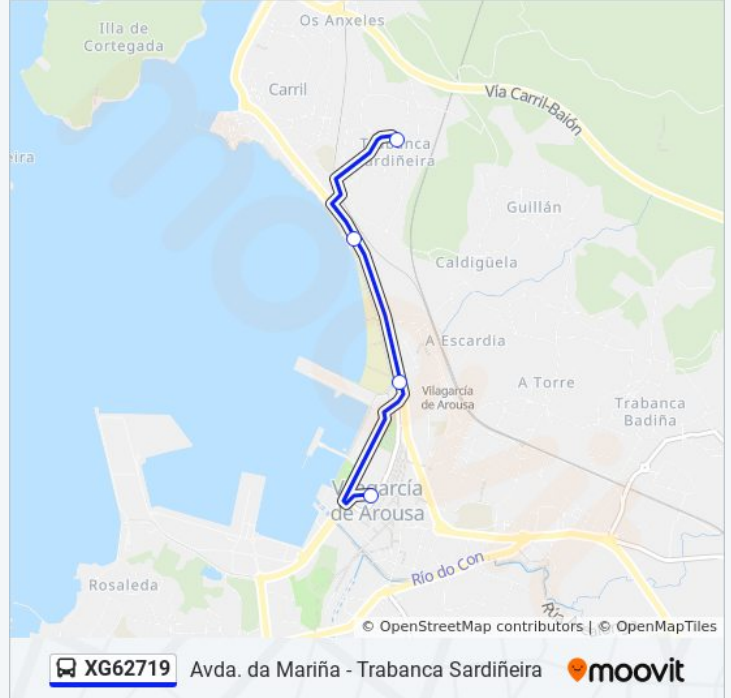

Usa la aplicación Moovit para encontrar la parada de la línea XG62719 de autobús más cercana y descubre cuándo llega la próxima línea XG62719 de autobús

Sentido: Avenida da Mariña

4 paradas

[VER HORARIO DE LA LÍNEA](#)

Avenida Nosa Señora Dos Anxos - Trabanca Sardiñeira (Vilagarcía de Arousa)

Avenida Rosalía de Castro, 101 (Vilagarcía de Arousa)

Avenida Rosalía de Castro - Fronte 28 (Vilagarcía de Arousa)

Avenida da Mariña - Rotonda (Vilagarcía de Arousa)

Información de la línea XG62719 de autobús**Dirección:** Avenida da Mariña**Paradas:** 4**Duración del viaje:** 9 min**Resumen de la línea:**

Sentido: Trabanca Sardiñeira

5 paradas

[VER HORARIO DE LA LÍNEA](#)

Avenida da Mariña - Rotonda (Vilagarcía de Arousa)

Avenida da Mariña, 108 (Vilagarcía de Arousa)

Avenida Rosalía de Castro, 30 (Vilagarcía de Arousa)

Avenida Rosalía de Castro, 108 (Vilagarcía de Arousa)