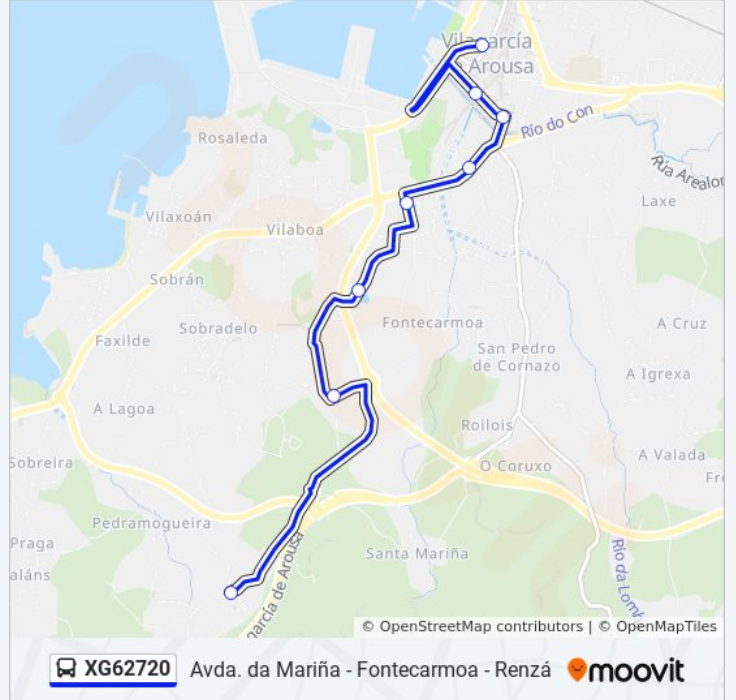

### Sentido: Fontecarmoa - Renzá

8 paradas

[VER HORARIO DE LA LÍNEA](#)

Avenida da Mariña - Rotonda (Vilagarcía de Arousa)

Rúa Alejandro Cerecedo, 3 (Vilagarcía de Arousa)

Rúa Alejandro Cerecedo - Cruce Doutor Tourón (Vilagarcía de Arousa)

### Horario de la línea XG62720 de autobús

Fontecarmoa - Renzá Horario de ruta:

lunes	17:30
martes	17:30
miércoles	17:30
jueves	17:30
viernes	17:30
sábado	Sin Servicio
domingo	Sin Servicio

### Información de la línea XG62720 de autobús

**Dirección:** Fontecarmoa - Renzá

**Paradas:** 8

**Duración del viaje:** 10 min

**Resumen de la línea:**

Los horarios y mapas de la línea XG62720 de autobús están disponibles en un PDF en [moovitapp.com](https://moovitapp.com). Utiliza [Moovit App](#) para ver los horarios de los autobuses en vivo, el horario del tren o el horario del metro y las indicaciones paso a paso para todo el transporte público en Vigo.