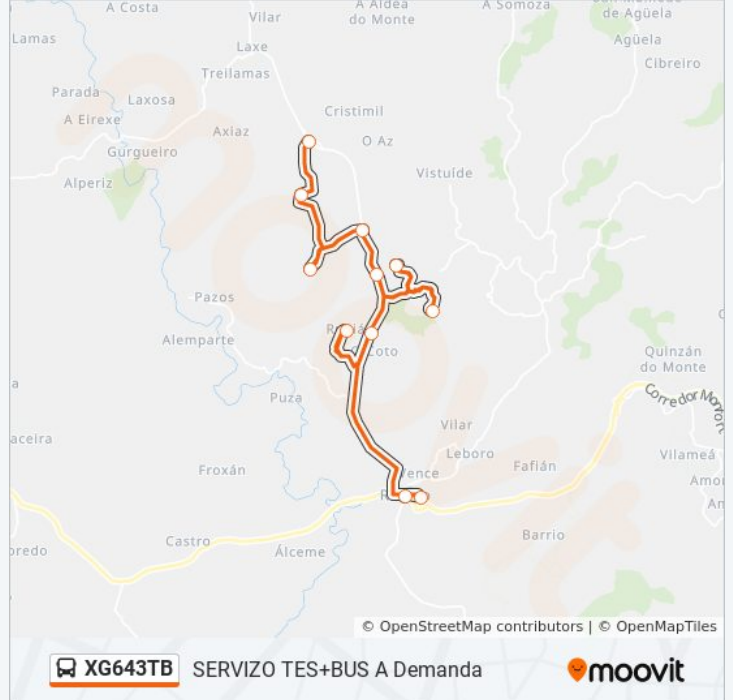

Información de la línea XG643TB de autobús**Dirección:** 4: Alto da Fraga → Cpi Rodeiro**Paradas:** 8**Duración del viaje:** 35 min**Resumen de la línea:**

Sentido: 6: Alto da Fraga → Rodeiro

11 paradas

[VER HORARIO DE LA LÍNEA](#)

- Alto da Fraga (Rodeiro)
- Outeiro (Rodeiro)
- Os Vilares (Rodeiro)
- Adelán (Rodeiro)
- Achacán (Rodeiro)
- Cabanas (Rodeiro)
- Suime (Rodeiro)
- Corroliño (Rodeiro)
- Rubiás (Rodeiro)
- Cpi de Rodeiro (Rodeiro)
- Praza Oseira (Rodeiro)

Horario de la línea XG643TB de autobús

6: Alto da Fraga → Rodeiro Horario de ruta:

lunes	8:55
martes	8:55
miércoles	8:55
jueves	Sin Servicio
viernes	Sin Servicio
sábado	Sin Servicio
domingo	Sin Servicio

Información de la línea XG643TB de autobús

Dirección: 6: Alto da Fraga → Rodeiro

Paradas: 11

Duración del viaje: 36 min

Resumen de la línea:

Los horarios y mapas de la línea XG643TB de autobús están disponibles en un PDF en moovitapp.com. Utiliza [Moovit App](#) para ver los horarios de los autobuses en vivo, el horario del tren o el horario del metro y las indicaciones paso a paso para todo el transporte público en Vigo.