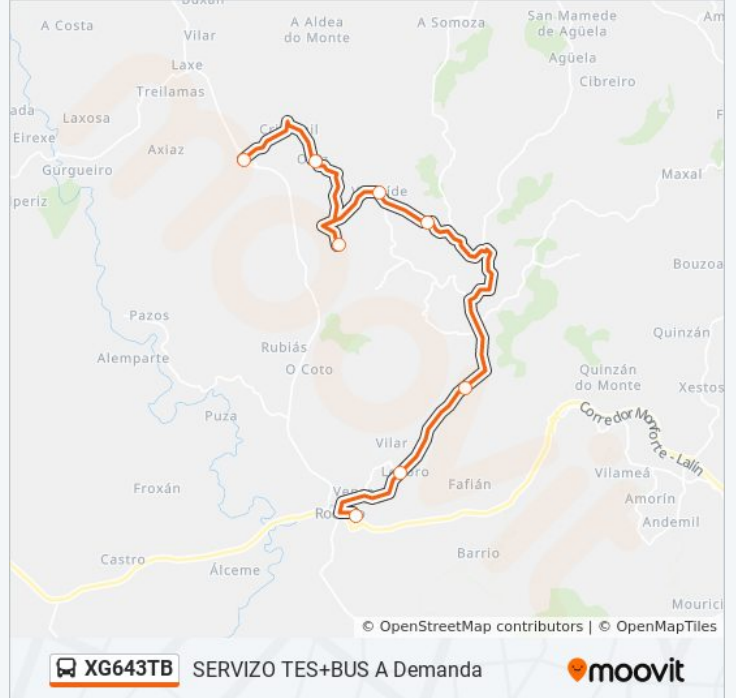

 XG643TB

SERVIZO TES+BUS A Demanda

Usa La App

La línea XG643TB de autobús (SERVIZO TES+BUS A Demanda) tiene 2 rutas. Sus horas de operación los días laborables regulares son:

(1) a 4: Alto da Fraga → Cpi Rodeiro: 9:00(2) a 6: Alto da Fraga → Rodeiro: 8:55

Usa la aplicación Moovit para encontrar la parada de la línea XG643TB de autobús más cercana y descubre cuándo llega la próxima línea XG643TB de autobús

Sentido: 4: Alto da Fraga → Cpi Rodeiro

8 paradas

[VER HORARIO DE LA LÍNEA](#)

Alto da Fraga (Rodeiro)

San Cristovo (Rodeiro)

Saa (Rodeiro)

Vistuíde (Rodeiro)

Agrochouso (Rodeiro)

A Fervenza (Rodeiro)

Río (Rodeiro)

Información de la línea XG643TB de autobús**Dirección:** 4: Alto da Fraga → Cpi Rodeiro**Paradas:** 8**Duración del viaje:** 35 min**Resumen de la línea:**

Sentido: 6: Alto da Fraga → Rodeiro

11 paradas