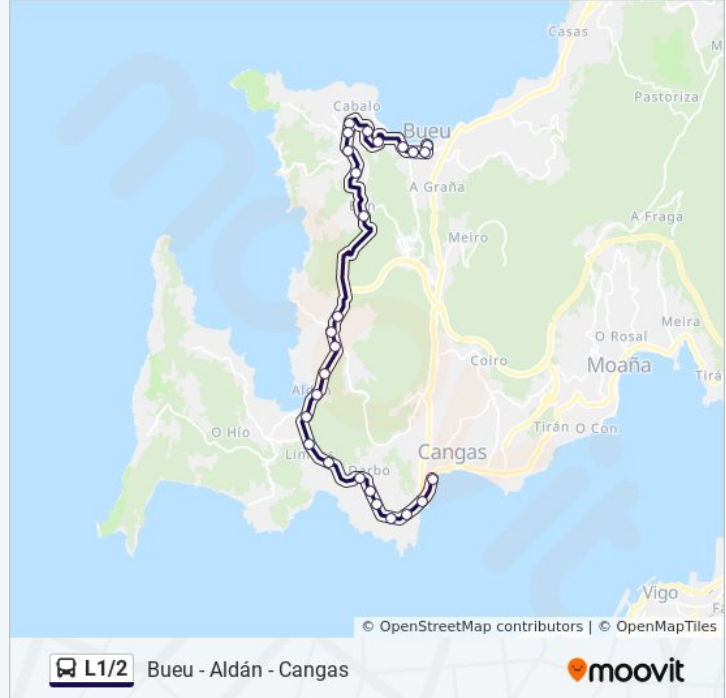

Estrada Darbo - Cruce Canexa (Cangas)

Estrada Darbo - Cruce Granxa do Tobal (Cangas)

Avenida Bueu - Gatañal (Cangas)

Avenida Bueu - Cruce Pepe Simón (Cangas)

Rotonda da Pedra Alta (Cangas)

Cangas do Morrazo (E.A.)