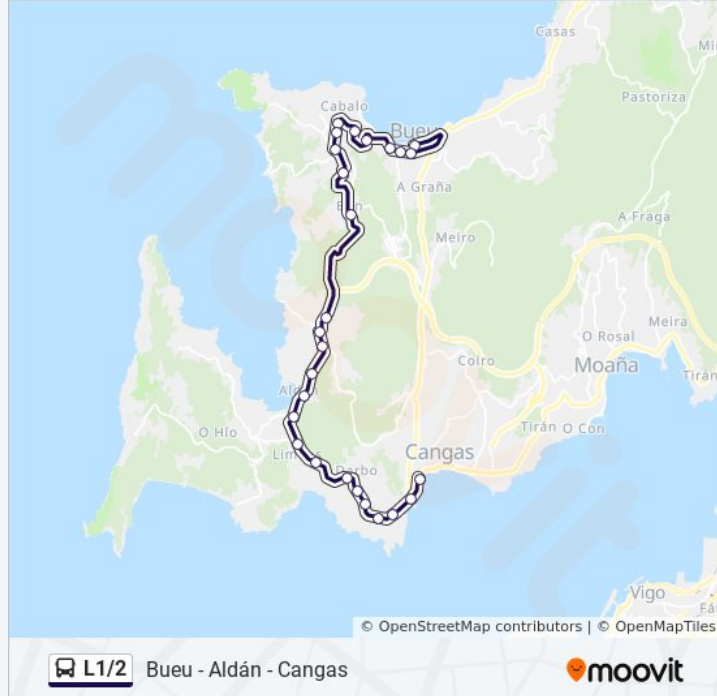

A Rúa Nova de Abaixo (Bueu)

Costa de Figueirón (Bueu)

San Telmo (Bueu)

Rúa Pazos Fontenla - Frente 120 (Bueu)

Rúa Pazos Fontenla, 81 (Bueu)

Rúa Pazos Fontenla, 55 (Bueu)

Rúa Montero Ríos - Porto (Bueu)

### Sentido: Cangas E.A. Por Aldán

26 paradas

[VER HORARIO DE LA LÍNEA](#)

Rúa Montero Ríos - Porto (Bueu)

Rúa Pazos Fontenla, 62 (Bueu)

Rúa Pazos Fontenla, 94 (Bueu)

Rúa Pazos Fontenla, 120 (Bueu)

San Telmo (Bueu)