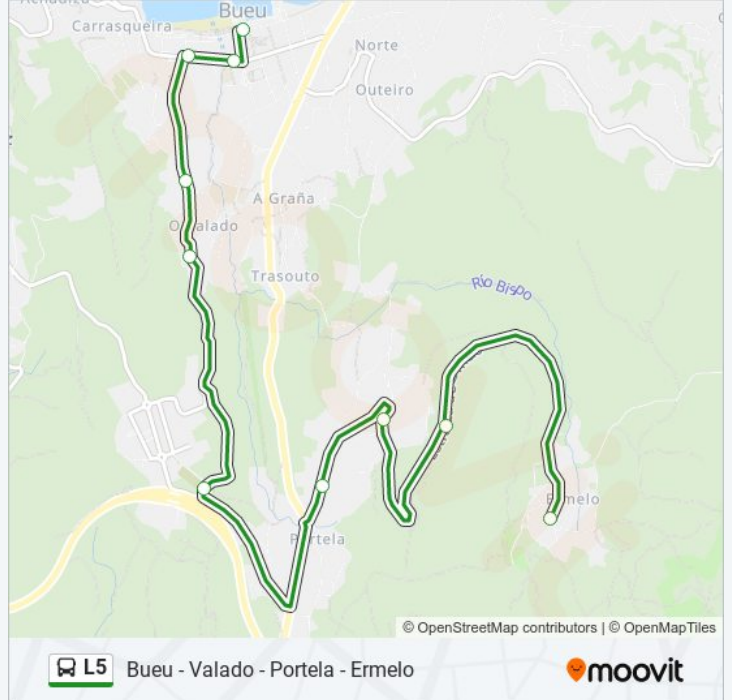

### Horario de la línea L5 de autobús

Ermelo Horario de ruta:

lunes	11:15
martes	11:15
miércoles	11:15
jueves	11:15
viernes	11:15
sábado	Sin Servicio
domingo	Sin Servicio

### Información de la línea L5 de autobús

**Dirección:** Ermelo

**Paradas:** 10

**Duración del viaje:** 15 min

**Resumen de la línea:**

Los horarios y mapas de la línea L5 de autobús están disponibles en un PDF en [moovitapp.com](https://moovitapp.com). Utiliza [Moovit App](#) para ver los horarios de los autobuses en vivo, el horario del tren o el horario del metro y las indicaciones paso a paso para todo el transporte público en Vigo.