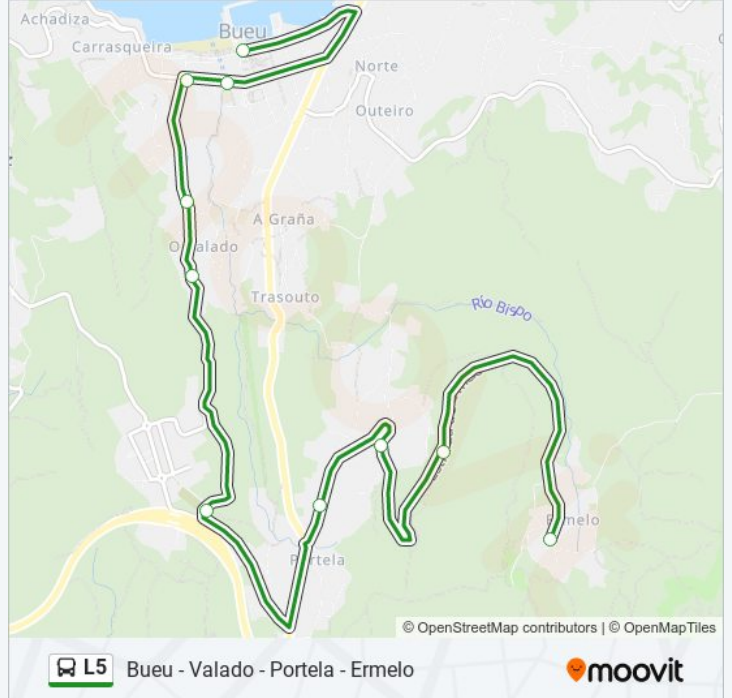

Rúa Montero Ríos - Porto (Bueu)

**Horario de la línea L5 de autobús**

Bueu Horario de ruta:

lunes	11:30
martes	11:30
miércoles	11:30
jueves	11:30
viernes	11:30
sábado	Sin Servicio
domingo	Sin Servicio

**Información de la línea L5 de autobús**

**Dirección:** Bueu

**Paradas:** 10

**Duración del viaje:** 15 min

**Resumen de la línea:**

### Sentido: Ermelo

10 paradas

[VER HORARIO DE LA LÍNEA](#)

Rúa Montero Ríos - Porto (Bueu)

Rúa Pazos Fontenla, 62 (Bueu)

Rúa Pazos Fontenla, 94 (Bueu)

O Valado (Bueu)

Santos Reis (Bueu)

### Información de la línea L5 de autobús

**Dirección:** Ermelo

**Paradas:** 10

**Duración del viaje:** 15 min

**Resumen de la línea:**

Los horarios y mapas de la línea L5 de autobús están disponibles en un PDF en [moovitapp.com](https://moovitapp.com). Utiliza [Moovit App](#) para ver los horarios de los autobuses en vivo, el horario del tren o el horario del metro y las indicaciones paso a paso para todo el transporte público en Vigo.