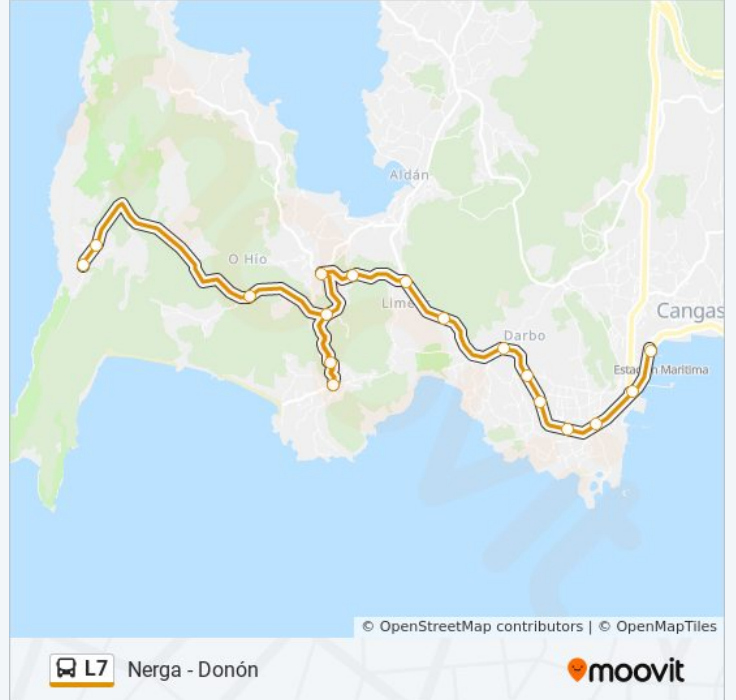

Dirección: Cangas

Paradas: 17

Duración del viaje: 20 min

Resumen de la línea:

Sentido: Nerga - Donón

17 paradas

[VER HORARIO DE LA LÍNEA](#)

- Cangas do Morrazo (E.A.)
- Rotonda da Pedra Alta (Cangas)
- Avenida Bueu - Cruce Avda.Pontevedra (Cangas)
- Avenida Bueu - Cruce Gatañal (Cangas)
- Estrada Darbo - Cruce Granxa do Tobal (Cangas)
- Estrada Darbo - Cruce Cño.Vello San Roque (Cangas)
- Estrada Darbo - Cruce Piñeiro (Cangas)
- Estrada Darbo - As Barreiras (Cangas)
- Estrada Bueu - Cruce do Viso (Cangas)
- Rúa Igrexario - O Lagar (Cangas)
- Casa do Médico - Hío (Cangas)
- Cruce de Nerga (Cangas)
- Baixada Nerga (Cangas)
- Xogo da Bola - Nerga (Cangas)
- Estrada Donón - Cruce Bxda.Viñó (Cangas)
- Donón - Aldea (Cangas)
- Facho de Donón (Cangas)

Dirección: Nerga - Donón

Paradas: 17

Duración del viaje: 24 min

Resumen de la línea:

Los horarios y mapas de la línea L7 de autobús están disponibles en un PDF en moovitapp.com. Utiliza [Moovit App](#) para ver los horarios de los autobuses en vivo, el horario del tren o el horario del metro y las indicaciones paso a paso para todo el transporte público en Vigo.