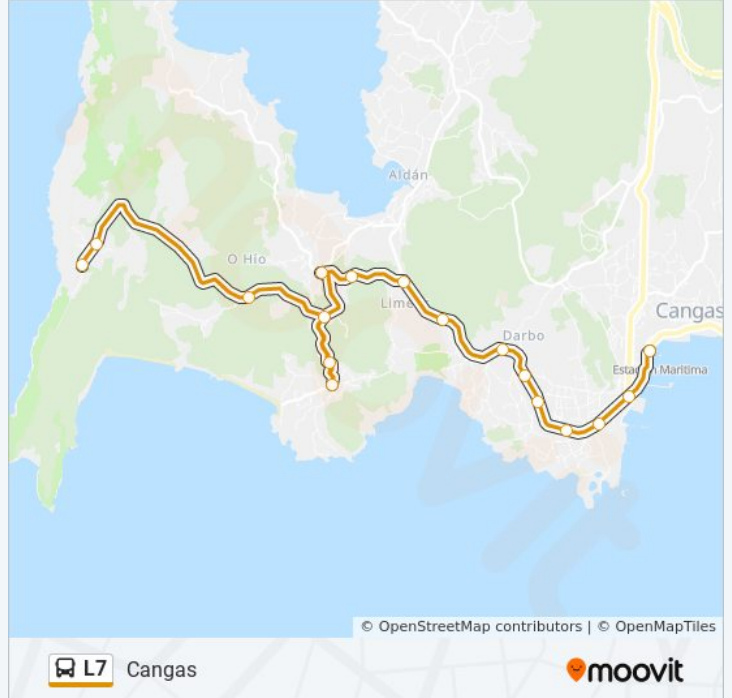

Sentido: Cangas

17 paradas

[VER HORARIO DE LA LÍNEA](#)

- Facho de Donón (Cangas)
- Donón - Aldea (Cangas)
- Estrada Donón - Cruce Bxd.Viñó (Cangas)
- Cruce de Nerga (Cangas)
- Baixada Nerga (Cangas)
- Xogo da Bola - Nerga (Cangas)
- Casa do Médico - Hío (Cangas)
- Rúa Igrexario - Lagar (Cangas)
- Estrada Bueu - Cruce do Viso (Cangas)
- Estrada Darbo - Cruce Barreiras (Cangas)
- Estrada Darbo - Cruce Viacova (Cangas)
- Estrada Darbo - Cruce Canexa (Cangas)
- Estrada Darbo - Cruce Granxa do Tobal (Cangas)
- Avenida Bueu - Gatañal (Cangas)
- Avenida Bueu - Cruce Pepe Simón (Cangas)
- Rotonda da Pedra Alta (Cangas)
- Cangas do Morrazo (E.A.)

Dirección: Cangas

Paradas: 17

Duración del viaje: 20 min

Resumen de la línea:

Sentido: Nerga - Donón

17 paradas

[VER HORARIO DE LA LÍNEA](#)

- Cangas do Morrazo (E.A.)
- Rotonda da Pedra Alta (Cangas)
- Avenida Bueu - Cruce Avda.Pontevedra (Cangas)
- Avenida Bueu - Cruce Gatañal (Cangas)
- Estrada Darbo - Cruce Granxa do Tobal (Cangas)
- Estrada Darbo - Cruce Cño.Vello San Roque (Cangas)
- Estrada Darbo - Cruce Piñeiro (Cangas)
- Estrada Darbo - As Barreiras (Cangas)
- Estrada Bueu - Cruce do Viso (Cangas)
- Rúa Igrexario - O Lagar (Cangas)
- Casa do Médico - Hío (Cangas)
- Cruce de Nerga (Cangas)
- Baixada Nerga (Cangas)
- Xogo da Bola - Nerga (Cangas)
- Estrada Donón - Cruce Bxda.Viñó (Cangas)
- Donón - Aldea (Cangas)
- Facho de Donón (Cangas)

Dirección: Nerga - Donón

Paradas: 17

Duración del viaje: 24 min

Resumen de la línea:

Los horarios y mapas de la línea L7 de autobús están disponibles en un PDF en moovitapp.com. Utiliza [Moovit App](#) para ver los horarios de los autobuses en vivo, el horario del tren o el horario del metro y las indicaciones paso a paso para todo el transporte público en Vigo.