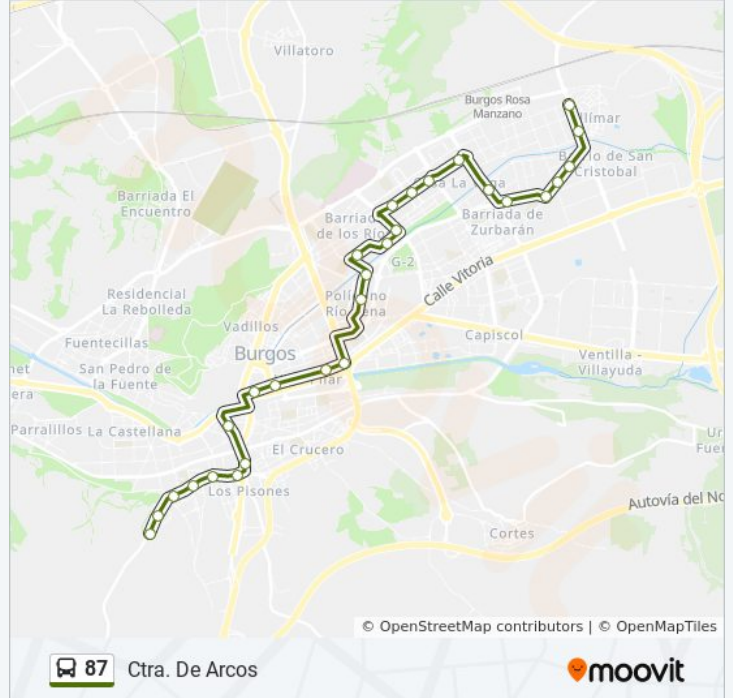

Usa la aplicación Moovit para encontrar la parada de la línea 87 de autobús más cercana y descubre cuándo llega la próxima línea 87 de autobús

Sentido: Ctra. De Arcos

28 paradas

[VER HORARIO DE LA LÍNEA](#)

Información de la línea 87 de autobús

Dirección: Ctra. De Arcos

Paradas: 28

Duración del viaje: 30 min

Resumen de la línea:

Madrid 28

S. Agustín Parque

S. Pedro S. F. 2 C.Cultura

S. Pedro S. F. 24

S. Pedro S. Felices 52

Ctra. De Arcos 40 (Subida)

Ctra. De Arcos

Sentido: Villimar

30 paradas

[VER HORARIO DE LA LÍNEA](#)

Ctra. De Arcos