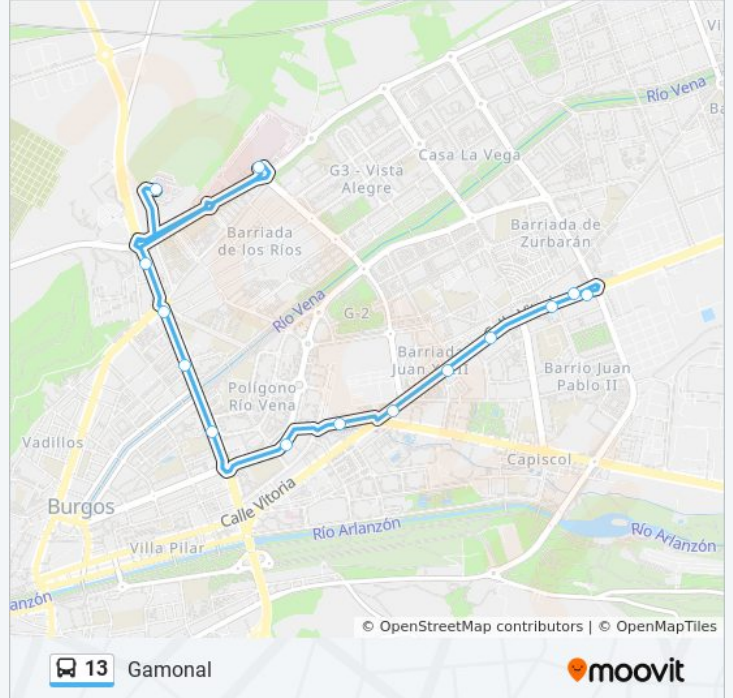

Sentido: Gamonal

14 paradas

[VER HORARIO DE LA LÍNEA](#)

Hospital Divino Valles

Hubu

Av. Cantabria 91

Av. Cantabria 75

Av. Cantabria 59

Av. Cantabria 31

Av. Castilla Y León 18

San Roque

Vitoria 138

Vitoria San Bruno

Vitoria 192

Vitoria 228

Vitoria 252

Vitoria 255

Horario de la línea 13 de autobús

Gamonal Horario de ruta:

lunes	7:40 - 22:30
martes	7:40 - 22:30
miércoles	7:40 - 22:30
jueves	7:40 - 22:30
viernes	7:40 - 22:30
sábado	8:00 - 19:00
domingo	8:00 - 19:00

Información de la línea 13 de autobús

Dirección: Gamonal

Paradas: 14

Duración del viaje: 30 min

Resumen de la línea:

Sentido: H. Divino Valles

18 paradas

[VER HORARIO DE LA LÍNEA](#)