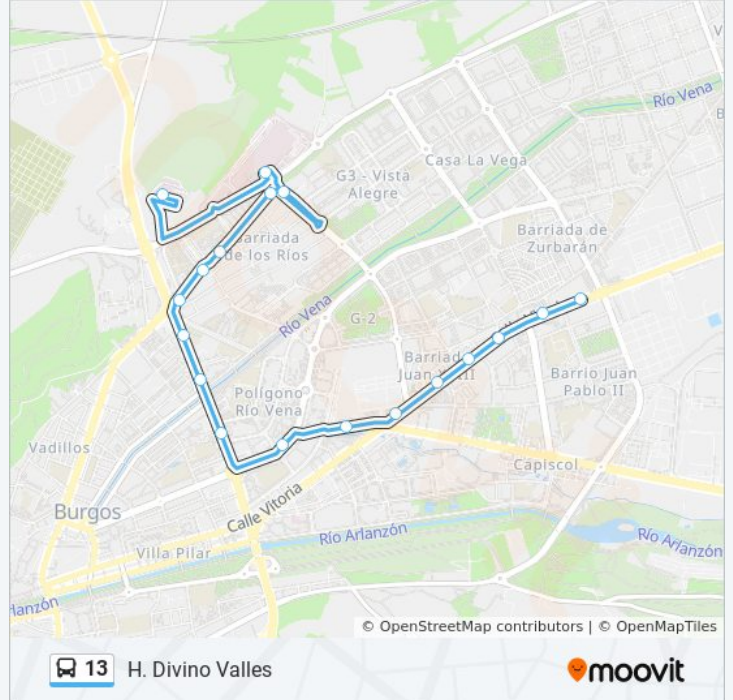

Sentido: Gamonal

14 paradas

[VER HORARIO DE LA LÍNEA](#)

Hospital Divino Valles

Hubu

Av. Cantabria 91

Av. Cantabria 75

Av. Cantabria 59

Av. Cantabria 31

Av. Castilla Y León 18

San Roque

Vitoria 138

Vitoria San Bruno

Vitoria 192

Vitoria 228

Vitoria 252

Horario de la línea 13 de autobús

H. Divino Valles Horario de ruta:

lunes	7:20 - 22:00
martes	7:20 - 22:00
miércoles	7:20 - 22:00
jueves	7:20 - 22:00
viernes	7:20 - 22:00
sábado	7:20 - 18:30
domingo	7:20 - 18:30

Información de la línea 13 de autobús

Dirección: H. Divino Valles

Paradas: 18

Duración del viaje: 30 min

Resumen de la línea:

Los horarios y mapas de la línea 13 de autobús están disponibles en un PDF en moovitapp.com. Utiliza [Moovit App](#) para ver los horarios de los autobuses en vivo, el horario del tren o el horario del metro y las indicaciones paso a paso para todo el transporte público en Burgos.