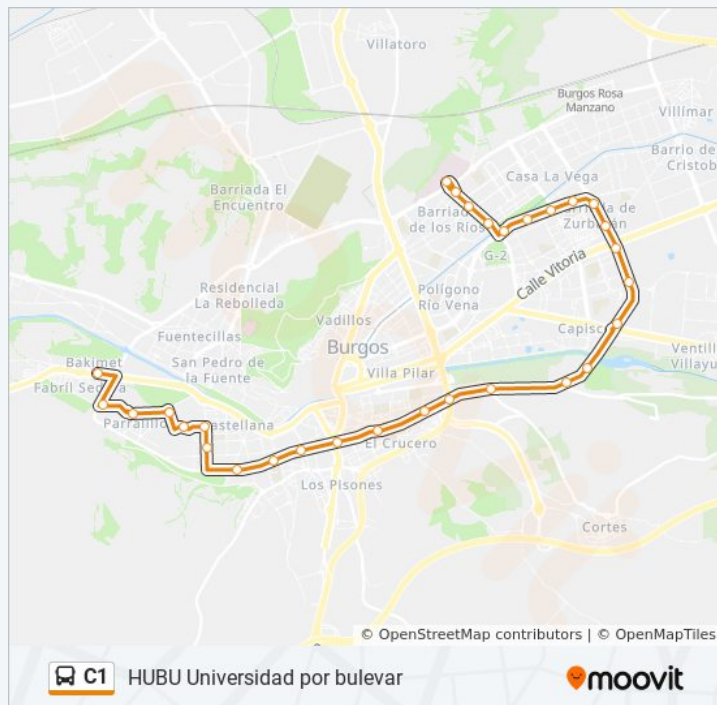

Camino Villargamar

Villadiego 6

Politécnica Milanera

viernes 7:15 - 23:45

sábado 0:15 - 23:45

domingo 0:15 - 23:45

Información de la línea C1 de autobús

Dirección: Bulevar Univ.

Paradas: 31

Duración del viaje: 40 min

Resumen de la línea:

Sentido: Cement. Hubu

13 paradas

[VER HORARIO DE LA LÍNEA](#)

Politécnica Milanera

Horario de la línea C1 de autobús