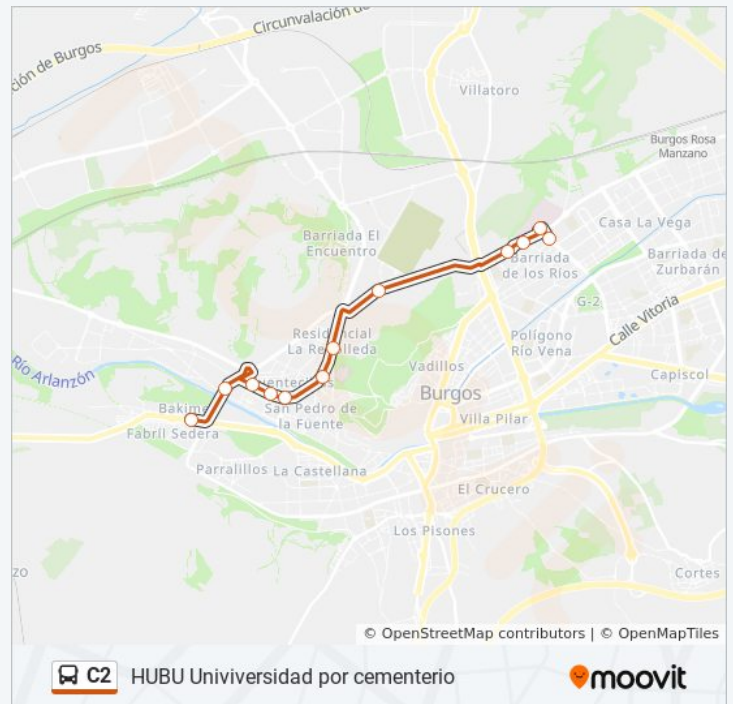

Información de la línea C2 de autobús

Dirección: Barracas Univ.

Paradas: 14

Duración del viaje: 20 min

Resumen de la línea:

 [Mapa de C2 de autobús](#)

Sentido: Bulevar Hubu

30 paradas

Av. Castilla Y León Alexandre

Islas Canarias - C/Francia

Islas Canarias Polideportivo

viernes 7:20 - 23:55

sábado 0:25 - 23:55

domingo 0:25 - 23:55

Información de la línea C2 de autobús

Dirección: Bulevar Hubu

Horario de la línea C2 de autobús

Cement. Univ. Horario de ruta:

lunes 7:35 - 22:05

martes 7:35 - 22:05

miércoles 7:35 - 22:05

Islas Baleares Frente Al 12

Av. I. Baleares Frente Maristas

Tanatorio Bajada

Información de la línea C2 de autobús

Dirección: Cement. Univ.

Paradas: 13

Duración del viaje: 20 min

Resumen de la línea:

Los horarios y mapas de la línea C2 de autobús están disponibles en un PDF en moovitapp.com. Utiliza [Moovit App](#) para ver los horarios de los autobuses en vivo, el horario del tren o el horario del metro y las indicaciones paso a paso para todo el transporte público en Burgos.