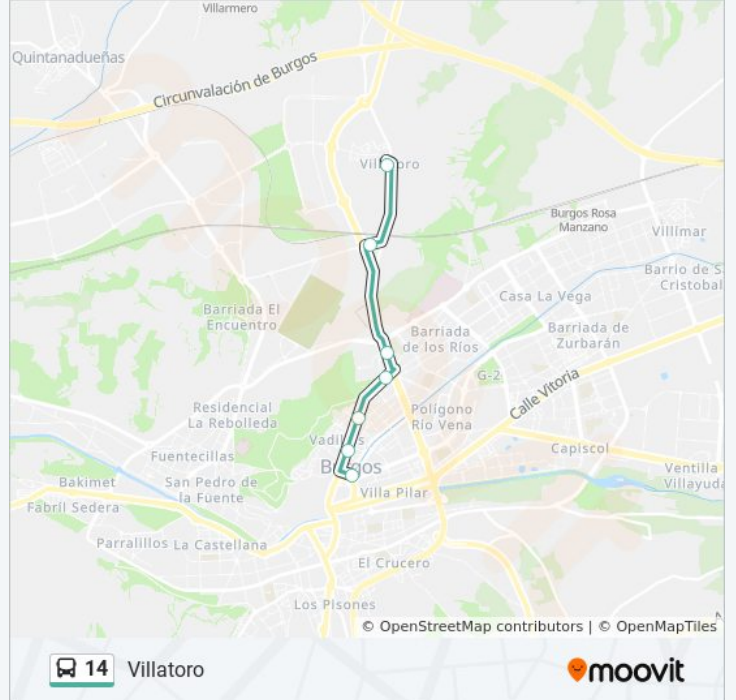

Los horarios y mapas de la línea 14 de autobús están disponibles en un PDF en moovitapp.com. Utiliza [Moovit App](#) para ver los horarios de los autobuses en vivo, el horario del tren o el horario del metro y las indicaciones paso a paso para todo el transporte público en Burgos.

[Acerca de Moovit](#) • [Soluciones MaaS](#) • [Países incluidos](#) • [Comunidad de Moovitors](#)

© 2023 Moovit - Todos los Derechos Reservados

Mira los tiempos de llegada en tiempo real