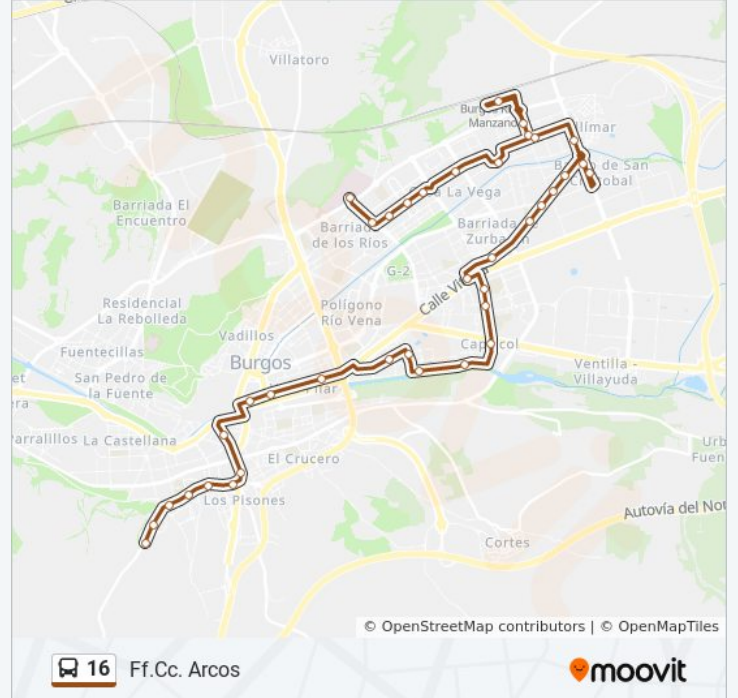

**Información de la línea 16 de autobús****Dirección:** Ff.Cc. Arcos**Paradas:** 38**Duración del viaje:** 60 min**Resumen de la línea:**

Av. Derechos Humanos 36

Calle Antonio García Martín

Calle Plantío

S. Agustín Parque

S. Pedro S. F. 2 C.Cultura

S. Pedro S. F. 24

S. Pedro S. Felices 52

Ctra. De Arcos 40 (Subida)

Ctra. De Arcos

### Sentido: Ff.Cc. Hubu

38 paradas

[VER HORARIO DE LA LÍNEA](#)

Ctra. De Arcos

Ctra. De Arcos 41 (Bajada)

S. Pedro S. F. 55 P.Aragón

S. Pedro S. F. 33

S. Pedro S. F. 19