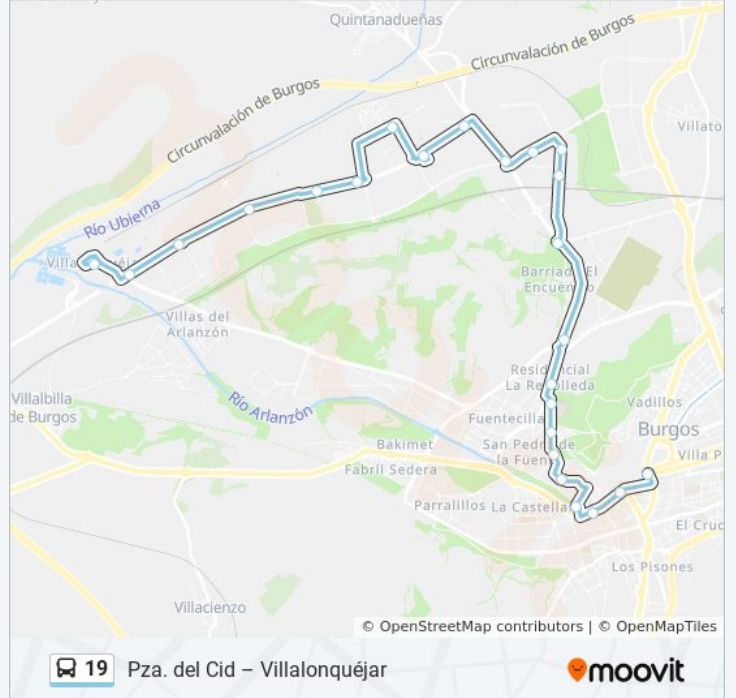

### Sentido: Plaza Del Cid

24 paradas

[VER HORARIO DE LA LÍNEA](#)

B° De Villalonquéjar  
López Bravo I.T.V.  
López Bravo Incarsa  
López Bravo Duo-Fast  
López Bravo - Merindad De Valdivielso 2  
López Bravo Merindad De Montija  
Villagonzalo Arenas Vuelta  
López Bravo Burgalesa Vidrio  
López Bravo Terfisa  
Ctra. Quintanadueñas C. Treviño  
C/Condado De Treviño  
M. Cuesta Urría - Condado Treviño  
M. De Cuesta Urría 19  
Glorieta J.M. Yartu 'El Encuentro'  
Ctra. Quintanadueñas - Cementerio  
Francisco Salinas 91  
Francisco Salinas 83  
Francisco Salinas 49  
Francisco Salinas 19  
P° De Los Cubos  
Pza. Castilla Paseo La Isla

### Información de la línea 19 de autobús

**Dirección:** Plaza Del Cid

**Paradas:** 24

**Duración del viaje:** 30 min

**Resumen de la línea:**

Pº Del Empecinado

Merced Pza. Vega

Pza. Mío Cid

### Sentido: Villalonquéjar

23 paradas

[VER HORARIO DE LA LÍNEA](#)

Pza. Mío Cid

Merced P. Sta. María

Merced Puente Besson

Eduardo Mtnez.Del Campo 10

Pº De Los Cubos

### Información de la línea 19 de autobús

**Dirección:** Villalonquéjar

**Paradas:** 23

**Duración del viaje:** 30 min

**Resumen de la línea:**

Lopez Bravo - Merindad De Valdivielso

López Bravo Merindad Río Ubierna