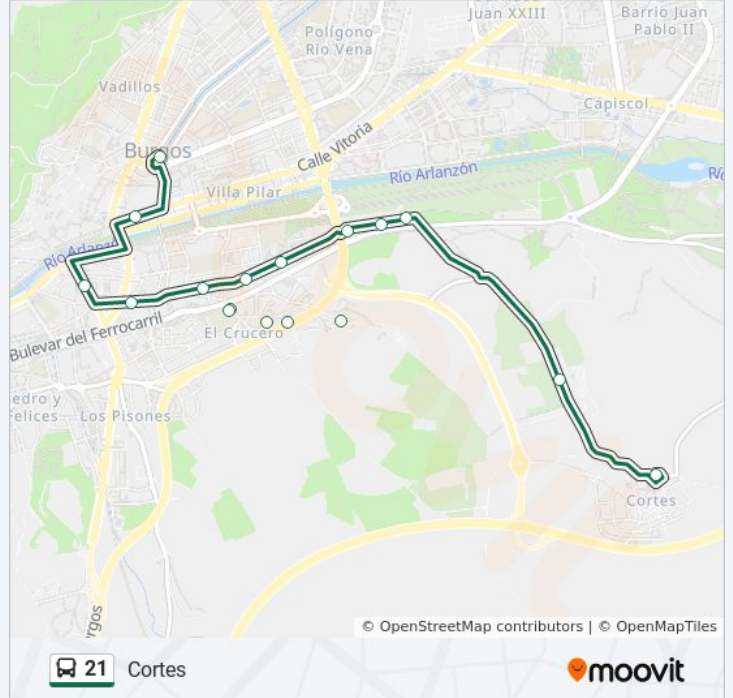

## Sentido: Cortes

17 paradas

[VER HORARIO DE LA LÍNEA](#)

Pza. España Rrcc

Vitoria 7

Madrid 4

Progreso 18

A. M. Zatorre Frente 7

San Pedro De Cardeña D<sup>a</sup> Sol

San Pedro Cardeña 142

Ctra. Cortes Autoescuela

B<sup>o</sup> De Cortes

## Horario de la línea 21 de autobús

Cortes Horario de ruta:

lunes	7:45 - 21:30
martes	7:45 - 21:30
miércoles	7:45 - 21:30
jueves	7:45 - 21:30
viernes	7:45 - 21:30
sábado	9:00 - 21:00
domingo	10:30 - 22:30

## Información de la línea 21 de autobús

**Dirección:** Cortes

**Paradas:** 17

**Duración del viaje:** 30 min

**Resumen de la línea:**