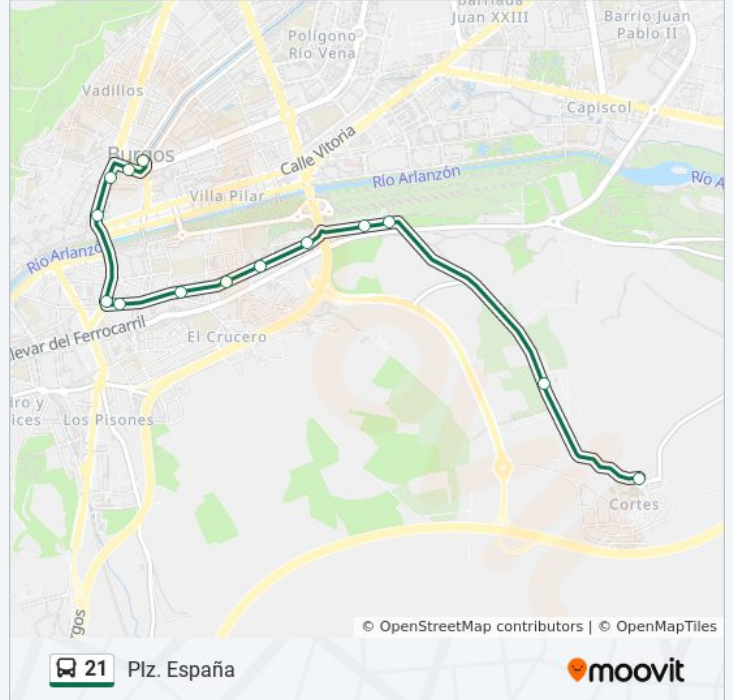

Los horarios y mapas de la línea 21 de autobús están disponibles en un PDF en moovitapp.com. Utiliza [Moovit App](#) para ver los horarios de los autobuses en vivo, el horario del tren o el horario del metro y las indicaciones paso a paso para todo el transporte público en Burgos.

[Acerca de Moovit](#) • [Soluciones MaaS](#) • [Países incluidos](#) • [Comunidad de Moovitors](#)

© 2023 Moovit - Todos los Derechos Reservados

Mira los tiempos de llegada en tiempo real