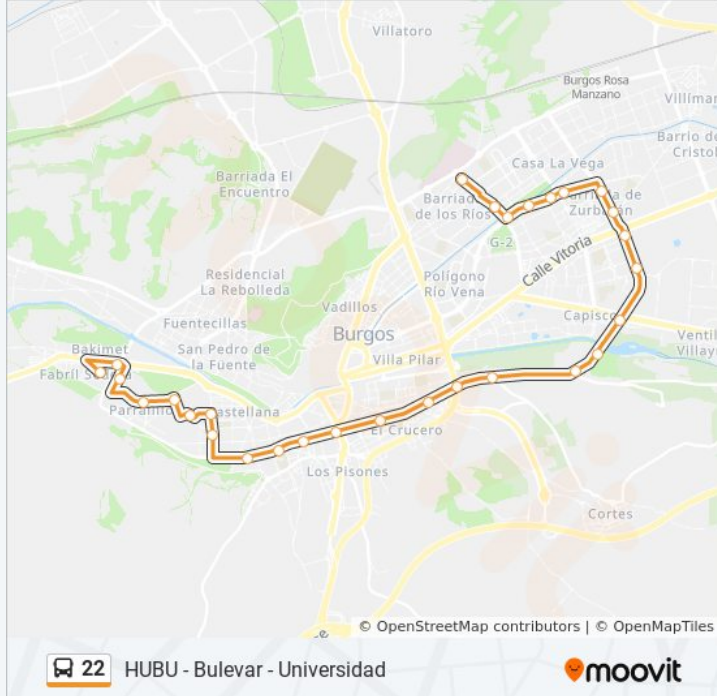

Dirección: Bulevar-Hubu

Paradas: 29

Duración del viaje: 40 min

Resumen de la línea:

J. Ramón Jiménez Frente 6

Esteban Sáez Alvarado Frente 13

E. S. Alvarado N° 20

Av. Castilla Y León Angulo

Av. Castilla Y León Frente Al 84

Av. Castilla Y León Frente Al 70

Av. Castilla Y León Alexandre

Islas Canarias - C/Francia

Islas Canarias Polideportivo

Sentido: Hubu-Bulevar

33 paradas

[VER HORARIO DE LA LÍNEA](#)