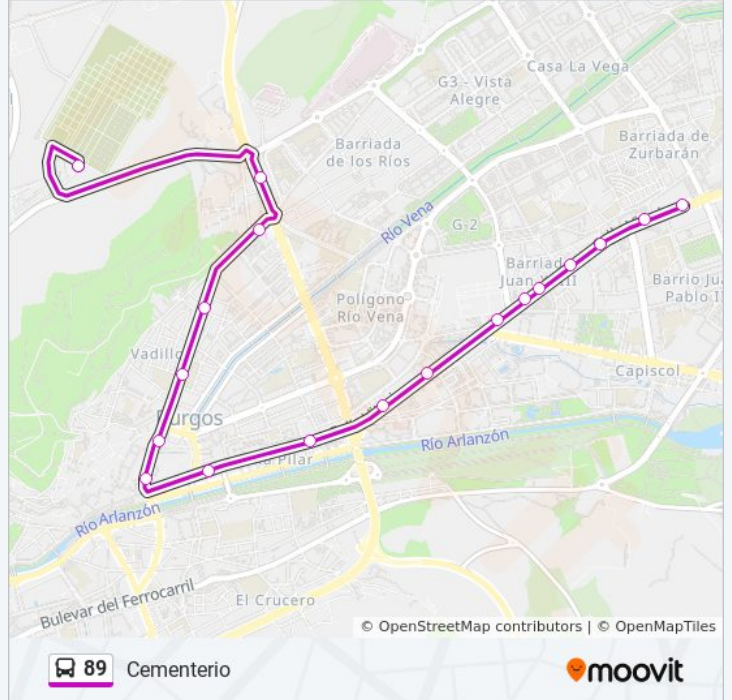

Sentido: Cementerio

18 paradas

[VER HORARIO DE LA LÍNEA](#)

Vitoria 255

Vitoria Iglesia Real Y Antigua

Vitoria 175

Vitoria 157

Vitoria Bda. Juan XXIII

Av. Del Cid 36

Av. Del Cid 80 Fco. Sarmiento

Av. Del Cid 102

Av. Cantabria 58

Cementerio San José

Horario de la línea 89 de autobús

Cementerio Horario de ruta:

lunes	Sin Servicio
martes	Sin Servicio
miércoles	Sin Servicio
jueves	Sin Servicio
viernes	Sin Servicio
sábado	Sin Servicio
domingo	09:15 - 12:30

Información de la línea 89 de autobús

Dirección: Cementerio

Paradas: 18

Duración del viaje: 30 min

Resumen de la línea:

Sentido: Gamonal

17 paradas

[VER HORARIO DE LA LÍNEA](#)