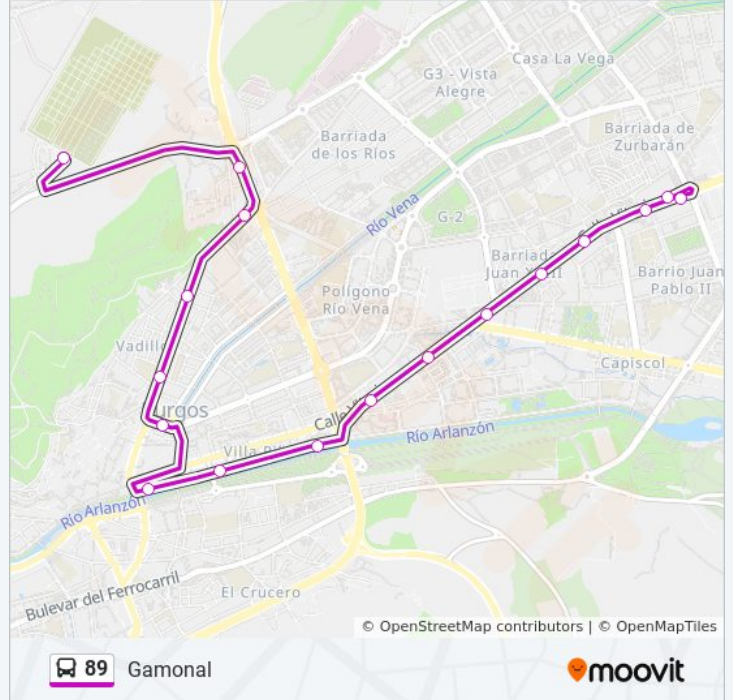

Información de la línea 89 de autobús

Dirección: Cementerio

Paradas: 18

Duración del viaje: 30 min

Resumen de la línea:

Sentido: Gamonal

17 paradas

[VER HORARIO DE LA LÍNEA](#)

- Cementerio San José
- Av. Cantabria 91
- Av. Del Cid 89 P.Avenidas
- Av. Del Cid 67 Sedano
- Avenida Del Cid 23
- Pza. España Mercado
- Av. Arlanzón 1
- Av. Arlanzón P. Gasset
- Av. Arlanzón Sta. Casilda
- Vitoria Cruz Roja
- Vitoria Bda. Militar
- Vitoria 138
- Vitoria San Bruno
- Vitoria 192
- Vitoria 228
- Vitoria 252
- Vitoria 255

Horario de la línea 89 de autobús

Gamonal Horario de ruta:

lunes	Sin Servicio
martes	Sin Servicio
miércoles	Sin Servicio
jueves	Sin Servicio
viernes	Sin Servicio
sábado	Sin Servicio
domingo	11:00 - 14:00

Información de la línea 89 de autobús

Dirección: Gamonal

Paradas: 17

Duración del viaje: 23 min

Resumen de la línea:

Los horarios y mapas de la línea 89 de autobús están disponibles en un PDF en moovitapp.com. Utiliza [Moovit App](#) para ver los horarios de los autobuses en vivo, el horario del tren o el horario del metro y las indicaciones paso a paso para todo el transporte público en Burgos.