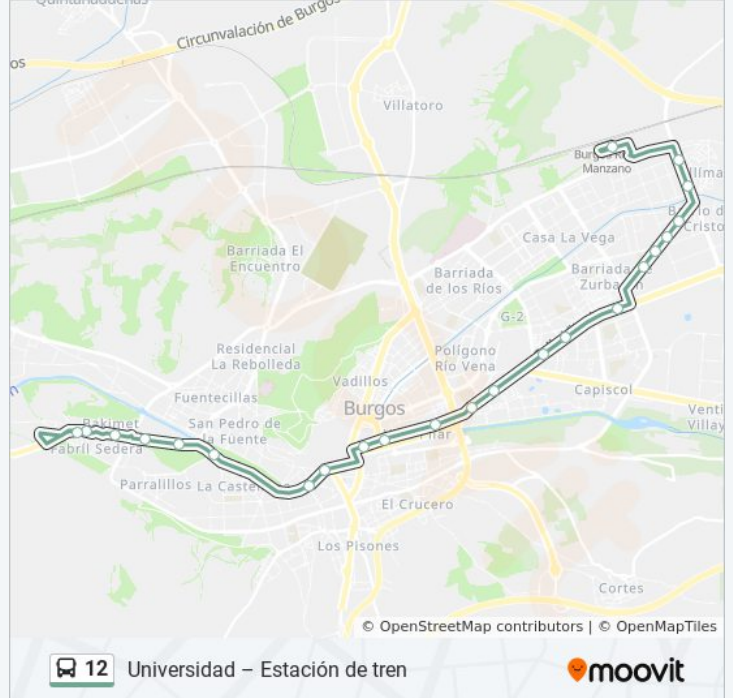

### Sentido: Estación Tren

23 paradas

[VER HORARIO DE LA LÍNEA](#)

Villadiego 19  
Villadiego Facultad  
Av. J.Mª Villacián H. Del Rey  
Av. J.Mª Villacián El Parral  
Av. Palencia - Comendadores  
Pº Del Empecinado  
Merced Pza. Vega  
Av. Arlanzón 4  
Av. Arlanzón P. Gasset  
Av. Arlanzón Sta. Casilda  
Vitoria Cruz Roja  
Vitoria Bda. Militar  
Vitoria Santiago  
Vitoria 182  
Poza - Candelas  
Ctra. Poza 18  
Ctra. Poza Frente Instituto  
Ctra. Poza Frente Asilo  
Ctra. Poza López Rodó  
Ctra. De Poza (Iglesia)

### Sentido: Universidad

23 paradas

[VER HORARIO DE LA LÍNEA](#)

Estación De Tren

Río Viejo 65

Río Viejo 19

Ctra. De Poza 91

Ctra. De Poza 75

Vitoria 29

Vitoria 7

Merced P. Sta. María

Merced Puente Besson

Av. Palencia - Puente Malatos

### Información de la línea 12 de autobús

**Dirección:** Universidad

**Paradas:** 23

**Duración del viaje:** 30 min

**Resumen de la línea:**

Av. J.M<sup>a</sup> Villacián San Amaro  
Av. J.M<sup>a</sup> Villacián Químicas  
Villadiego 6  
Politécnica Milanera  
Villadiego 19