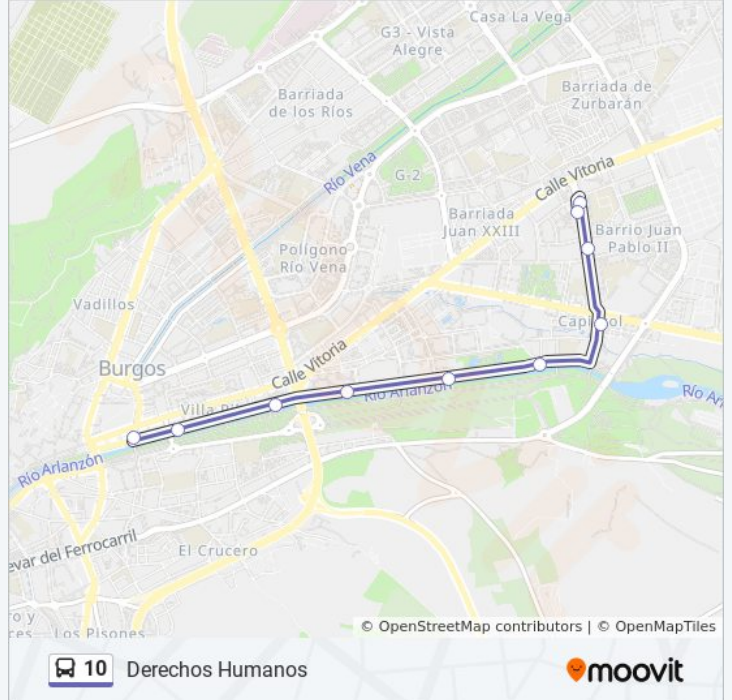

La línea 10 de autobús (Derechos Humanos) tiene 2 rutas. Sus horas de operación los días laborables regulares son: (1) a Derechos Humanos: 7:45 - 22:45(2) a Gran Teatro: 7:30 - 22:30

Usa la aplicación Moovit para encontrar la parada de la línea 10 de autobús más cercana y descubre cuándo llega la próxima línea 10 de autobús

Sentido: Derechos Humanos

10 paradas

[VER HORARIO DE LA LÍNEA](#)

Gran Teatro

Av. Arlanzón P. Gasset

Av. Arlanzón Sta. Casilda

Av. Arlanzón Cruz Roja

Piscinas Frente Pza. De Los Deportes

lunes	7:45 - 22:45
martes	7:45 - 22:45
miércoles	7:45 - 22:45
jueves	7:45 - 22:45
viernes	7:45 - 22:45
sábado	7:45 - 22:45
domingo	9:45 - 22:45

Información de la línea 10 de autobús

Dirección: Derechos Humanos

Paradas: 10

Duración del viaje: 15 min

Resumen de la línea:

Sentido: Gran Teatro

9 paradas

[VER HORARIO DE LA LÍNEA](#)

- Av. Derechos Humanos 16
- Av. Derechos Humanos 36
- Calle Antonio García Martín
- Calle Plantío
- Pza. De Los Deportes
- Gabriel Taborín
- Dos De Mayo - Chopera
- Vitoria Hacienda
- Gran Teatro