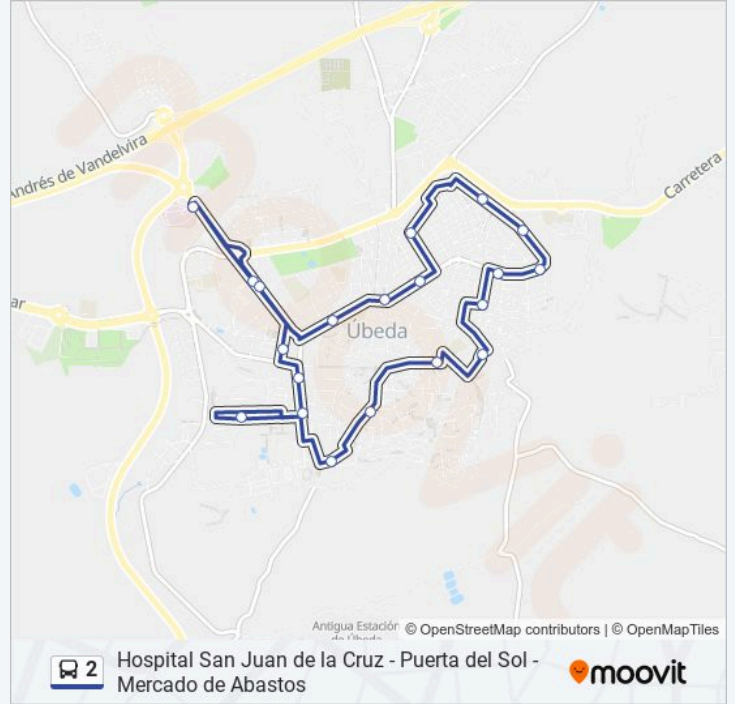

## Hospital San Juan de la Cruz - Puerta del Sol - Mercado de Abastos

Usa La App

La línea 2 de autobús (Hospital San Juan de la Cruz - Puerta del Sol - Mercado de Abastos) tiene una ruta. Sus horas de operación los días laborables regulares son:

### Sentido: Hospital San Juan De La Cruz - Puerta Del Sol - Mercado De Abastos

21 paradas

[VER HORARIO DE LA LÍNEA](#)

Hospital San Juan De La Cruz

Carrefour

Ambulatorio Gavellar

Avenida Ramón Y Cajal

Avenida Libertad II

### Horario de la línea 2 de autobús

Hospital San Juan De La Cruz - Puerta Del Sol - Mercado De Abastos Horario de ruta:

lunes	07:15 - 15:15
martes	07:15 - 15:15
miércoles	07:15 - 15:15
jueves	07:15 - 15:15
viernes	07:15 - 15:15
sábado	07:15 - 13:15
domingo	Sin Servicio

### Información de la línea 2 de autobús

**Dirección:** Hospital San Juan De La Cruz - Puerta Del Sol - Mercado De Abastos

**Paradas:** 21

**Duración del viaje:** 50 min

**Resumen de la línea:**

Carrefour

Hospital San Juan De La Cruz