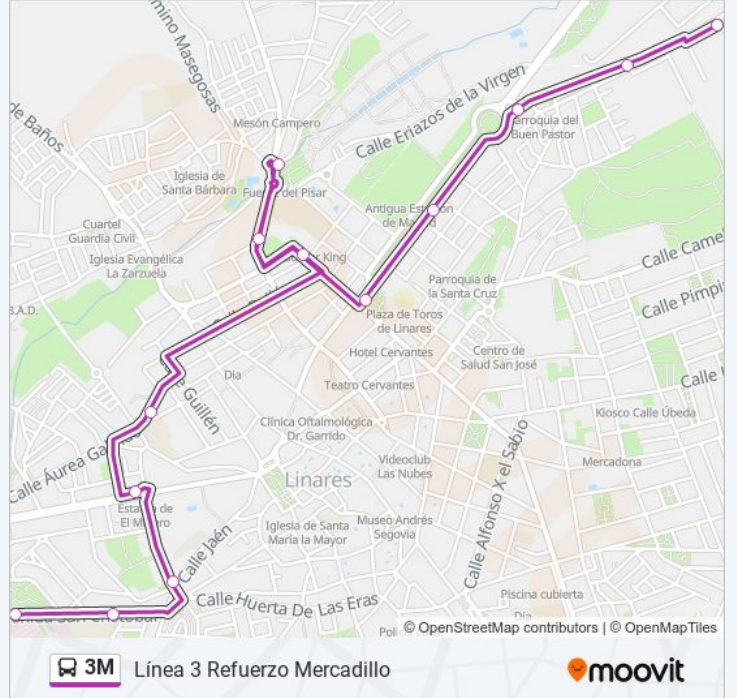

Sentido: Santa Ana-Hospital

33 paradas

[VER HORARIO DE LA LÍNEA](#)

- Factoría Santana
- Avenida Primero De Mayo 1
- Calle Río Grande
- Calle Senda De La Moza 1
- Calle Senda De La Moza 2
- Calle Senda De La Moza 3
- Centro De Salud San José
- Calle Gardenia 1 (Silo)
- Calle Gladiolo
- Calle Camelia
- Calle Petunia
- Calle Campanilla
- Calle Úbeda 1
- Calle Úbeda 2
- Calle Italia
- Calle Holanda
- Calle Isabel La Católica
- Calle Julio Burell 1

Horario de la línea 3M de autobús

Santa Ana-Hospital Horario de ruta:

lunes	Sin Servicio
martes	09:25 - 12:25
miércoles	Sin Servicio
jueves	Sin Servicio
viernes	09:25 - 12:25
sábado	Sin Servicio
domingo	Sin Servicio

Información de la línea 3M de autobús

Dirección: Santa Ana-Hospital

Paradas: 33

Duración del viaje: 36 min

Resumen de la línea: