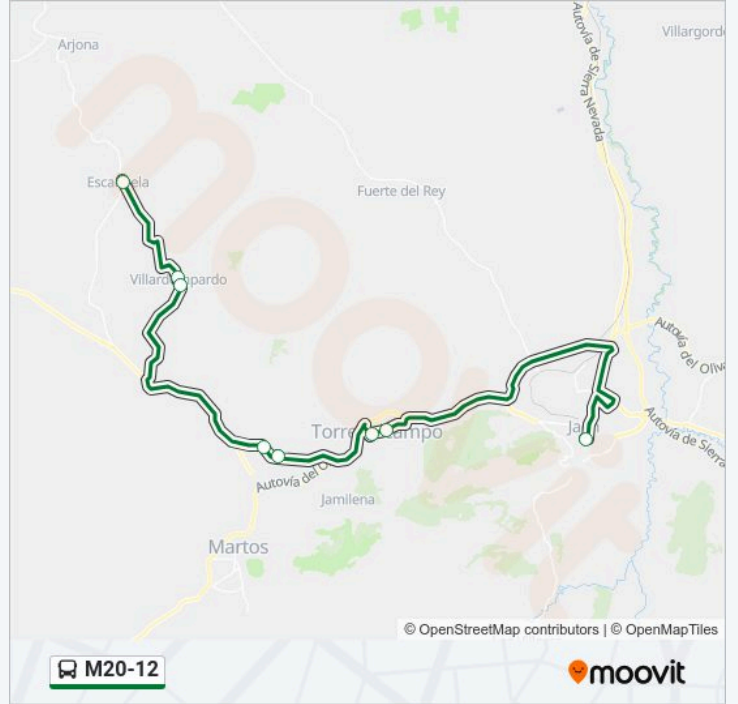

Los horarios y mapas de la línea M20-12 de autobús están disponibles en un PDF en moovitapp.com. Utiliza Moovit App para ver los horarios de los autobuses en vivo, el horario del tren o el horario del metro y las indicaciones paso a paso para todo el transporte público en Jaén.

© 2024 Moovit - Todos los Derechos Reservados