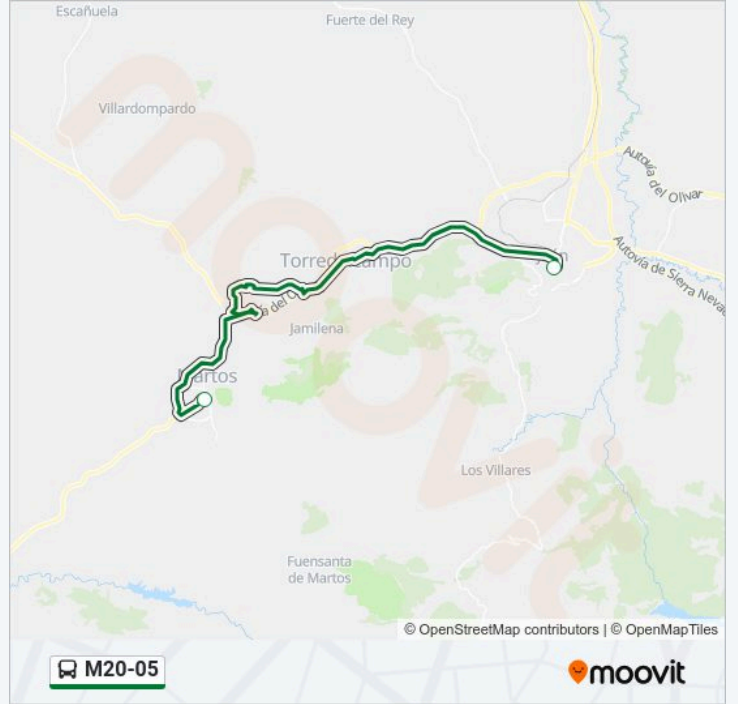

 M20-05

Usa La App

La línea M20-05 de autobús () tiene 2 rutas. Sus horas de operación los días laborables regulares son:

(1) a : 14:00 - 21:00(2) a : 07:00 - 14:35

Usa la aplicación Moovit para encontrar la parada de la línea M20-05 de autobús más cercana y descubre cuándo llega la próxima línea M20-05 de autobús

Sentido:

3 paradas

[VER HORARIO DE LA LÍNEA](#)

Estación De Autobuses De Jaén

Campus Universitario-I

Estación De Autobuses De Martos

Horario de la línea M20-05 de autobús

Horario de ruta:

Sentido:

2 paradas

[VER HORARIO DE LA LÍNEA](#)

Estación De Autobuses De Martos

Estación De Autobuses De Jaén

Horario de la línea M20-05 de autobús

Horario de ruta:

lunes	07:00 - 14:35
martes	07:00 - 14:35
miércoles	07:00 - 14:35
jueves	07:00 - 14:35
viernes	07:00 - 14:35
sábado	Sin Servicio
domingo	Sin Servicio

Información de la línea M20-05 de autobús

Dirección:

Paradas: 2

Duración del viaje: 40 min

Resumen de la línea:

Los horarios y mapas de la línea M20-05 de autobús están disponibles en un PDF en moovitapp.com. Utiliza Moovit App para ver los horarios de los autobuses en vivo, el horario del tren o el horario del metro y las indicaciones paso a paso para todo el transporte público en Jaén.