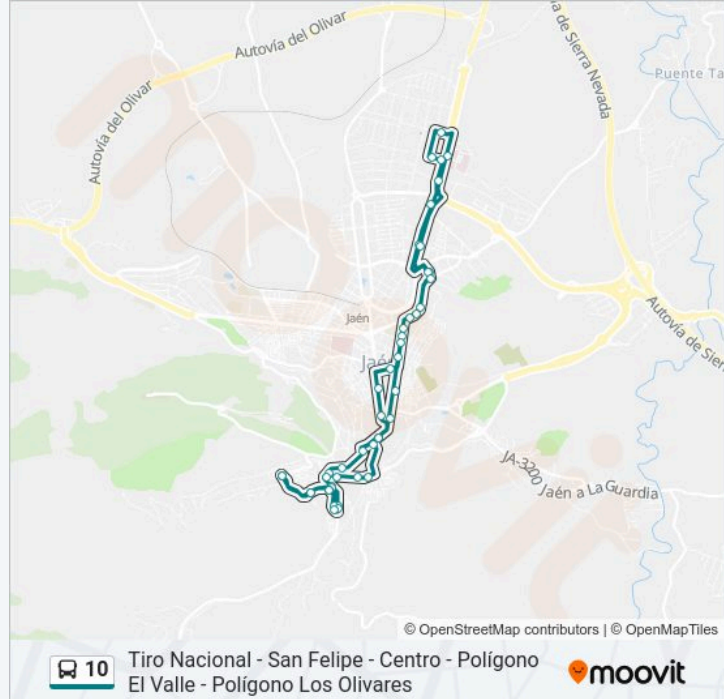

 **Línea 10****Tiro Nacional - San Felipe - Centro - Polígono El Valle - Polígono Los Olivares**[Usa La App](#)

La línea 10 de autobús (Tiro Nacional - San Felipe - Centro - Polígono El Valle - Polígono Los Olivares) tiene una ruta. Sus horas de operación los días laborables regulares son:

lunes	08:00-21:00
martes	08:00-21:00
miércoles	08:00-21:00
jueves	08:00-21:00
viernes	08:00-21:00
sábado	Sin Servicio
domingo	Sin Servicio

Información de la línea 10 de autobús

Dirección: Tiro Nacional - San Felipe - Centro - Polígono El Valle - Polígono Los Olivares

Glorieta Lola Torres

Juan Montilla 26

Ctra. Jabalcuz - Cp Vandelvira

Doctor Azpitarte - Patio Colegio

Doctor Azpitarte - Iglesia

Carretera De Circunvalación - Alférez Rojas

Tirno Nacional (Plaza El Ancho)

Los horarios y mapas de la línea 10 de autobús están disponibles en un PDF en moovitapp.com. Utiliza Moovit App para ver los horarios de los autobuses en vivo, el horario del tren o el horario del metro y las indicaciones paso a paso para todo el transporte público en Jaén.

© 2025 Moovit - Todos los Derechos Reservados