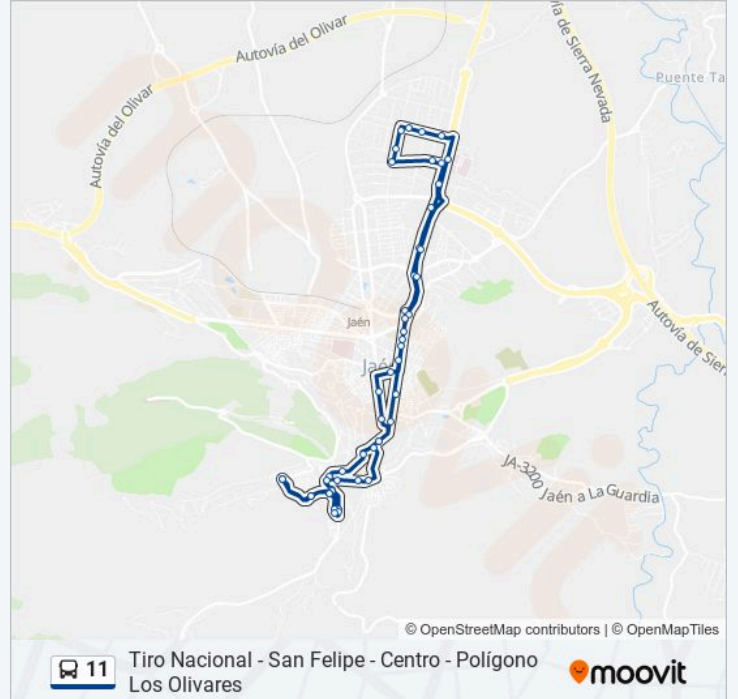

Información de la línea 11 de autobús

Dirección: Tiro Nacional - San Felipe - Centro - Polígono Los Olivares

Paradas: 49

Duración del viaje: 39 min

Resumen de la línea:

Espeluy 50

Espeluy 62

Huelma 23

Donantes De Sangre - Junta De Andalucia

Avenida De Madrid - Residencial Gran Avenida

Avenida De Madrid - Frente Núm. 68

Avenida De Madrid - Frente A 27

Calle Baeza 4 - Parque De La Victoria

Paseo De La Estación 15

Roldán Y Marín

Bernabé Soriano 5

Calle Ramon Y Cajal Bis

Senda De Los Huertos, 21

Senda De Los Huertos 11

Senda De Los Huertos - Aparcamiento

Glorieta Lola Torres

Juan Montilla 26

Ctra. Jabalcuz - Cp Vandelvira

Doctor Azpitarte - Patio Colegio

Doctor Azpitarte - Iglesia

Carretera De Circunvalación - Alférez Rojas

Tirno Nacional (Plaza El Ancho)

para todo el transporte público en Jaén.