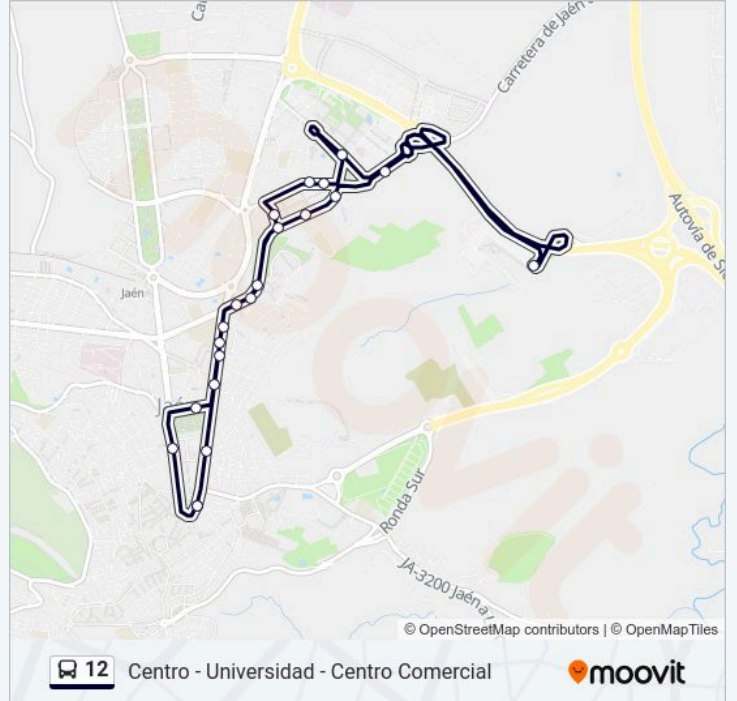

**Sentido: Centro - Universidad - Centro Comercial**

21 paradas

[VER HORARIO DE LA LÍNEA](#)

Virgen De La Capilla (Cubero)  
Avenida De Madrid 22 - Estacion De Autobuses  
Avenida De Madrid 60 - El Corte Ingles  
Avenida De Madrid 68  
Santa María Del Valle - Frente A Parada De Taxis  
Santa María Del Valle - Frente A 4  
Santa María Del Valle - Supermercado Lidl  
Santa María Del Valle - '64 Viviendas'  
Avda. A. Pascual - Alm Maderas  
Centro Comercial La Loma  
Universidad - C/Ben Saprut  
Avda A. Pascual - Residencia  
Antonio Pascual Acosta - Ferretería (B)  
Virgen Del Alcázar - Vivienda  
Santa María Del Valle - Iglesia  
Santa María Del Valle - Aparcamiento  
Avenida De Madrid - Frente Núm. 68  
Avenida De Madrid - Frente A 27  
Calle Baeza 4 - Parque De La Victoria  
Paseo De La Estación 15

**Información de la línea 12 de autobús**

**Dirección:** Centro - Universidad - Centro Comercial

**Paradas:** 21

**Duración del viaje:** 19 min

**Resumen de la línea:**

## Virgen De La Capilla (Cubero)

Los horarios y mapas de la línea 12 de autobús están disponibles en un PDF en [moovitapp.com](https://moovitapp.com). Utiliza Moovit App para ver los horarios de los autobuses en vivo, el horario del tren o el horario del metro y las indicaciones paso a paso para todo el transporte público en Jaén.