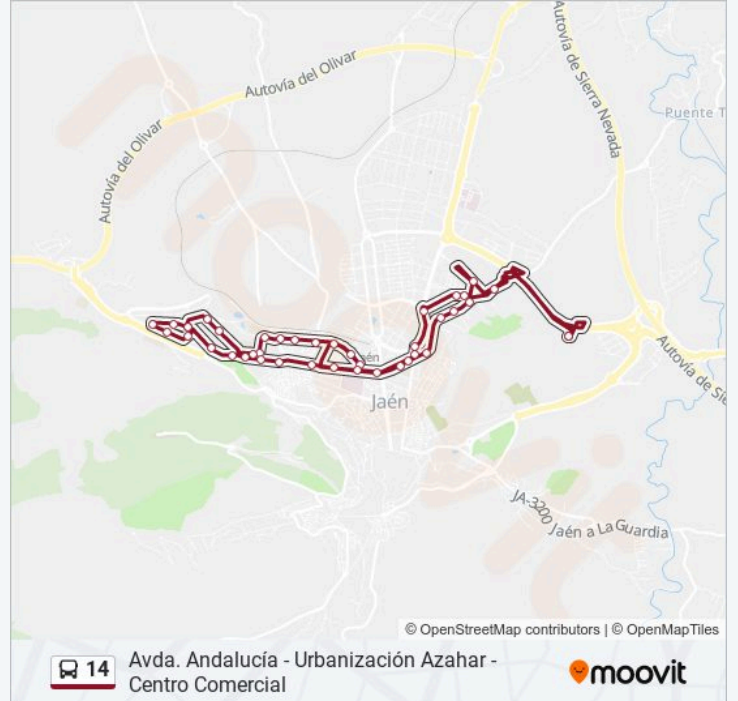

Fuente Del Alamillo 15

Fuente Del Alamillo 5

Calle Europa - Talleres

Fuente De La Plata 5

Calle Fuente De Buenhora, 1

Avenida Barcelona 57

Avenida Barcelona 39

Avenida Barcelona 9

Calle Goya 29

Calle Goya 1

Eduardo García Maroto 9

Avenida Ruiz Jiménez - Maristas

Santa María Del Valle - Frente A Parada De Taxis

Santa María Del Valle - Frente A 4

Santa María Del Valle - Supermercado Lidl

Santa María Del Valle - '64 Viviendas'

Avda. A. Pascual - Alm Maderas

Centro Comercial La Loma

Los horarios y mapas de la línea 14 de autobús están disponibles en un PDF en moovitapp.com. Utiliza Moovit App para ver los horarios de los autobuses en vivo, el horario del tren o el horario del metro y las indicaciones paso a paso para todo el transporte público en Jaén.