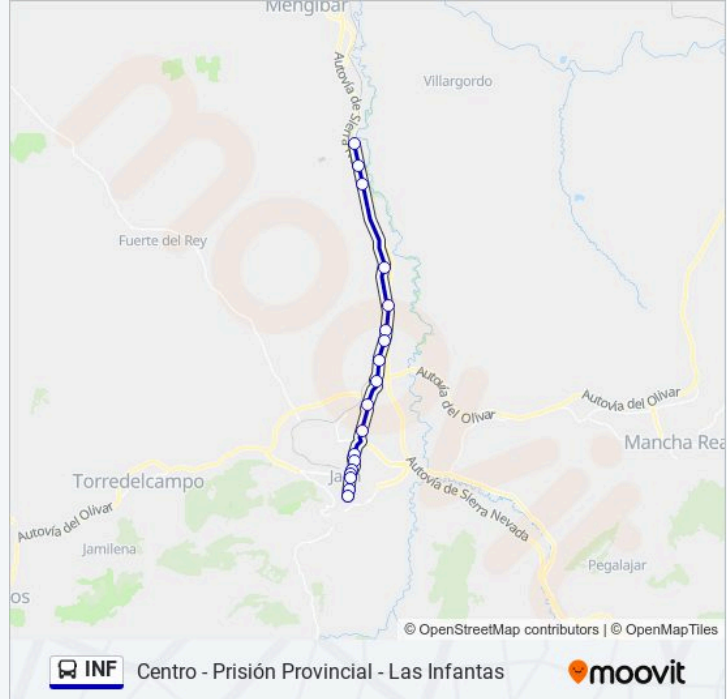

### Sentido: Centro - Prisión Provincial - Las Infantas

18 paradas

[VER HORARIO DE LA LÍNEA](#)

- Virgen De La Capilla (Cubero)
- Avenida De Madrid 22 - Estacion De Autobuses
- Avenida De Madrid 60 - El Corte Ingles
- Avenida De Madrid 68
- Ctra. De Madrid - Rotonda Aparcamiento Municipal
- Carretera De Madrid - F 11
- Carretera De Madrid 2 - Aceleradas
- Carretera De Madrid 32 - Ciudad Sanitaria
- Carretera De Madrid - Vaciacostales (Sentido Las Infantas)
- Carretera De Madrid - Rotonda Hotel (Sentido Las Infantas)
- Carretera De Madrid - Gasolinera (Sentido Las Infantas)
- Carretera De Madrid - Carril Las Chozas
- Carretera De Madrid - Fábrica De Abonos
- Grañena
- Carretera De Madrid - Prisión Provincial (Sentido Las Infantas)
- Carretera De Madrid - Hotel Juleca (Sentido Las Infantas)
- Carretera De Madrid - Sala De Fiestas 'Fantasía'

### Información de la línea INF de autobús

**Dirección:** Centro - Prisión Provincial - Las Infantas

**Paradas:** 18

**Duración del viaje:** 35 min

**Resumen de la línea:**

## Las Infantas

### Sentido: Las Infantas - Prisión Provincial - Centro

20 paradas

[VER HORARIO DE LA LÍNEA](#)

Las Infantas

Carretera De Madrid - Hotel Juleca (Sentido Jaén)

Carretera De Madrid - Prisión Provincial (Sentido Jaén)