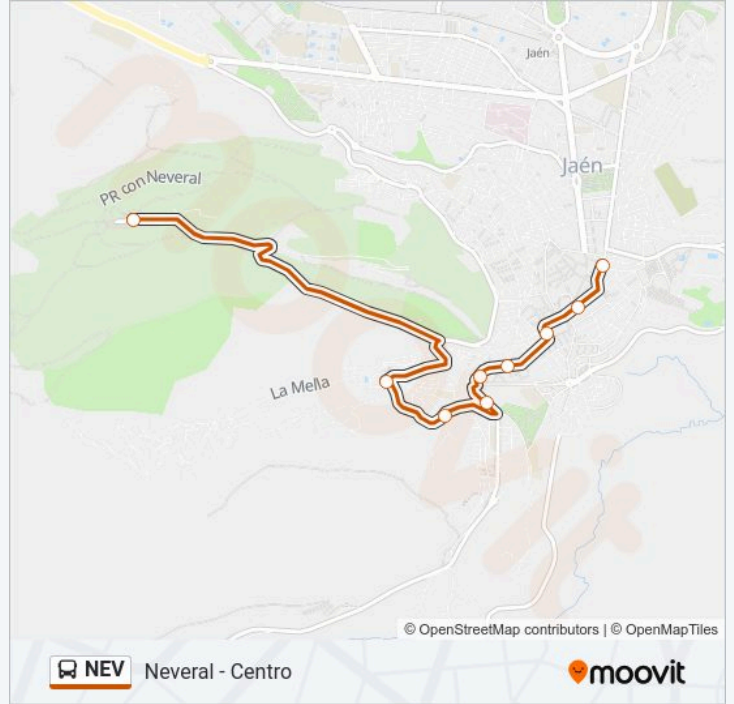

Información de la línea NEV de autobús

Dirección: Centro - Neveral

Paradas: 18

Duración del viaje: 14 min

Resumen de la línea:

Sentido: Neveral - Centro

9 paradas

[VER HORARIO DE LA LÍNEA](#)

Hospital Dr. Sagaz (Neveral)

Tirno Nacional (Plaza El Ancho)

Carretera De Circunvalación - Frente A Alférez Rojas

Juan Montilla - Seminario

Carrera De Jesús 53

Carrera De Jesús 39

Jesús 11 - Plaza De Santa María - Catedral

Bernabé Soriano 8

Virgen De La Capilla (Cubero)

Horario de la línea NEV de autobús

Neveral - Centro Horario de ruta:

lunes	08:10 - 22:10
martes	08:10 - 22:10
miércoles	08:10 - 22:10
jueves	08:10 - 22:10
viernes	08:10 - 22:10
sábado	08:10 - 22:10
domingo	Sin Servicio

Información de la línea NEV de autobús

Dirección: Neveral - Centro

Paradas: 9

Duración del viaje: 9 min

Resumen de la línea:

Los horarios y mapas de la línea NEV de autobús están disponibles en un PDF en moovitapp.com. Utiliza Moovit App para ver los horarios de los autobuses en vivo, el horario del tren o el horario del metro y las indicaciones paso a paso para todo el transporte público en Jaén.