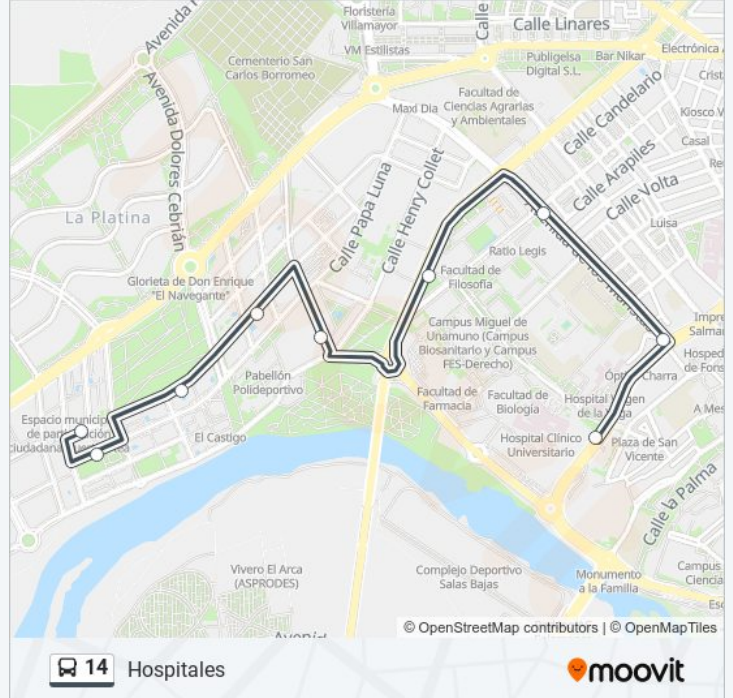

### Sentido: Hospitales

9 paradas

[VER HORARIO DE LA LÍNEA](#)

C/ Antonio Llorente Maldonado, S/N

C/ Antonio Ponz, S/N

C/ Antonio Llorente Maldonado, 21

C/ George Borrow, S/N

C/ Manuel Ramos Andrade, Frente 101

Avda. Doctor Ramos Del Manzano, S/N

Avda. De Los Maristas, S/N

Avda. De Los Maristas, 1

P.º San Vicente, 106

### Información de la línea 14 de autobús

**Dirección:** Hospitales

**Paradas:** 9

**Duración del viaje:** 8 min

**Resumen de la línea:**

### Sentido: Huerta Otea

20 paradas

[VER HORARIO DE LA LÍNEA](#)

- C/ Comisión Europea, S/N
- P.º Cuatro Calzadas, Fren. 78
- P.º Cuatro Calzadas Fren. 60
- C/ Castroverde, Fren. 14
- Cmno. Miranda, 55
- Cmno. Miranda, 5
- P.º Progreso S/N
- P.º Desengaño S/N
- P.º De San Vicente, S/N (Centro)
- P.º San Vicente, 101
- Avda. Filiberto Villalobos, 2
- Avda. Filiberto Villalobos, 46
- Avda. Filiberto Villalobos, 76
- Peña De Francia, S/N
- Avda. Doctor Ramos Del Manzano, S/N
- C/ Manuel Ramos Andrade, 101
- C/ George Borrow, S/N
- C/ Antonio Llorente Maldonado, Fren. 21