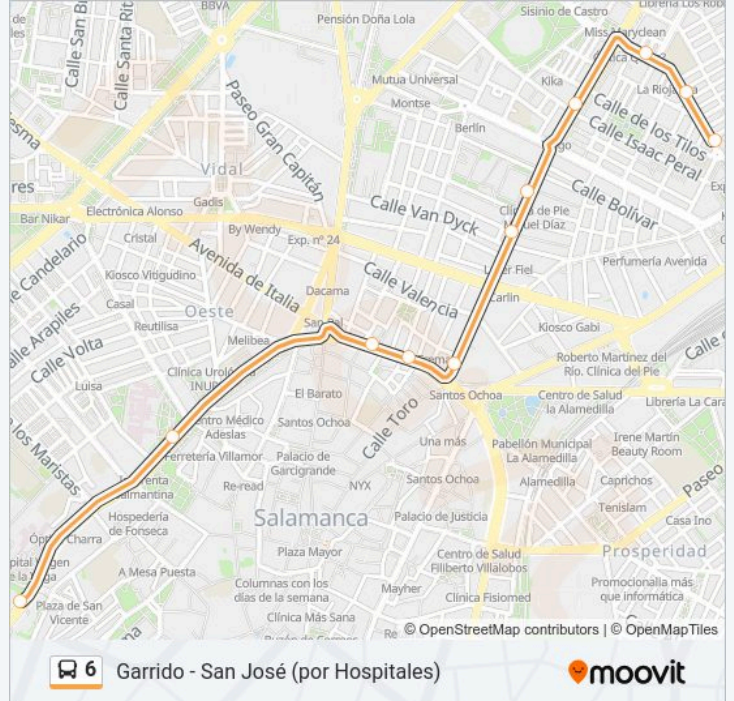

Información de la línea 6 de autobús

Dirección: Hospitales

Paradas: 11

Duración del viaje: 7 min

Resumen de la línea:

Sentido: Hospitales

11 paradas

[VER HORARIO DE LA LÍNEA](#)

Avda. Los Cedros, 43

Avda. Los Cedros, 25

Avda. Los Cedros, Frente 6

Avda. Federico Anaya, 19

C/ María Auxiliadora, 71-85

C/ María Auxiliadora, 63

C/ María Auxiliadora, 1-11

Avda. Mirat, 22

Pza. Gabriel Y Galán, S/N

P.º Carmelitas, 94

P.º San Vicente, 106

Horario de la línea 6 de autobús

Hospitales Horario de ruta:

lunes	22:50
martes	22:50
miércoles	22:50
jueves	22:50
viernes	22:50
sábado	22:50
domingo	Sin Servicio

Información de la línea 6 de autobús

Dirección: Hospitales

Paradas: 11

Duración del viaje: 6 min

Resumen de la línea:

Sentido: San José

20 paradas

[VER HORARIO DE LA LÍNEA](#)