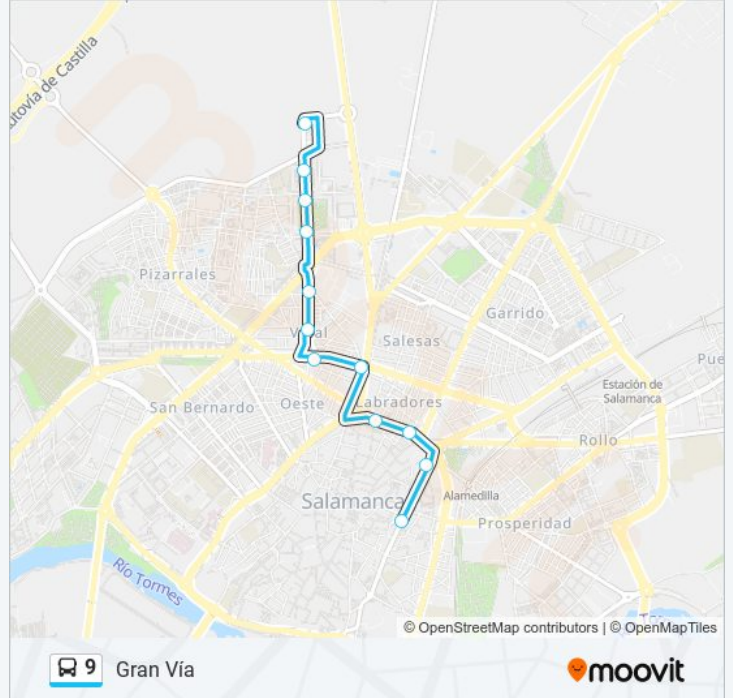

C/ Gran Vía, 25

Avda. Mirat, 22

P.º Doctor Torres De Villarroel, 2

Avda. Portugal, 126

Avda. Portugal, 152

C/ Emigdio De La Riva. 6

C/ Emigdio De La Riva, Fren. 29

C/ Los Valles Mineros, 2

Paradas: 9

Duración del viaje: 6 min

Resumen de la línea:

Sentido: Gran Vía

12 paradas

[VER HORARIO DE LA LÍNEA](#)

- C/ Los Valles Mineros, S/N
- C/ Los Valles Mineros, 45
- C/ Los Valles Mineros, 33
- C/ Los Valles Mineros, S/N
- C/ Emigdio De La Riva, 29
- C/ Emigdio De La Riva, 3
- Avda. Portugal, 151
- Avda. Portugal, 115
- Avda. Mirat, 43
- Avda. Mirat, 13
- Pza. Del Empresario, S/N
- C/ Gran Vía, 38

Horario de la línea 9 de autobús

Gran Vía Horario de ruta:

lunes	22:42
martes	22:42
miércoles	22:42
jueves	Sin Servicio
viernes	22:42
sábado	22:42
domingo	Sin Servicio

Información de la línea 9 de autobús

Dirección: Gran Vía

Paradas: 12

Duración del viaje: 6 min

Resumen de la línea:

Sentido: Zurguén

19 paradas

[VER HORARIO DE LA LÍNEA](#)

- C/ Los Valles Mineros, S/N
- C/ Los Valles Mineros, 45
- C/ Los Valles Mineros, 33
- C/ Los Valles Mineros, S/N
- C/ Emigdio De La Riva, 29
- C/ Emigdio De La Riva, 3
- Avda. Portugal, 151
- Avda. Portugal, 115
- Avda. Mirat, 43
- Avda. Mirat, 13
- Pza. Del Empresario, S/N
- C/ Gran Vía, 38
- C/ Gran Vía, 72
- Avda. Reyes De España, 32
- Avda. Saavedra Y Fajardo, 18
- C/ Castroverde, 14
- P.º Cuatro Calzadas, 56
- P.º Cuatro Calzadas, S/N