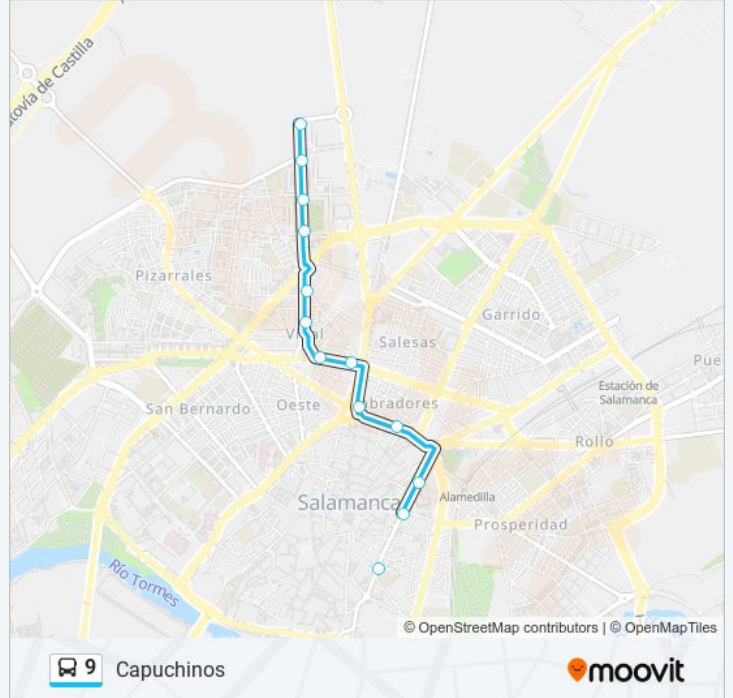

Sentido: Gran Vía

9 paradas

[VER HORARIO DE LA LÍNEA](#)

C/ Comisión Europea, S/N

P.º Cuatro Calzadas, Fren. 78

P.º Cuatro Calzadas Fren. 60

C/ Castroverde, Fren. 14

Cmno. Miranda, 55

Cmno. Miranda, 5

Avda. Reyes De España, 23

C/ Gran Vía, 75

C/ Gran Vía, 45

Horario de la línea 9 de autobús

Gran Vía Horario de ruta:

lunes	22:48
martes	22:48
miércoles	22:48
jueves	22:45
viernes	22:48
sábado	22:48
domingo	22:45

Información de la línea 9 de autobús

Dirección: Gran Vía

Paradas: 9

Duración del viaje: 6 min

Resumen de la línea: