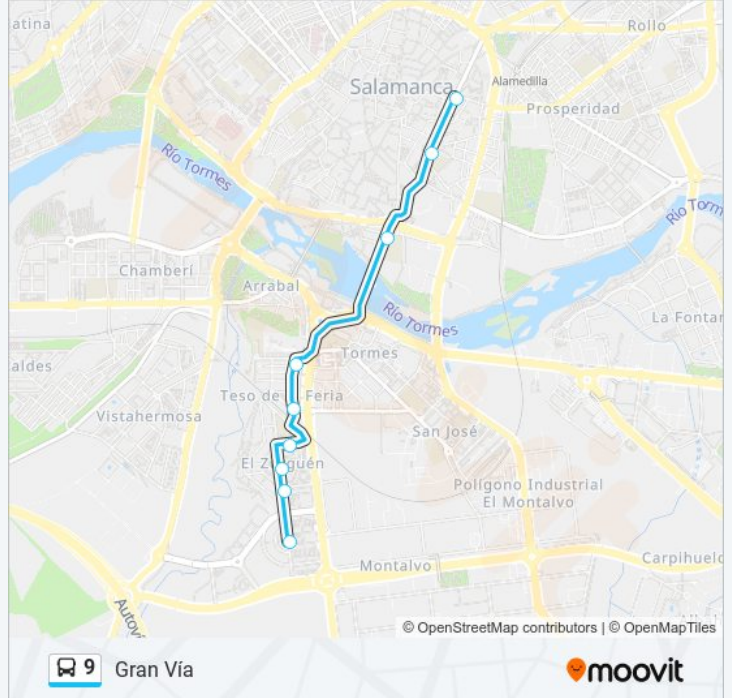

C/ Gran Vía, 25

Avda. Mirat, 22

P.º Doctor Torres De Villarroel, 2

Avda. Portugal, 126

Avda. Portugal, 152

C/ Emigdio De La Riva. 6

C/ Emigdio De La Riva, Fren. 29

C/ Los Valles Mineros, 2

Horario de la línea 9 de autobús

Gran Vía Horario de ruta:

lunes	22:48
martes	22:48
miércoles	22:48
jueves	22:45
viernes	22:48
sábado	22:48
domingo	22:45

Información de la línea 9 de autobús

Dirección: Gran Vía

Paradas: 9

Duración del viaje: 6 min

Resumen de la línea:

Sentido: Gran Vía

12 paradas

[VER HORARIO DE LA LÍNEA](#)

- C/ Los Valles Mineros, S/N
- C/ Los Valles Mineros, 45
- C/ Los Valles Mineros, 33
- C/ Los Valles Mineros, S/N
- C/ Emigdio De La Riva, 29
- C/ Emigdio De La Riva, 3
- Avda. Portugal, 151
- Avda. Portugal, 115
- Avda. Mirat, 43
- Avda. Mirat, 13
- Pza. Del Empresario, S/N
- C/ Gran Vía, 38

Dirección: Gran Vía

Paradas: 12

Duración del viaje: 6 min

Resumen de la línea:

Sentido: Zurguén

19 paradas

[VER HORARIO DE LA LÍNEA](#)

- C/ Los Valles Mineros, S/N
- C/ Los Valles Mineros, 45
- C/ Los Valles Mineros, 33
- C/ Los Valles Mineros, S/N
- C/ Emigdio De La Riva, 29
- C/ Emigdio De La Riva, 3
- Avda. Portugal, 151
- Avda. Portugal, 115
- Avda. Mirat, 43
- Avda. Mirat, 13
- Pza. Del Empresario, S/N
- C/ Gran Vía, 38
- C/ Gran Vía, 72
- Avda. Reyes De España, 32
- Avda. Saavedra Y Fajardo, 18
- C/ Castroverde, 14
- P.º Cuatro Calzadas, 56
- P.º Cuatro Calzadas, S/N