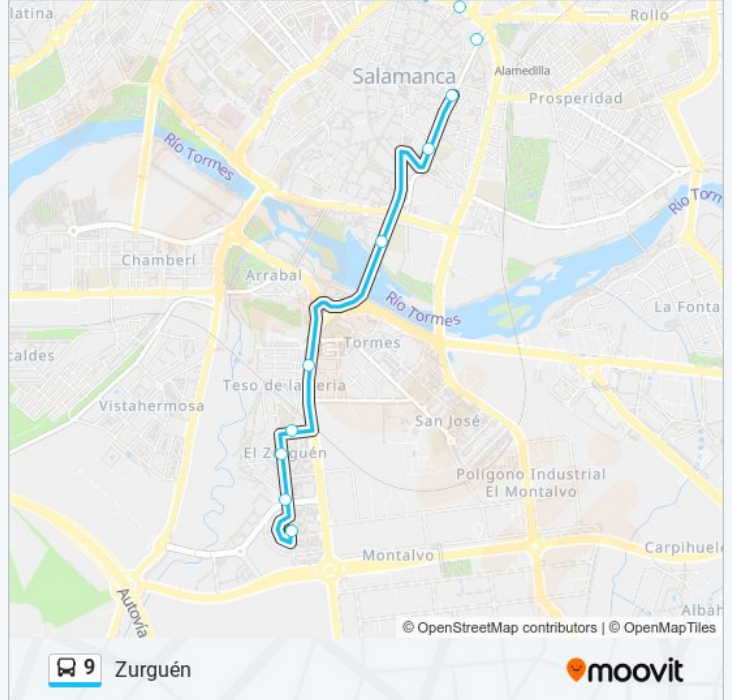

C/ Gran Vía, 25

Avda. Mirat, 22

P.º Doctor Torres De Villarroel, 2

Avda. Portugal, 126

Avda. Portugal, 152

C/ Emigdio De La Riva. 6

C/ Emigdio De La Riva, Fren. 29

C/ Los Valles Mineros, 2

Paradas: 9

Duración del viaje: 6 min

Resumen de la línea:

Sentido: Gran Vía

12 paradas

[VER HORARIO DE LA LÍNEA](#)

- C/ Los Valles Mineros, S/N
- C/ Los Valles Mineros, 45
- C/ Los Valles Mineros, 33
- C/ Los Valles Mineros, S/N
- C/ Emigdio De La Riva, 29
- C/ Emigdio De La Riva, 3
- Avda. Portugal, 151
- Avda. Portugal, 115
- Avda. Mirat, 43
- Avda. Mirat, 13
- Pza. Del Empresario, S/N
- C/ Gran Vía, 38

Dirección: Gran Vía

Paradas: 12

Duración del viaje: 6 min

Resumen de la línea:

Sentido: Zurguén

19 paradas

[VER HORARIO DE LA LÍNEA](#)

- C/ Los Valles Mineros, S/N
- C/ Los Valles Mineros, 45
- C/ Los Valles Mineros, 33
- C/ Los Valles Mineros, S/N
- C/ Emigdio De La Riva, 29
- C/ Emigdio De La Riva, 3
- Avda. Portugal, 151
- Avda. Portugal, 115
- Avda. Mirat, 43
- Avda. Mirat, 13
- Pza. Del Empresario, S/N
- C/ Gran Vía, 38
- C/ Gran Vía, 72
- Avda. Reyes De España, 32
- Avda. Saavedra Y Fajardo, 18
- C/ Castroverde, 14
- P.º Cuatro Calzadas, 56
- P.º Cuatro Calzadas, S/N

Información de la línea 9 de autobús

Dirección: Zurguén

Paradas: 19

Duración del viaje: 14 min

Resumen de la línea:

Los horarios y mapas de la línea 9 de autobús están disponibles en un PDF en moovitapp.com. Utiliza [Moovit App](#) para ver los horarios de los autobuses en vivo, el horario del tren o el horario del metro y las indicaciones paso a paso para todo el transporte público en Salamanca.