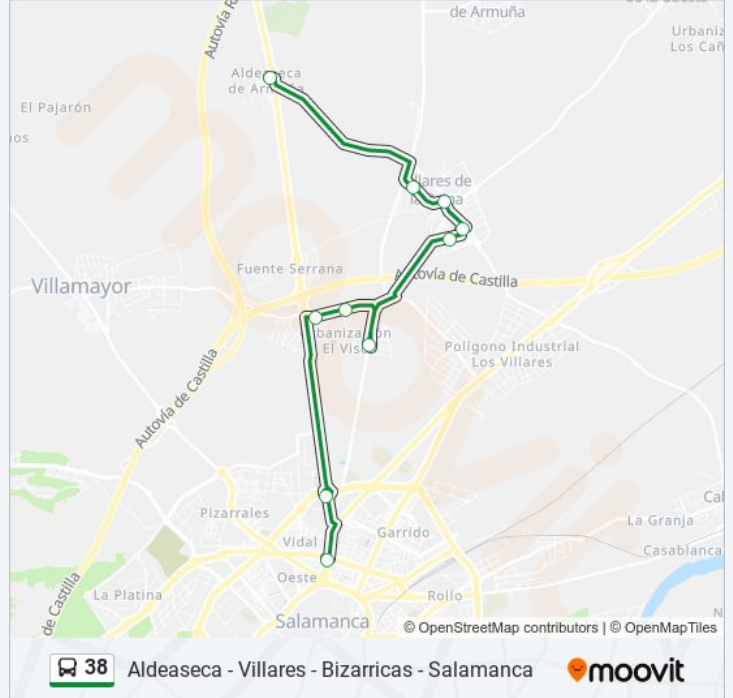

Aldeaseca - Villares - Bizarricas - Salamanca

[Usa La App](#)

La línea 38 de autobús (Aldeaseca - Villares - Bizarricas - Salamanca) tiene 2 rutas. Sus horas de operación los días laborables regulares son:

Sentido: Aldeaseca

10 paradas

[VER HORARIO DE LA LÍNEA](#)

Avda. Portugal, 115

Gta. Ruta De La Plata, S/N

Helmántico

El Viso

Las Bizarricas

C/ Silo

Parque

Av. José G.^a Santos (Frontón)

Polideportivo Villares

Aldeaseca

Horario de la línea 38 de autobús

Aldeaseca Horario de ruta:

lunes	07:40 - 21:40
martes	07:40 - 21:40
miércoles	07:40 - 21:40
jueves	07:40 - 21:40
viernes	07:40 - 21:40
sábado	Sin Servicio
domingo	Sin Servicio

Información de la línea 38 de autobús**Dirección:** Aldeaseca**Paradas:** 10**Duración del viaje:** 13 min**Resumen de la línea:**

Sentido: Salamanca (Avda. Portugal)

10 paradas

[VER HORARIO DE LA LÍNEA](#)