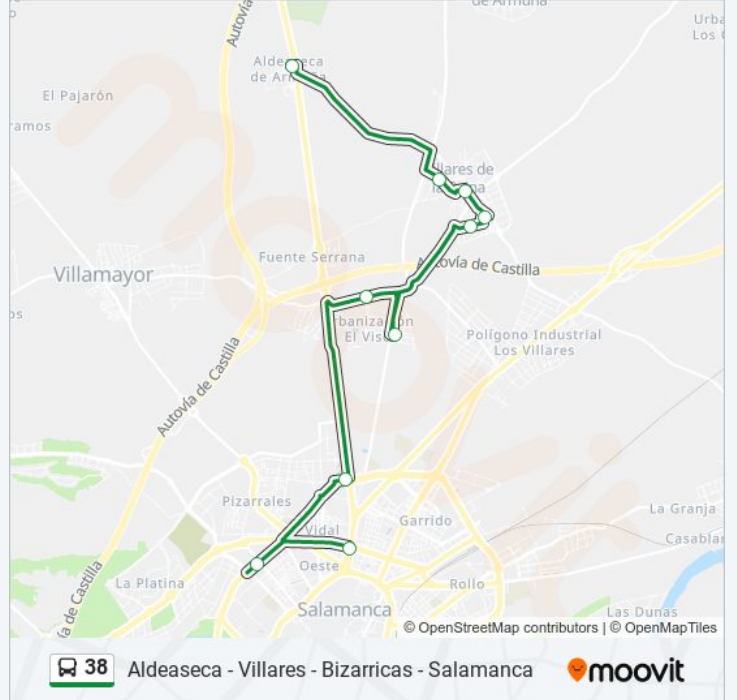

Aldeaseca - Villares - Bizarricas - Salamanca

[Usa La App](#)

La línea 38 de autobús (Aldeaseca - Villares - Bizarricas - Salamanca) tiene 2 rutas. Sus horas de operación los días laborables regulares son:

C/ Silo

Parque

Av. José G.^a Santos (Frontón)

Polideportivo Villares

Aldeaseca

Horario de la línea 38 de autobús

Aldeaseca Horario de ruta:

lunes	07:40 - 21:40
martes	07:40 - 21:40
miércoles	07:40 - 21:40
jueves	07:40 - 21:40
viernes	07:40 - 21:40
sábado	Sin Servicio
domingo	Sin Servicio

Peña De Francia, S/N

Avda. Portugal, 115

Horario de la línea 38 de autobús

Salamanca (Avda. Portugal) Horario de ruta:

lunes	08:05 - 21:05
martes	08:05 - 21:05
miércoles	08:05 - 21:05
jueves	08:05 - 21:05
viernes	08:05 - 21:05
sábado	Sin Servicio
domingo	Sin Servicio

Información de la línea 38 de autobús

Dirección: Salamanca (Avda. Portugal)

Paradas: 10

Duración del viaje: 14 min

Resumen de la línea:

Los horarios y mapas de la línea 38 de autobús están disponibles en un PDF en moovitapp.com. Utiliza [Moovit App](#) para ver los horarios de los autobuses en vivo, el horario del tren o el horario del metro y las indicaciones paso a paso para todo el transporte público en Salamanca.