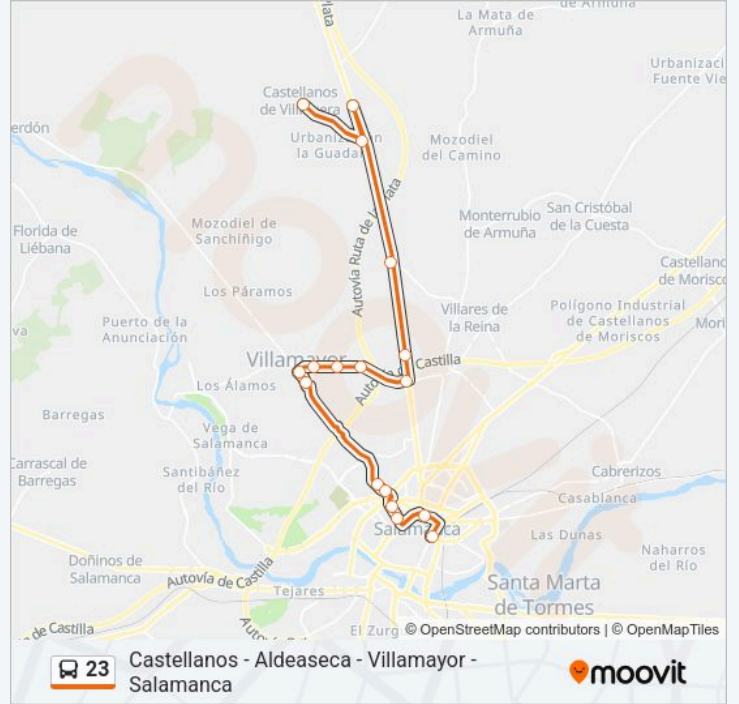

Los horarios y mapas de la línea 23 de autobús están disponibles en un PDF en moovitapp.com. Utiliza Moovit App para ver los horarios de los autobuses en vivo, el horario del tren o el horario del metro y las indicaciones paso a paso para todo el transporte público en Salamanca.

© 2025 Moovit - Todos los Derechos Reservados