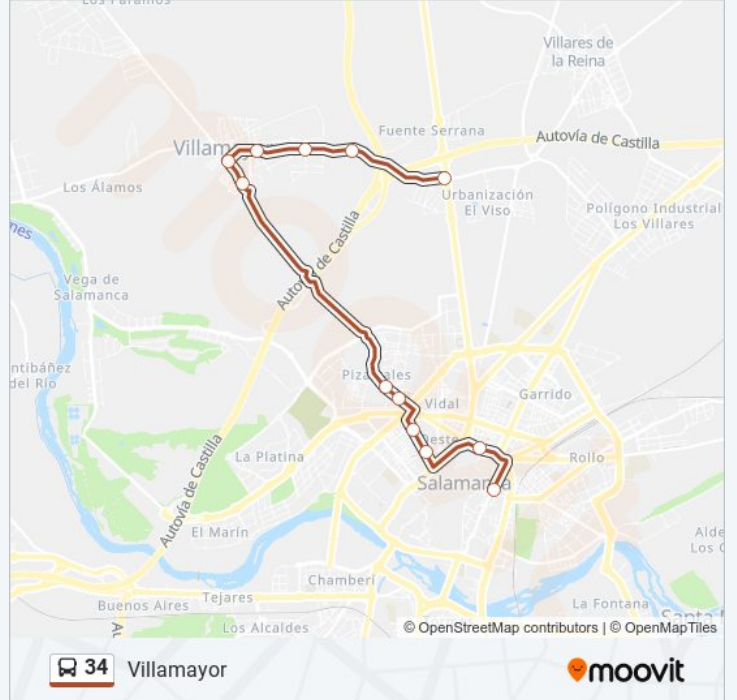

### Información de la línea 34 de autobús

**Dirección:** Villamayor

**Paradas:** 12

**Duración del viaje:** 13 min

**Resumen de la línea:**

Los horarios y mapas de la línea 34 de autobús están disponibles en un PDF en [moovitapp.com](https://moovitapp.com). Utiliza [Moovit App](#) para ver los horarios de los autobuses en vivo, el horario del tren o el horario del metro y las indicaciones paso a paso para todo el transporte público en Salamanca.