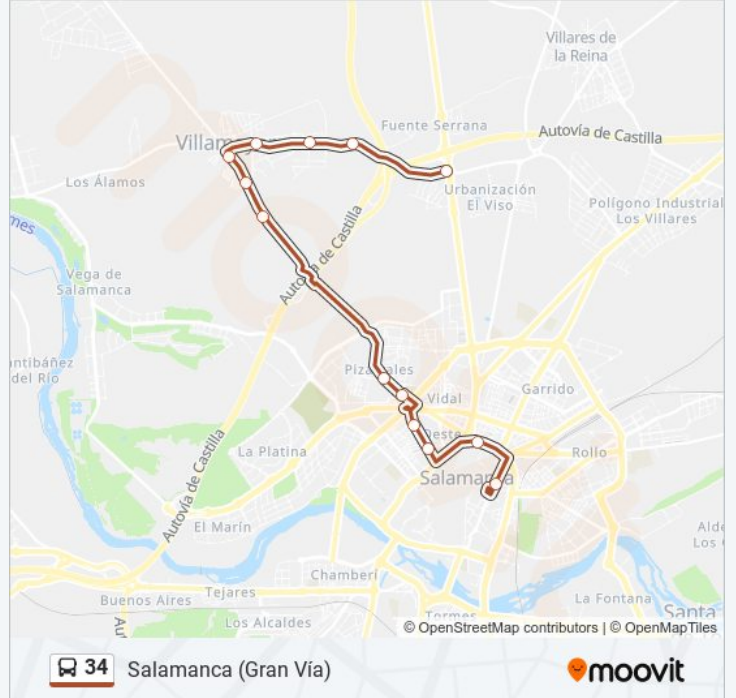

Ctra. Ledesma, Fren. 52

Avda. Villamayor, 73

Avda. Villamayor, 31

Avda. Mirat, 43

Gran Vía

**Horario de la línea 34 de autobús**

Salamanca (Gran Vía) Horario de ruta:

lunes	07:00 - 22:00
martes	07:00 - 22:00
miércoles	07:00 - 22:00
jueves	07:00 - 22:00
viernes	07:00 - 22:00
sábado	Sin Servicio
domingo	Sin Servicio

**Información de la línea 34 de autobús****Dirección:** Salamanca (Gran Vía)**Paradas:** 13**Duración del viaje:** 17 min**Resumen de la línea:**

### Sentido: Villamayor

12 paradas

[VER HORARIO DE LA LÍNEA](#)

Gran Vía

Pza. Gabriel Y Galán, S/N

Avda. Villamayor, 28

Avda. Villamayor, 64

Ctra. Ledesma, 52