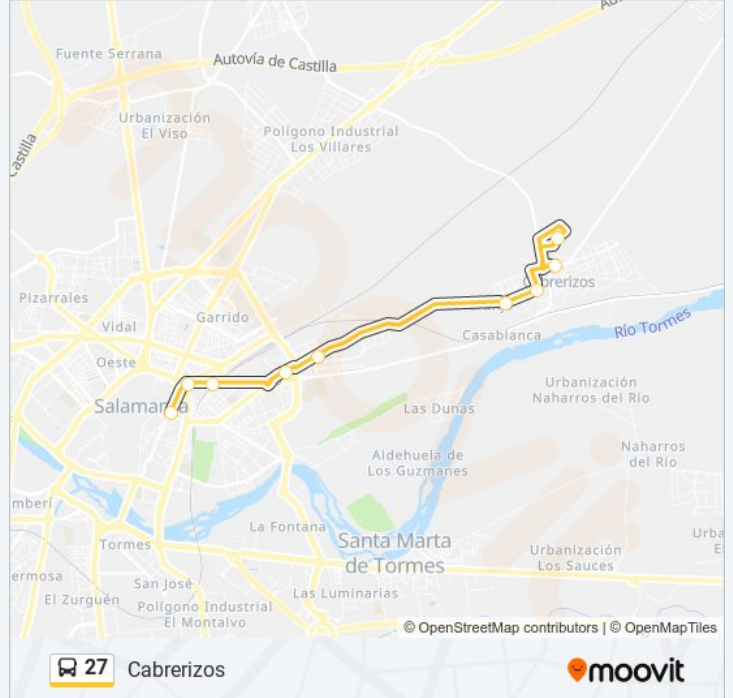

La línea 27 de autobús (Cabrerizos) tiene 2 rutas. Sus horas de operación los días laborables regulares son:

(1) a Cabrerizos: 07:40 - 23:10(2) a Salamanca (Gran Vía): 07:00 - 22:30

Usa la aplicación Moovit para encontrar la parada de la línea 27 de autobús más cercana y descubre cuándo llega la próxima línea 27 de autobús

Sentido: Cabrerizos

9 paradas

[VER HORARIO DE LA LÍNEA](#)

Gran Vía

Pza. España, S/N

Avda. Comuneros. Fren. 35

C/ Filipinas, S/N

C/ Jesús Arambarri, 64

Entrada Cabrerizos (Camino Salamanca)

Correos

Residencia

Frontón

Horario de la línea 27 de autobús

Cabrerizos Horario de ruta:

lunes	07:40 - 23:10
martes	07:40 - 23:10
miércoles	07:40 - 23:10
jueves	07:40 - 23:10
viernes	07:40 - 23:10
sábado	08:10 - 23:10
domingo	00:00 - 23:15

Información de la línea 27 de autobús**Dirección:** Cabrerizos**Paradas:** 9**Duración del viaje:** 9 min**Resumen de la línea:**

Sentido: Salamanca (Gran Vía)

12 paradas

[VER HORARIO DE LA LÍNEA](#)

- Frontón
- Miguel De Cervantes
- Campo De Fútbol
- La Aceña
- La Cuesta
- C/ Cuesta (Camping)
- Ctra. Aldealengua
- Ctra. Aldealengua, 43
- C/ Colombia, 19
- Avda. Comuneros, 81
- Pza. España, 7
- Gran Vía