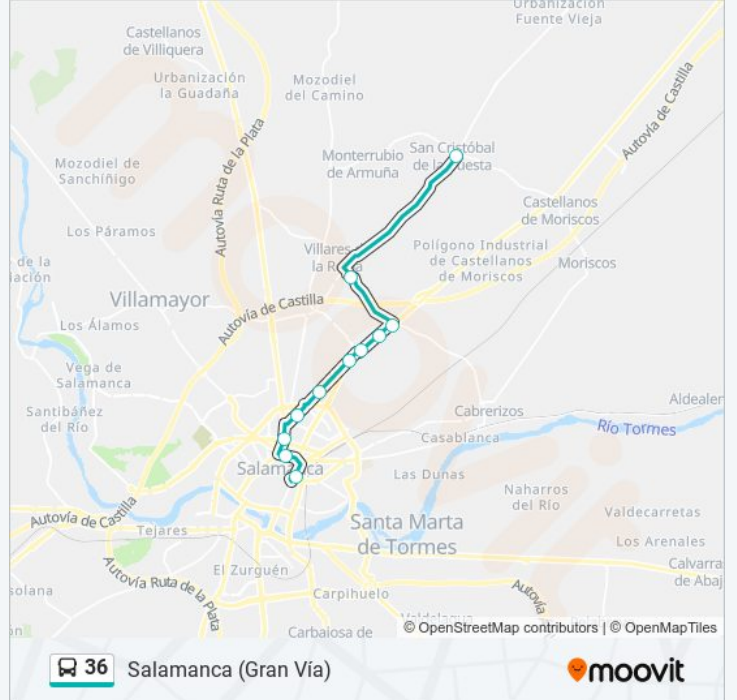

Los horarios y mapas de la línea 36 de autobús están disponibles en un PDF en moovitapp.com. Utiliza [Moovit App](#) para ver los horarios de los autobuses en vivo, el horario del tren o el horario del metro y las indicaciones paso a paso para todo el transporte público en Salamanca.

[Acerca de Moovit](#) · [Soluciones MaaS](#) · [Países incluidos](#) · [Comunidad de Moovitors](#)

© 2024 Moovit - Todos los Derechos Reservados

Mira los tiempos de llegada en tiempo real