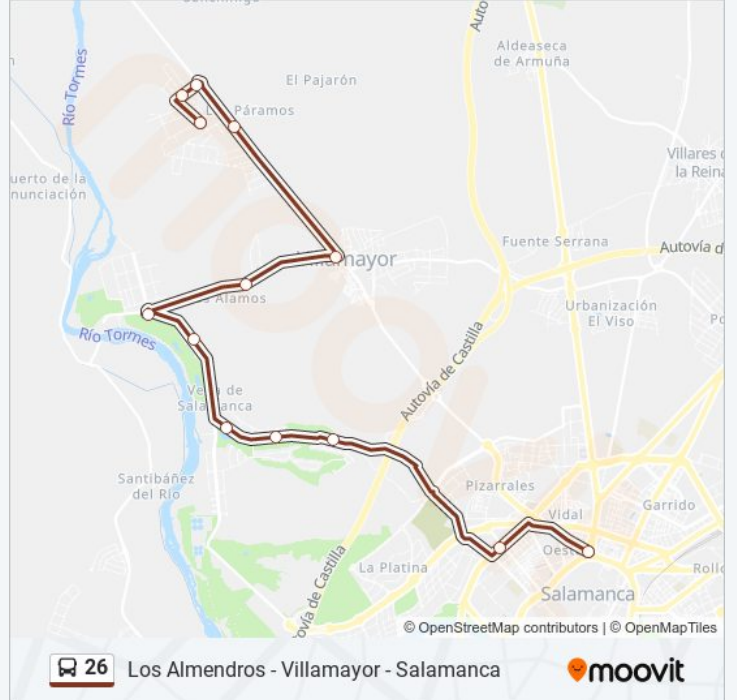

Los horarios y mapas de la línea 26 de autobús están disponibles en un PDF en moovitapp.com. Utiliza [Moovit App](#) para ver los horarios de los autobuses en vivo, el horario del tren o el horario del metro y las indicaciones paso a paso para todo el transporte público en Salamanca.

[Acerca de Moovit](#) · [Soluciones MaaS](#) · [Países incluidos](#) · [Comunidad de Moovites](#)

© 2024 Moovit - Todos los Derechos Reservados

Mira los tiempos de llegada en tiempo real