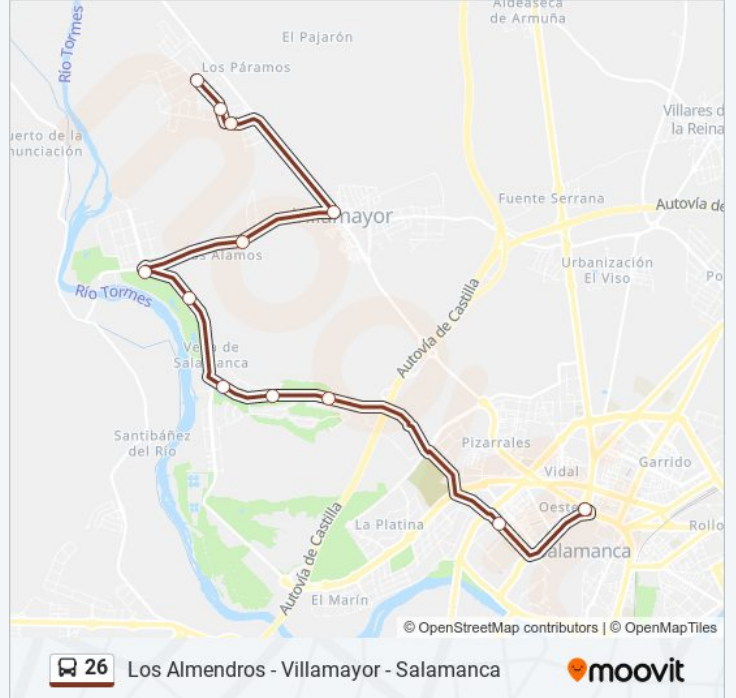

Usa la aplicación Moovit para encontrar la parada de la línea 26 de autobús más cercana y descubre cuándo llega la próxima línea 26 de autobús

Sentido: Salamanca (Av. Italia)

12 paradas

[VER HORARIO DE LA LÍNEA](#)

Fátima - Almendros

C/ Fátima - C/ Castillo

C/ Juncal

Consultorio Médico

Cruce Con Urb. Las Herradas

Rotonda Puente Gudino

Av. Río Villamayor

Hotel Doña Brígida

Av. Río Tormes - Urb. Vega De Salamanca

Urb. Arco

Avda. De Los Maristas, S/N

Avda. Italia, 4

Horario de la línea 26 de autobús

Salamanca (Av. Italia) Horario de ruta:

lunes	07:10 - 22:40
martes	07:10 - 22:40
miércoles	07:10 - 22:40
jueves	07:10 - 22:40
viernes	07:10 - 22:40
sábado	08:30 - 23:30
domingo	11:30 - 21:30

Información de la línea 26 de autobús

Dirección: Salamanca (Av. Italia)

Paradas: 12

Duración del viaje: 18 min

Resumen de la línea:

Sentido: Villamayor - Los Almendros

13 paradas

[VER HORARIO DE LA LÍNEA](#)