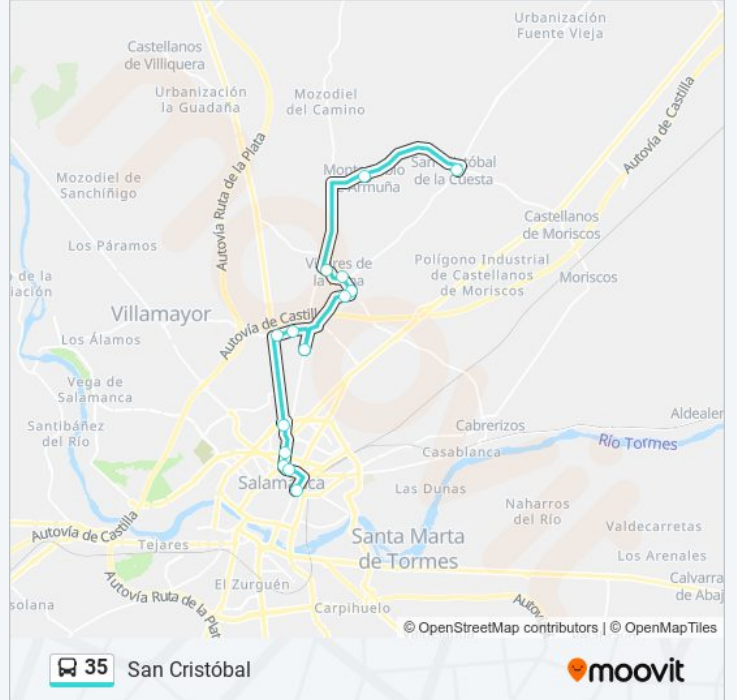

Los horarios y mapas de la línea 35 de autobús están disponibles en un PDF en moovitapp.com. Utiliza [Moovit App](#) para ver los horarios de los autobuses en vivo, el horario del tren o el horario del metro y las indicaciones paso a paso para todo el transporte público en Salamanca.

[Acerca de Moovit](#) · [Soluciones MaaS](#) · [Países incluidos](#) · [Comunidad de Moovites](#)

© 2024 Moovit - Todos los Derechos Reservados

Mira los tiempos de llegada en tiempo real