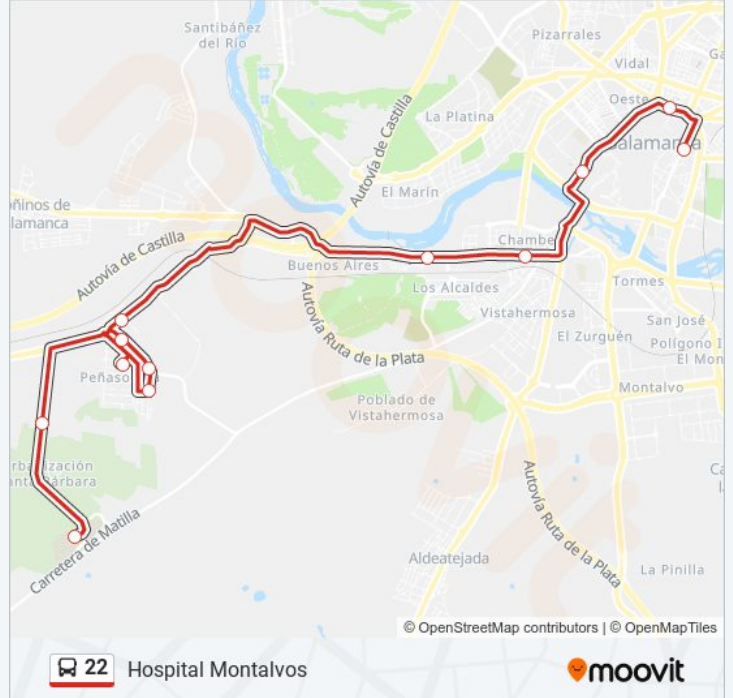

Usa la aplicación Moovit para encontrar la parada de la línea 22 de autobús más cercana y descubre cuándo llega la próxima línea 22 de autobús

Sentido: Hospital Montalvos

12 paradas

[VER HORARIO DE LA LÍNEA](#)

Gran Vía

Pza. Gabriel Y Galán, S/N

P.º San Vicente, 106

Avda. Lasalle, 58

Avda. Juan Pablo I, 12

Urb. Peñasolana (Colorines)

Piscinas / Buzones

Cruce Peñasolana

Peñasolana (Multiusos / Farmacia)

Urb. Mirador Montalvo

Abanico

Hospital Los Montalvos

Horario de la línea 22 de autobús

Hospital Montalvos Horario de ruta:

lunes	08:30 - 22:30
martes	08:30 - 22:30
miércoles	08:30 - 22:30
jueves	08:30 - 22:30
viernes	08:30 - 22:30
sábado	09:00 - 23:00
domingo	09:30 - 20:15

Información de la línea 22 de autobús

Dirección: Hospital Montalvos

Paradas: 12

Duración del viaje: 18 min

Resumen de la línea:

Sentido: Peñasolana

9 paradas

[VER HORARIO DE LA LÍNEA](#)