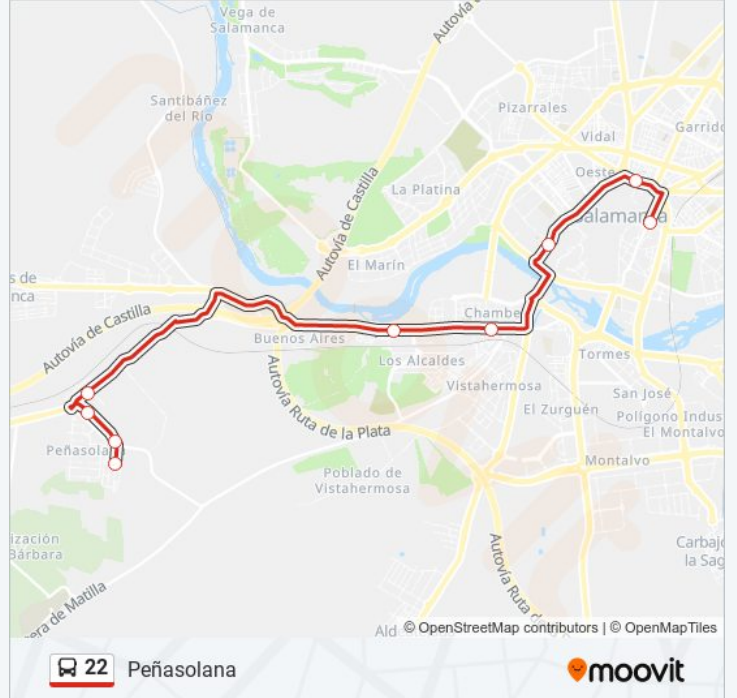

Usa la aplicación Moovit para encontrar la parada de la línea 22 de autobús más cercana y descubre cuándo llega la próxima línea 22 de autobús

Sentido: Hospital Montalvos

12 paradas

[VER HORARIO DE LA LÍNEA](#)

Información de la línea 22 de autobús

Dirección: Hospital Montalvos

Paradas: 12

Duración del viaje: 18 min

Resumen de la línea:

Sentido: Peñasolana

9 paradas

[VER HORARIO DE LA LÍNEA](#)

Gran Vía

Pza. Gabriel Y Galán, S/N

P.º San Vicente, 106

Avda. Lasalle, 58

Avda. Juan Pablo Ii, 12

Urb. Peñasolana (Colorines)

Piscinas / Buzones

Cruce Peñasolana

Información de la línea 22 de autobús

Dirección: Peñasolana

Paradas: 9

Duración del viaje: 15 min

Resumen de la línea:

Sentido: Salamanca (Av. de Italia)

13 paradas

[VER HORARIO DE LA LÍNEA](#)