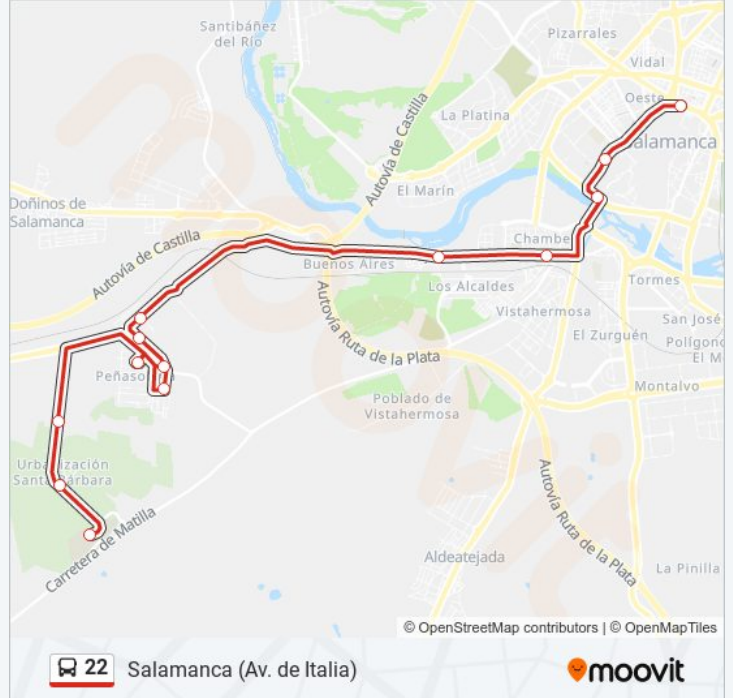

Información de la línea 22 de autobús

Dirección: Hospital Montalvos

Paradas: 12

Duración del viaje: 18 min

Resumen de la línea:

Sentido: Peñasolana

9 paradas

[VER HORARIO DE LA LÍNEA](#)

Información de la línea 22 de autobús

Dirección: Salamanca (Av. de Italia)

Paradas: 13

Duración del viaje: 17 min

Resumen de la línea:

22 Salamanca (Av. de Italia)

Sentido: Salamanca (Gran Vía)

14 paradas