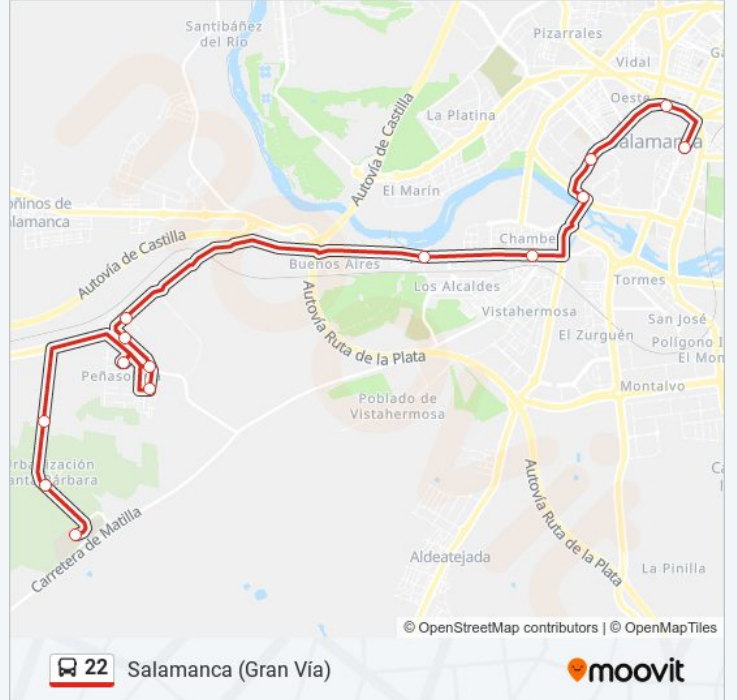

Los horarios y mapas de la línea 22 de autobús están disponibles en un PDF en moovitapp.com. Utiliza [Moovit App](#) para ver los horarios de los autobuses en vivo, el horario del tren o el horario del metro y las indicaciones paso a paso para todo el transporte público en Salamanca.

[Acerca de Moovit](#) · [Soluciones MaaS](#) · [Países incluidos](#) · [Comunidad de Moovites](#)

© 2024 Moovit - Todos los Derechos Reservados

Mira los tiempos de llegada en tiempo real