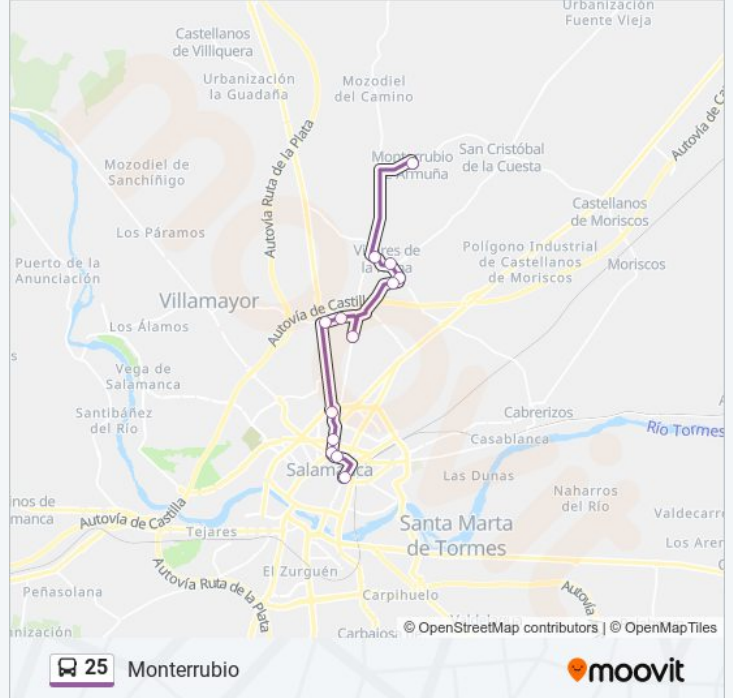

Sentido: Monterrubio

13 paradas

[VER HORARIO DE LA LÍNEA](#)

Gran Vía

Pza. Gabriel Y Galán, S/N

P.º Doctor Torres De Villarroel, 2

P.º Doctor Torres De Villarroel, 42

Gta. Ruta De La Plata, S/N

Horario de la línea 25 de autobús

Monterrubio Horario de ruta:

lunes	08:00 - 22:00
martes	08:00 - 22:00
miércoles	08:00 - 22:00
jueves	08:00 - 22:00
viernes	08:00 - 22:00
sábado	08:00 - 23:00
domingo	12:00 - 22:30

Información de la línea 25 de autobús

Dirección: Monterrubio

Paradas: 13

Duración del viaje: 17 min

Resumen de la línea:

Sentido: Salamanca (Gran Vía)

10 paradas

[VER HORARIO DE LA LÍNEA](#)

Monterrubio

Av. José G.^a Santos (Frontón)

Parque

C/ Silo

Los Bizarricas

El Viso

Gta. Ruta De La Plata, S/N

P.^o Doctor Torres De Villarroel, 37