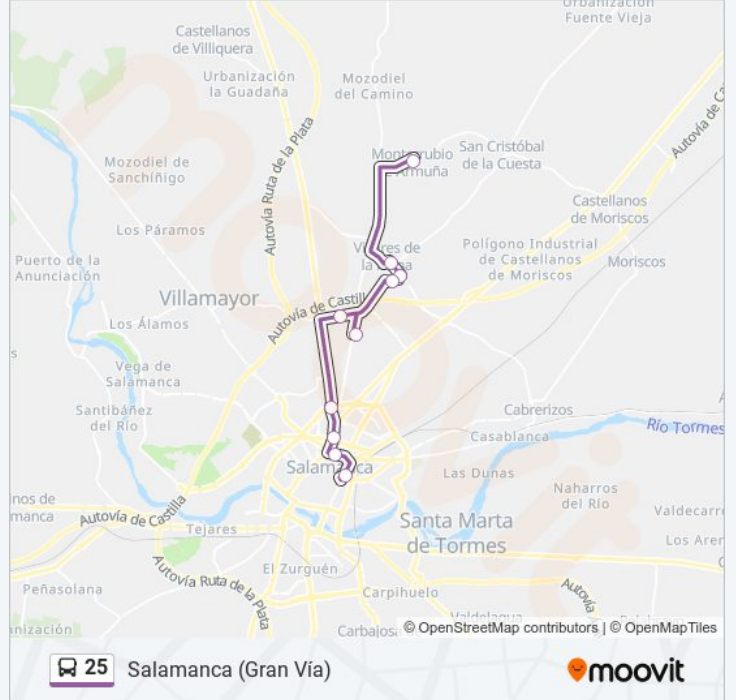

La línea 25 de autobús (Monterrubio) tiene 2 rutas. Sus horas de operación los días laborables regulares son:

(1) a Monterrubio: 08:00 - 22:00(2) a Salamanca (Gran Vía): 08:25 - 22:25

Usa la aplicación Moovit para encontrar la parada de la línea 25 de autobús más cercana y descubre cuándo llega la próxima línea 25 de autobús

Sentido: Monterrubio

13 paradas

[VER HORARIO DE LA LÍNEA](#)

Gran Vía

Pza. Gabriel Y Galán, S/N

P.º Doctor Torres De Villarroel, 2

P.º Doctor Torres De Villarroel, 42

Gta. Ruta De La Plata, S/N

Información de la línea 25 de autobús

Dirección: Monterrubio

Paradas: 13

Duración del viaje: 17 min

Resumen de la línea:

Sentido: Salamanca (Gran Vía)

10 paradas

[VER HORARIO DE LA LÍNEA](#)

Información de la línea 25 de autobús

Dirección: Salamanca (Gran Vía)

Paradas: 10

Duración del viaje: 13 min

Resumen de la línea:

Los horarios y mapas de la línea 25 de autobús están disponibles en un PDF en moovitapp.com. Utiliza [Moovit App](#) para ver los horarios de los autobuses en vivo, el horario del tren o el horario del metro y las indicaciones paso a paso para todo el transporte público en Salamanca.