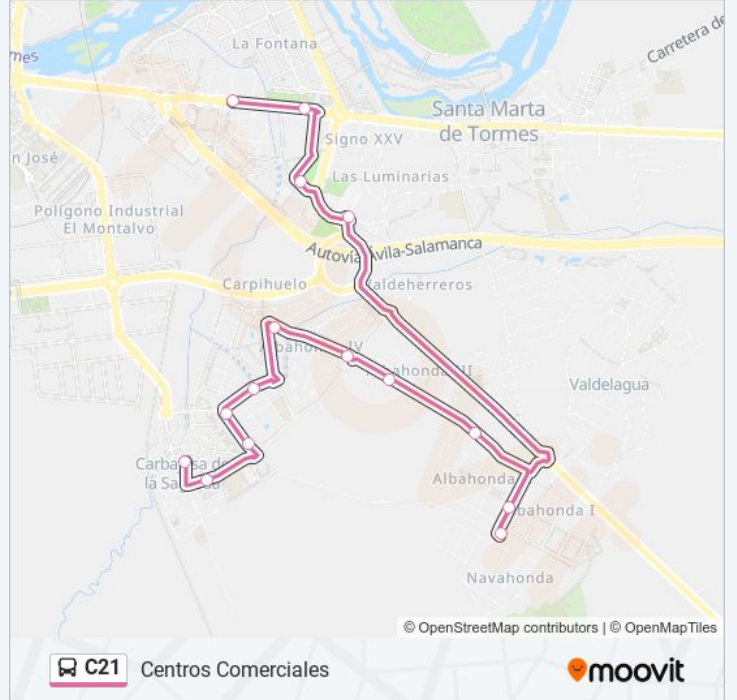

### Sentido: Carbajosa

5 paradas

[VER HORARIO DE LA LÍNEA](#)

Centro Comercial El Tormes

Km0 (C. C. Capuchinos)

C/ Joaquín Rodrigo, 48

Montalvo III (Bmw)

C/ El Arroyo (La Caixa)

### Información de la línea C21 de autobús

**Dirección:** Carbajosa

**Paradas:** 5

**Duración del viaje:** 6 min

**Resumen de la línea:**

### Sentido: Centros Comerciales

15 paradas

[VER HORARIO DE LA LÍNEA](#)

- C/ El Arroyo (La Caixa)
- C/ Santa Marta (Paso Peatones)
- C/ Gil De Hontañón (Con C/ Sta. Marta)
- C/ Gil De Hontañón (Con Glorieta)
- C/ Hermanos Churriguera (Antes De La Rotonda)
- C/ Béjar Con C/ Ledesma
- C/ Béjar (Albahonda Iv)
- C/ La Vereda (Albahonda Iii)
- C/ La Vereda (Albahonda II)
- Ctra. Navahonda (Albahonda I Y II)
- Navahonda Con C/ Soria
- E. Leclerc
- Bricomart
- Urb. La Fontana
- Centro Comercial El Tormes

### Información de la línea C21 de autobús

**Dirección:** Centros Comerciales

**Paradas:** 15

**Duración del viaje:** 14 min

**Resumen de la línea:**

Los horarios y mapas de la línea C21 de autobús están disponibles en un PDF en [moovitapp.com](https://moovitapp.com). Utiliza [Moovit App](#) para ver los horarios de los autobuses en vivo, el horario del tren o el horario del metro y las indicaciones paso a paso para todo el transporte público en Salamanca.