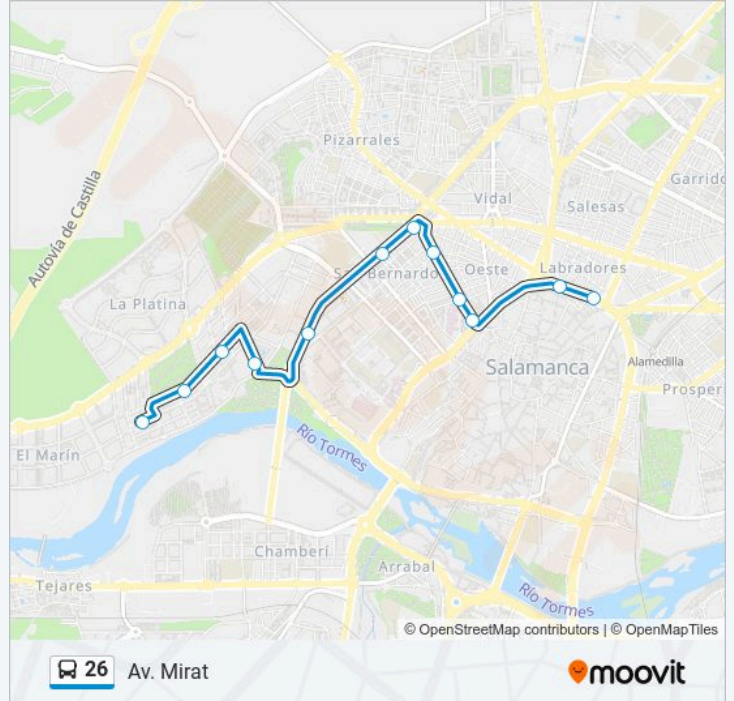

La línea 26 de autobús (Av. Mirat) tiene 2 rutas. Sus horas de operación los días laborables regulares son:

(1) a Av. Mirat: 07:55 - 14:25(2) a Huerta Otea: 08:10 - 14:40

Usa la aplicación Moovit para encontrar la parada de la línea 26 de autobús más cercana y descubre cuándo llega la próxima línea 26 de autobús

Sentido: Av. Mirat

12 paradas

[VER HORARIO DE LA LÍNEA](#)

C/ Antonio Ponz, S/N

C/ Antonio Llorente Maldonado, 21

C/ George Borrow, S/N

C/ Manuel Ramos Andrade, Frente 101

Avda. Doctor Ramos Del Manzano, S/N

C/ Peña De Francia, S/N

C/ Peña De Francia, 1

Avda. Villamayor, 73

Avda. Villamayor, 31

Avda. Villamayor, 1

Avda. Mirat, 43

Avda. Mirat, 13

Horario de la línea 26 de autobús

Sentido: Huerta Otea

12 paradas

[VER HORARIO DE LA LÍNEA](#)

Avda. Mirat, 22

Pza. Gabriel Y Galán, S/N

Avda. Villamayor, 28

Avda. Villamayor, 64

C/ Peña De Francia, S/N