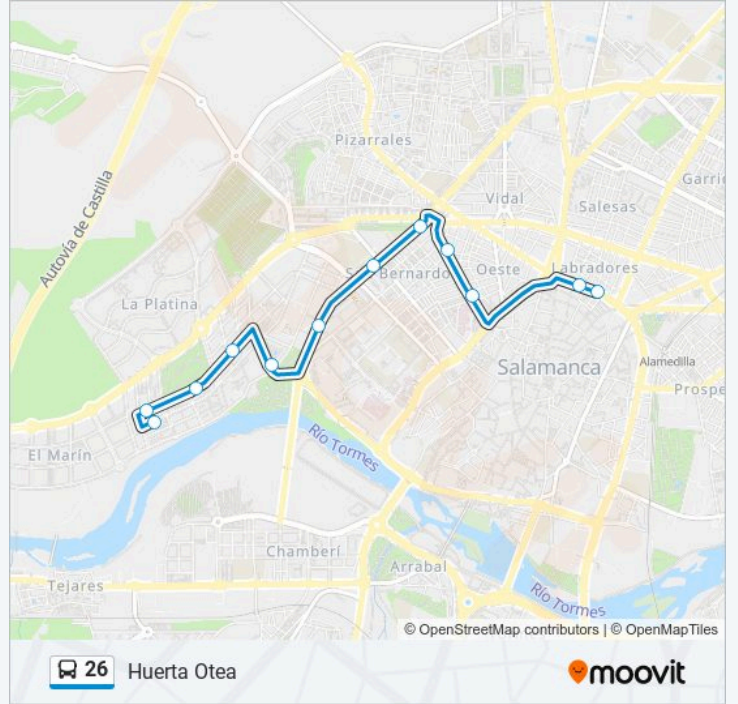

Sentido: Av. Mirat

12 paradas

[VER HORARIO DE LA LÍNEA](#)

C/ Antonio Ponz, S/N

C/ Antonio Llorente Maldonado, 21

C/ George Borrow, S/N

C/ Manuel Ramos Andrade, Frente 101

Avda. Doctor Ramos Del Manzano, S/N

Peña De Francia, S/N

Avda. Doctor Ramos Del Manzano, S/N

C/ Manuel Ramos Andrade, 101

C/ George Borrow, S/N

C/ Antonio Llorente Maldonado, Fren. 21

C/ Antonio Llorente Maldonado, S/N

C/ Antonio Ponz, S/N

Horario de la línea 26 de autobús

Huerta Otea Horario de ruta:

lunes	08:10 - 14:40
martes	08:10 - 14:40
miércoles	08:10 - 14:40
jueves	08:10 - 14:40
viernes	08:10 - 14:40
sábado	Sin Servicio
domingo	Sin Servicio

Información de la línea 26 de autobús

Dirección: Huerta Otea

Paradas: 12

Duración del viaje: 9 min

Resumen de la línea:

Los horarios y mapas de la línea 26 de autobús están disponibles en un PDF en moovitapp.com. Utiliza Moovit App para ver los horarios de los autobuses en vivo, el horario del tren o el horario del metro y las indicaciones paso a paso para todo el transporte público en Salamanca.