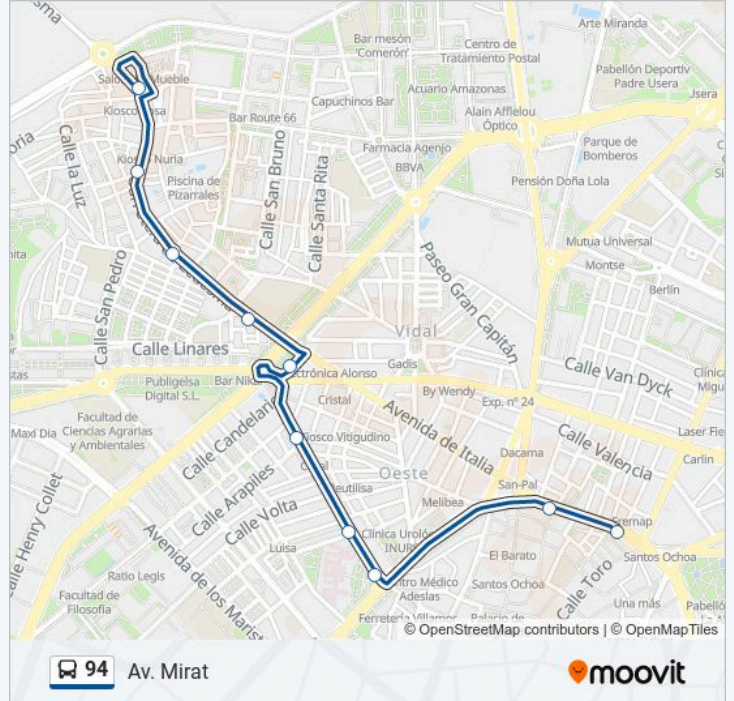

Sentido: Av. Mirat

10 paradas

[VER HORARIO DE LA LÍNEA](#)

Ctra. Ledesma, 172

Ctra. Ledesma, 101

Ctra. Ledesma, 63

Ctra. Ledesma, Fren. 52

C/ Valverdón, S/N

Avda. Villamayor, 73

Avda. Villamayor, 31

Avda. Villamayor, 1

Avda. Mirat, 43

Avda. Mirat, 13

Horario de la línea 94 de autobús

Av. Mirat Horario de ruta:

lunes	Sin Servicio
martes	Sin Servicio
miércoles	Sin Servicio
jueves	Sin Servicio
viernes	Sin Servicio
sábado	Sin Servicio
domingo	09:50 - 15:00

Información de la línea 94 de autobús**Dirección:** Av. Mirat**Paradas:** 10**Duración del viaje:** 10 min**Resumen de la línea:**

Sentido: Pizarrales

8 paradas

[VER HORARIO DE LA LÍNEA](#)

Avda. Mirat, 22

Avda. Italia, 4

Avda. Italia, 46

Ctra. Ledesma, 12

Ctra. Ledesma, 52

Ctra. Ledesma, 84

Ctra. Ledesma. 140

Ctra. Ledesma, 172

Horario de la línea 94 de autobús