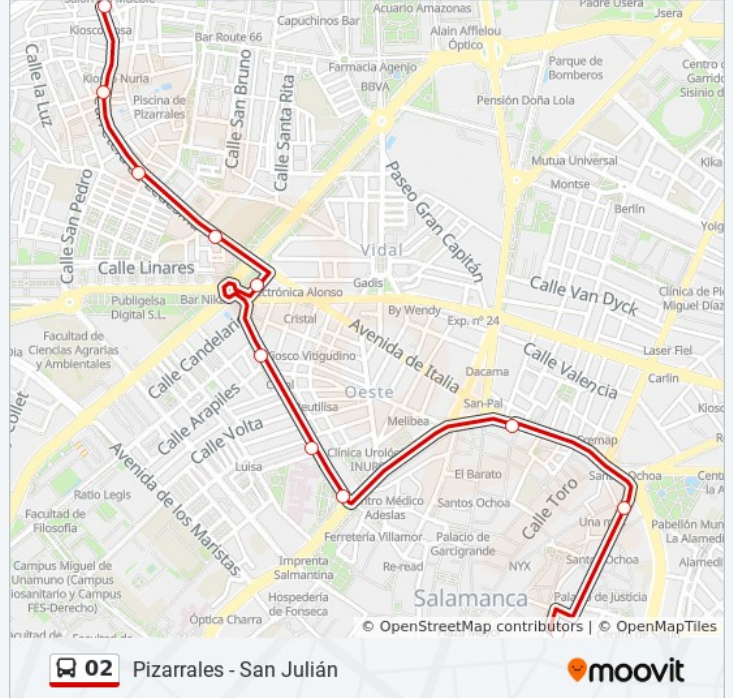

Usa la aplicación Moovit para encontrar la parada de la línea 02 de autobús más cercana y descubre cuándo llega la próxima línea 02 de autobús

Sentido: Pizarrales - San Julián

11 paradas

[VER HORARIO DE LA LÍNEA](#)

Av. Mirat (Fr Gabriel Y Galán)

Plaza Del Empresario

Pza. San Julián, 6

Horario de la línea 02 de autobús

Pizarrales - San Julián Horario de ruta:

lunes	7:20 - 22:50
martes	7:20 - 22:50
miércoles	7:20 - 22:50
jueves	7:20 - 22:50
viernes	7:20 - 22:50
sábado	8:20 - 22:50
domingo	9:40 - 22:40

Información de la línea 02 de autobús

Dirección: Pizarrales - San Julián

Paradas: 11

Duración del viaje: 8 min

Resumen de la línea:

Sentido: San Julián - Pizarrales

10 paradas

[VER HORARIO DE LA LÍNEA](#)

Pza. San Julián, 6

Gran Vía, 25 (Correos)

Av. Mirat, (Gabriel Y Galán)

Avda. Italia, 4

Avda. Italia, 46

Ctra. Ledesma, 12

Salesianos

Ctra. Ledesma, 84