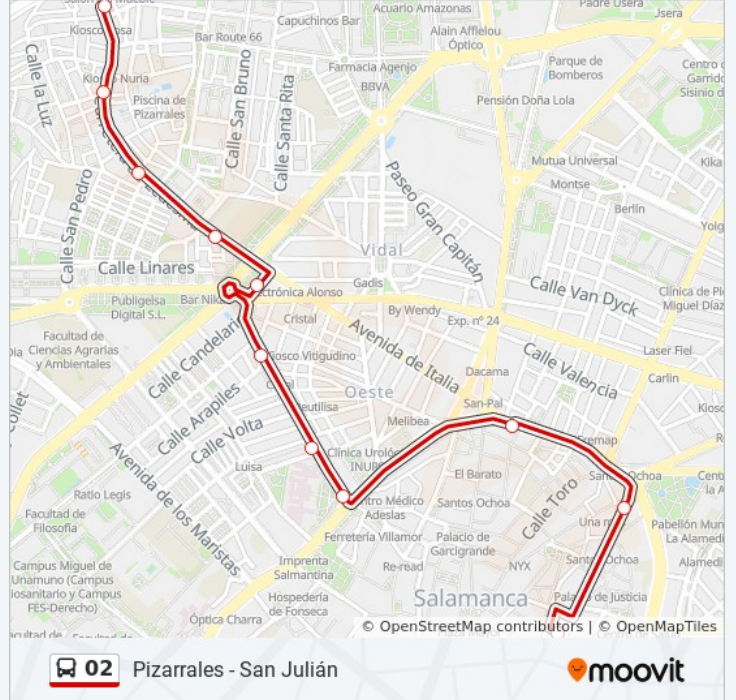

Información de la línea 02 de autobús

Dirección: Pizarrales - San Julián

Paradas: 11

Duración del viaje: 8 min

Resumen de la línea:

Sentido: San Julián - Pizarrales

10 paradas

[VER HORARIO DE LA LÍNEA](#)

Pza. San Julián, 6

Gran Vía, 25 (Correos)

Av. Mirat, (Gabriel Y Galán)

Avda. Italia, 4

Avda. Italia, 46

Ctra. Ledesma, 12

Salesianos

Ctra. Ledesma, 84

Ctra. Ledesma, 140

Ctra. Ledesma, 172

Horario de la línea 02 de autobús

San Julián - Pizarrales Horario de ruta:

lunes	7:20 - 22:50
martes	7:20 - 22:50
miércoles	7:20 - 22:50
jueves	7:20 - 22:50
viernes	7:20 - 22:50
sábado	8:20 - 22:50
domingo	Sin Servicio

Información de la línea 02 de autobús

Dirección: San Julián - Pizarrales

Paradas: 10

Duración del viaje: 7 min

Resumen de la línea:

Los horarios y mapas de la línea 02 de autobús están disponibles en un PDF en moovitapp.com. Utiliza [Moovit App](https://moovitapp.com) para ver los horarios de los autobuses en vivo, el horario del tren o el horario del metro y las indicaciones paso a paso para todo el transporte público en Salamanca.